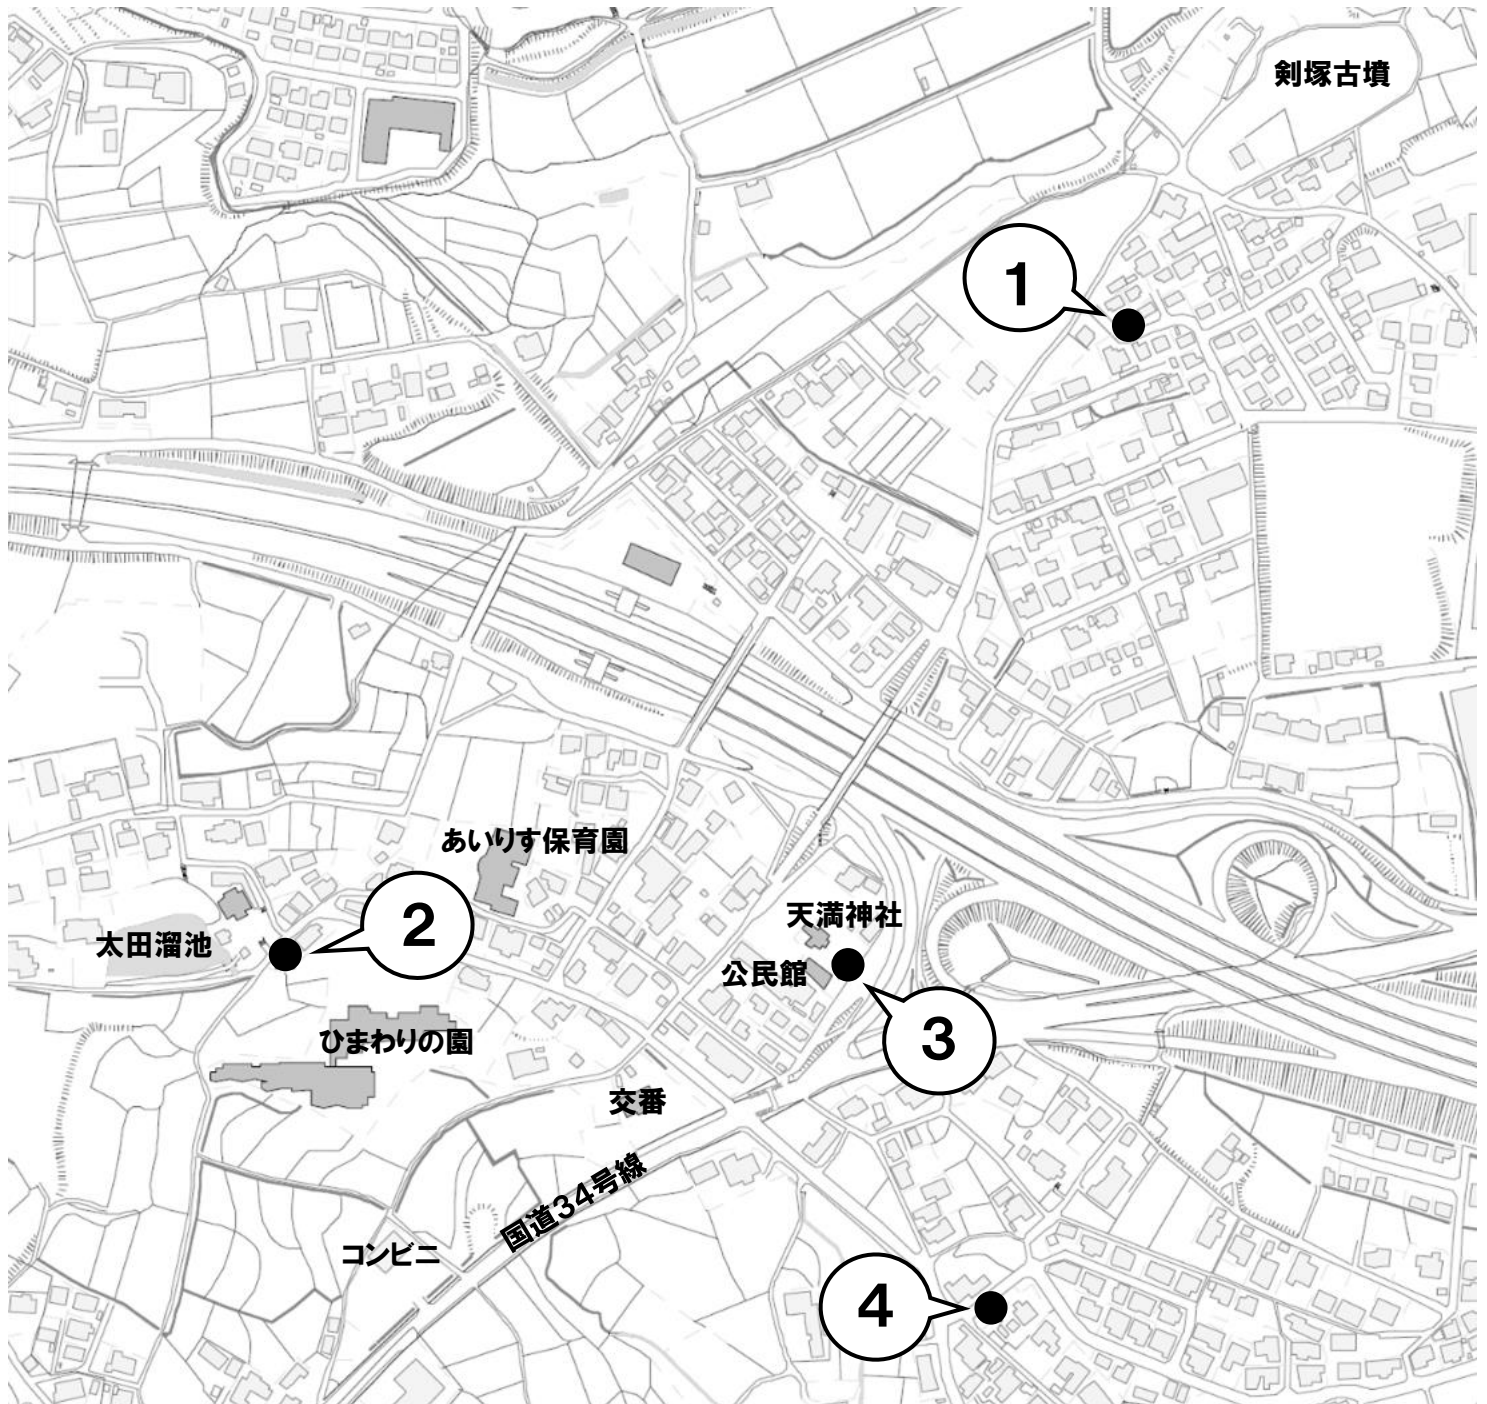

資源物回収日時・場所(田代本町)

毎月第1木曜日 朝7時30分～8時30分

- ①田代本町柿添2開発公園 ②安生寺(太田観音)駐車場
③田代本町天満宮前 ④民家横公園

問い合わせ先

鳥栖市環境対策課 ☎0942-85-3561