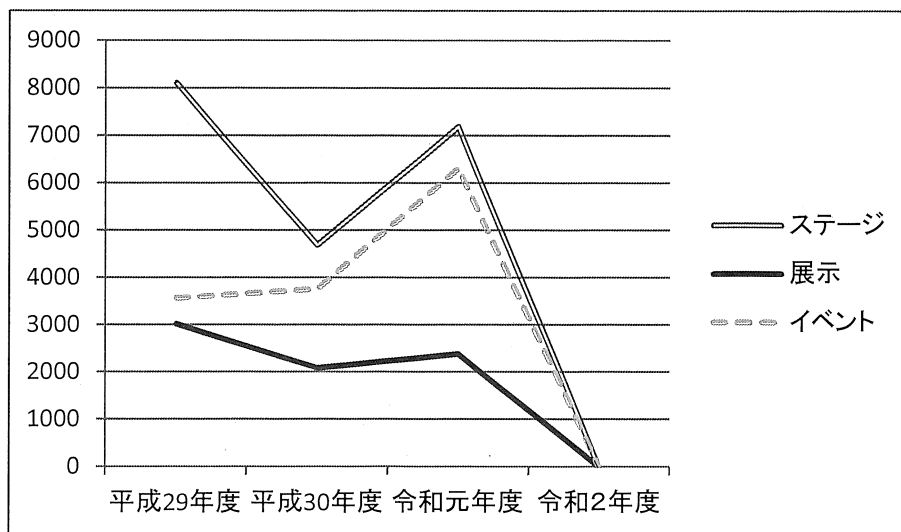

文化祭開催データ統計

項目／年度 (回数)	平成29年度 (第56回)	平成30年度 (第57回)	令和元年度 (第58回)	令和2年度 (第59回)	
会期	11月3～5日 及び8日	11月3、4日 及び7日	11月2、3 日 及び13日	10月24・ 25・29日	
ステージ	①参加者《出演者》	2,152人	2,112人	2,059人	266人
	出演団体	60団体	52団体	53団体	27団体
展示	②参加者《出品者》	594人	552人	581人	186人
	出品点数(展示&催事)	643点	622点	605点	186点
イベント	③参加者	208人	318人	308人	人
	イベント	17	20	13	
	出店店舗	39店	39店	38店	店
来場者	④《来場者》	21,695人	18,033人	20,087人	人
	ステージ	8,106人	4,685人	7,188人	人
	展示	3,020人	2,087人	2,382人	人
	イベント	3,569人	3,761人	6,317人	人
	防災フェスタ	7,000人	7,500人	4,200人	人
合計(①+②+③+④)	24,649人	21,015人	23,035人	人	
合計(防災フェスタを除く)	17,649人	13,515人	18,835人	452人	

部門別来場者数の推移