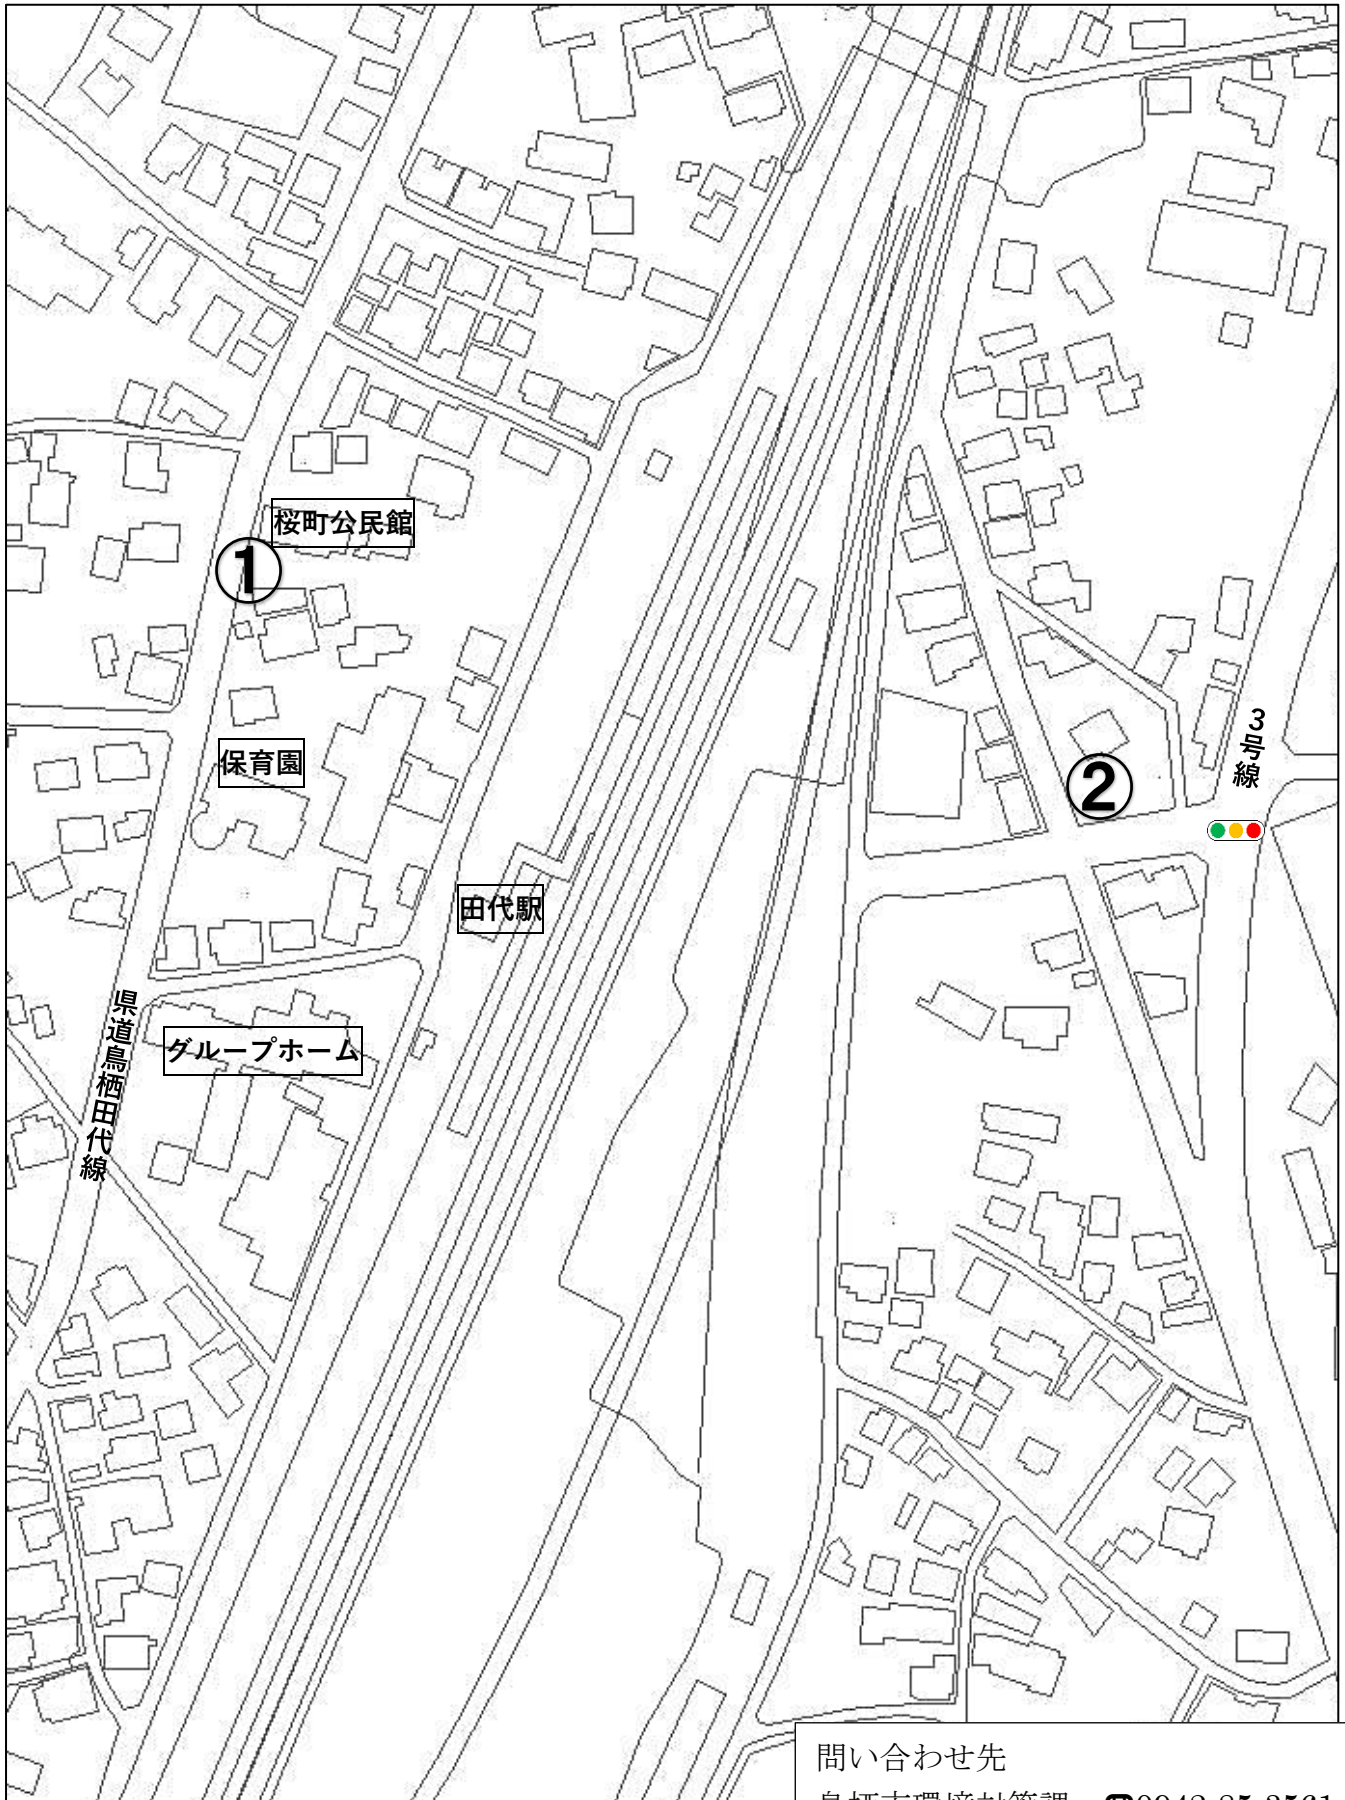

資源物回収日時・場所(桜町)

第1日曜日 朝8時～9時まで

- ① 桜町公民館
- ② 桜鉄道線路東側公園

問い合わせ先
鳥栖市環境対策課 ☎0942-85-3561