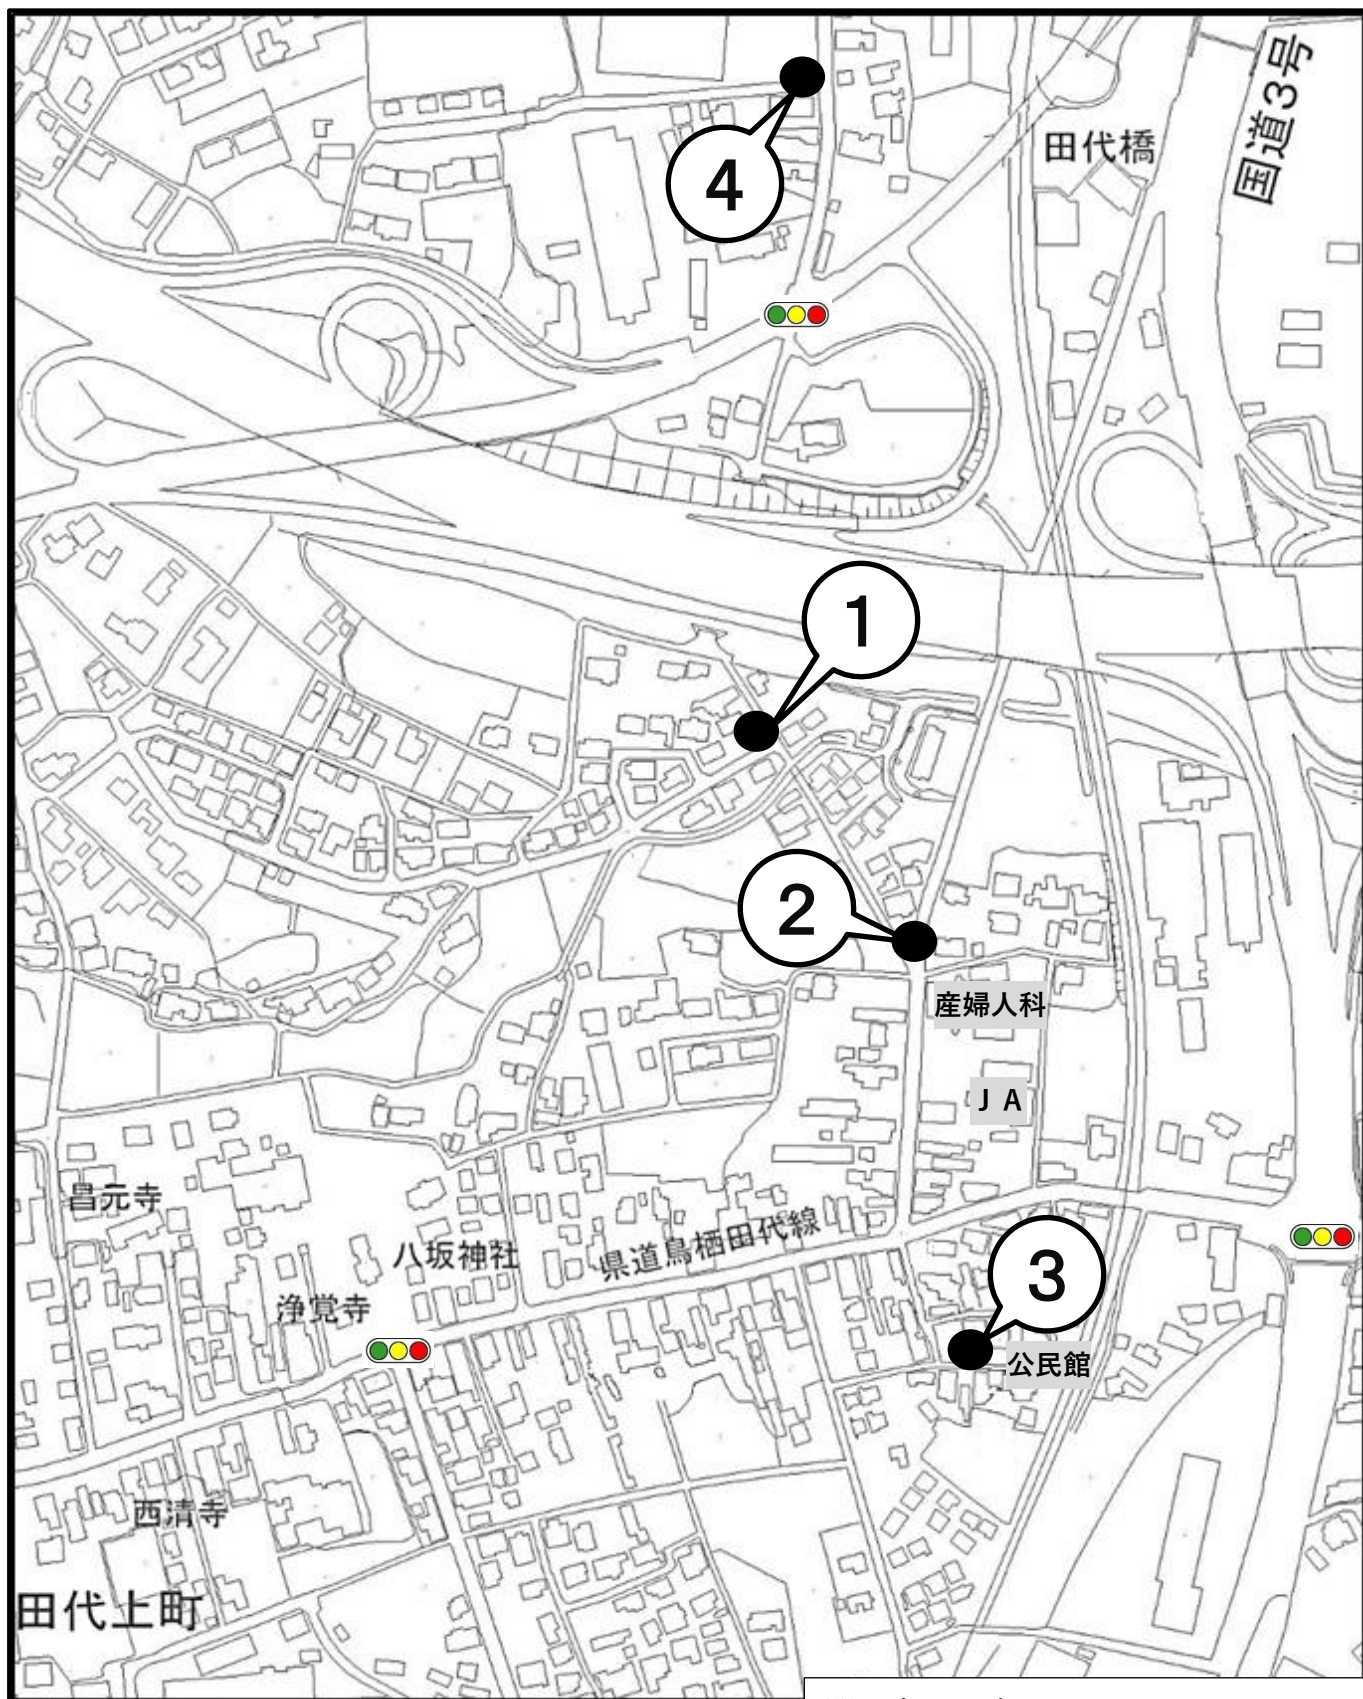

# 資源物回収日時・場所(田代昌町)

第2木曜日 朝8時～9時まで

- ① 民家宅南側 ② 吉松産婦人科北側三差路 ③ 金比羅宮の前 ④ 民家宅横

問い合わせ先

鳥栖市環境対策課 ☎0942-85-3561