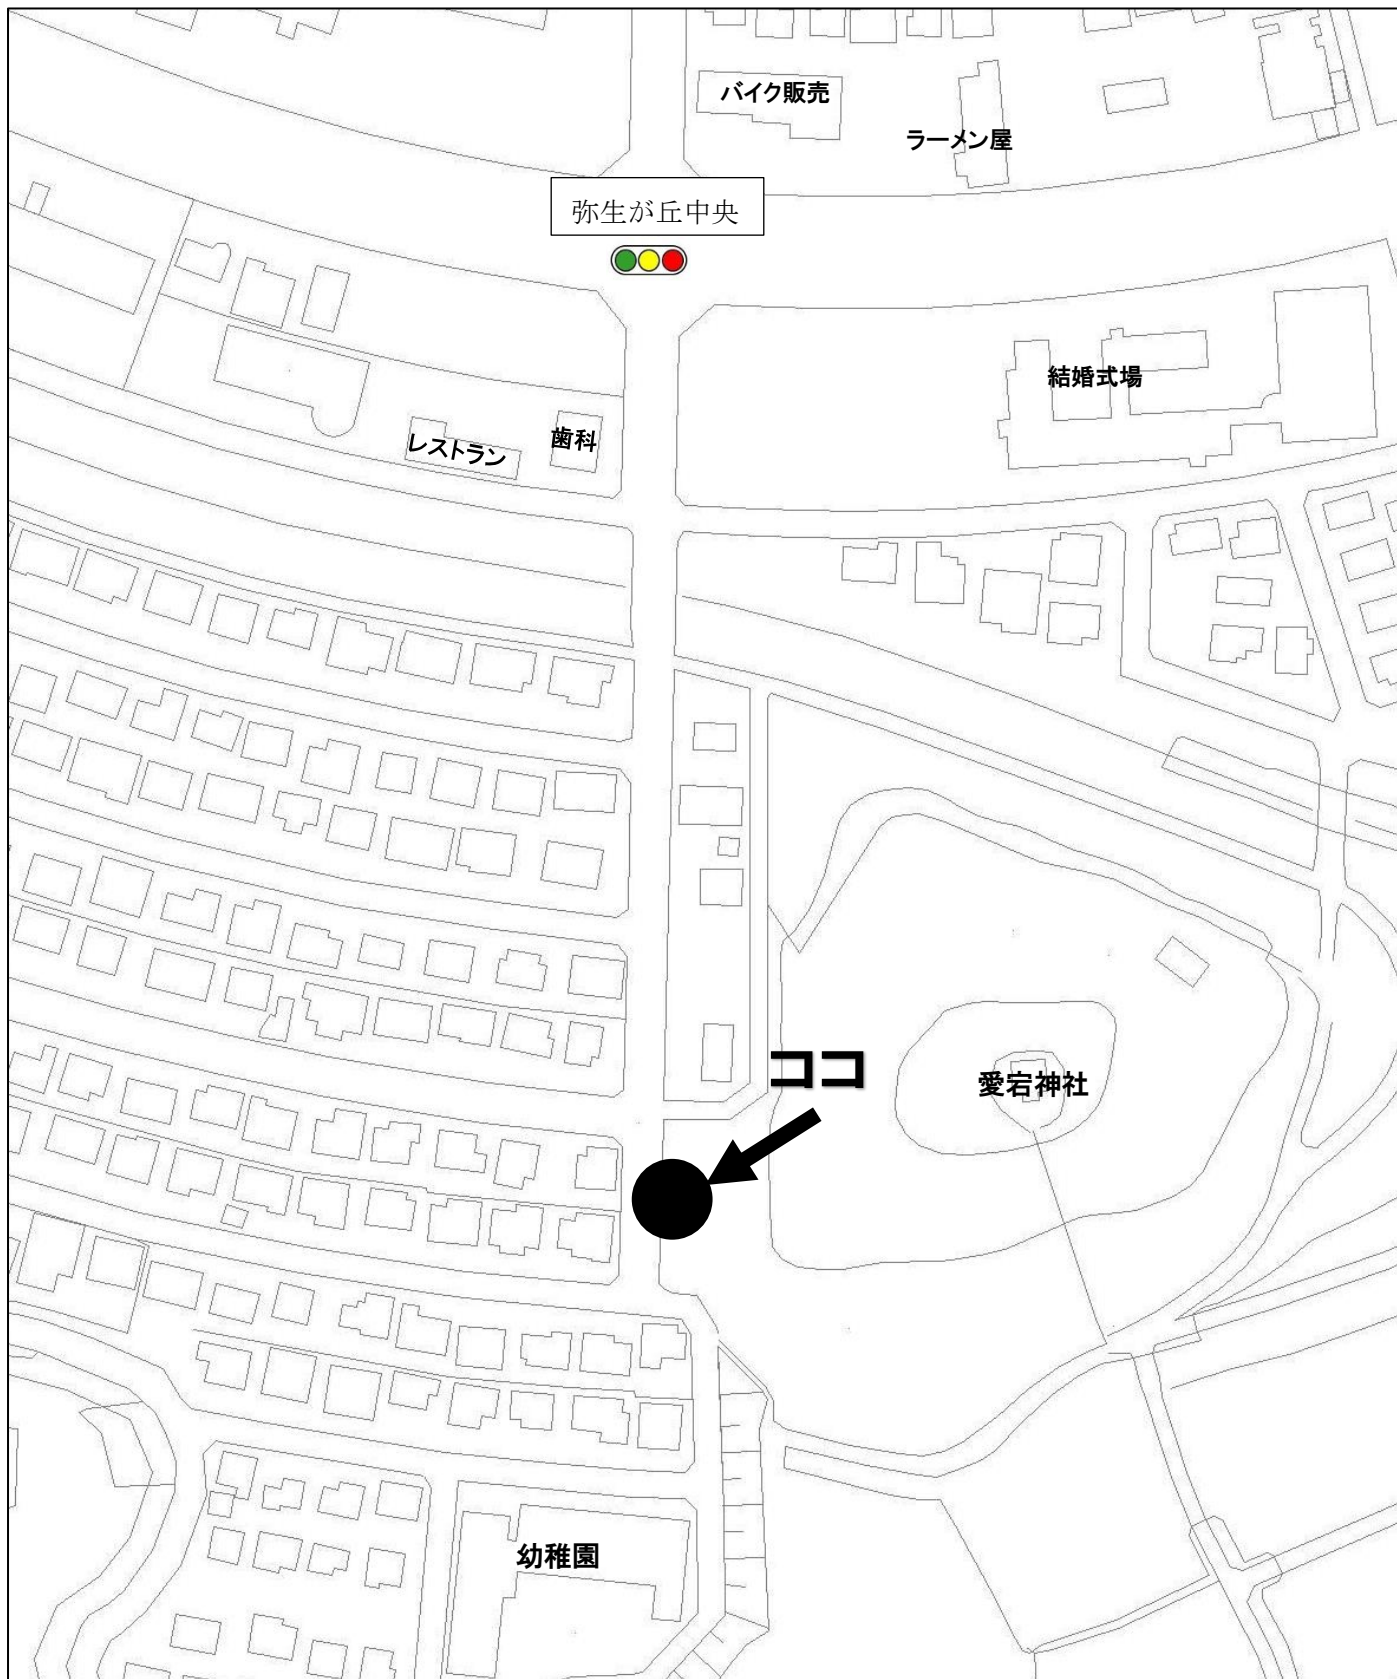

資源物回収日時・場所〔弥生が丘南区(6丁目～7丁目)〕

第4土曜日 朝8時～9時まで

●愛宕神社西側

問い合わせ先
鳥栖市環境対策課 ☎0942-85-3561