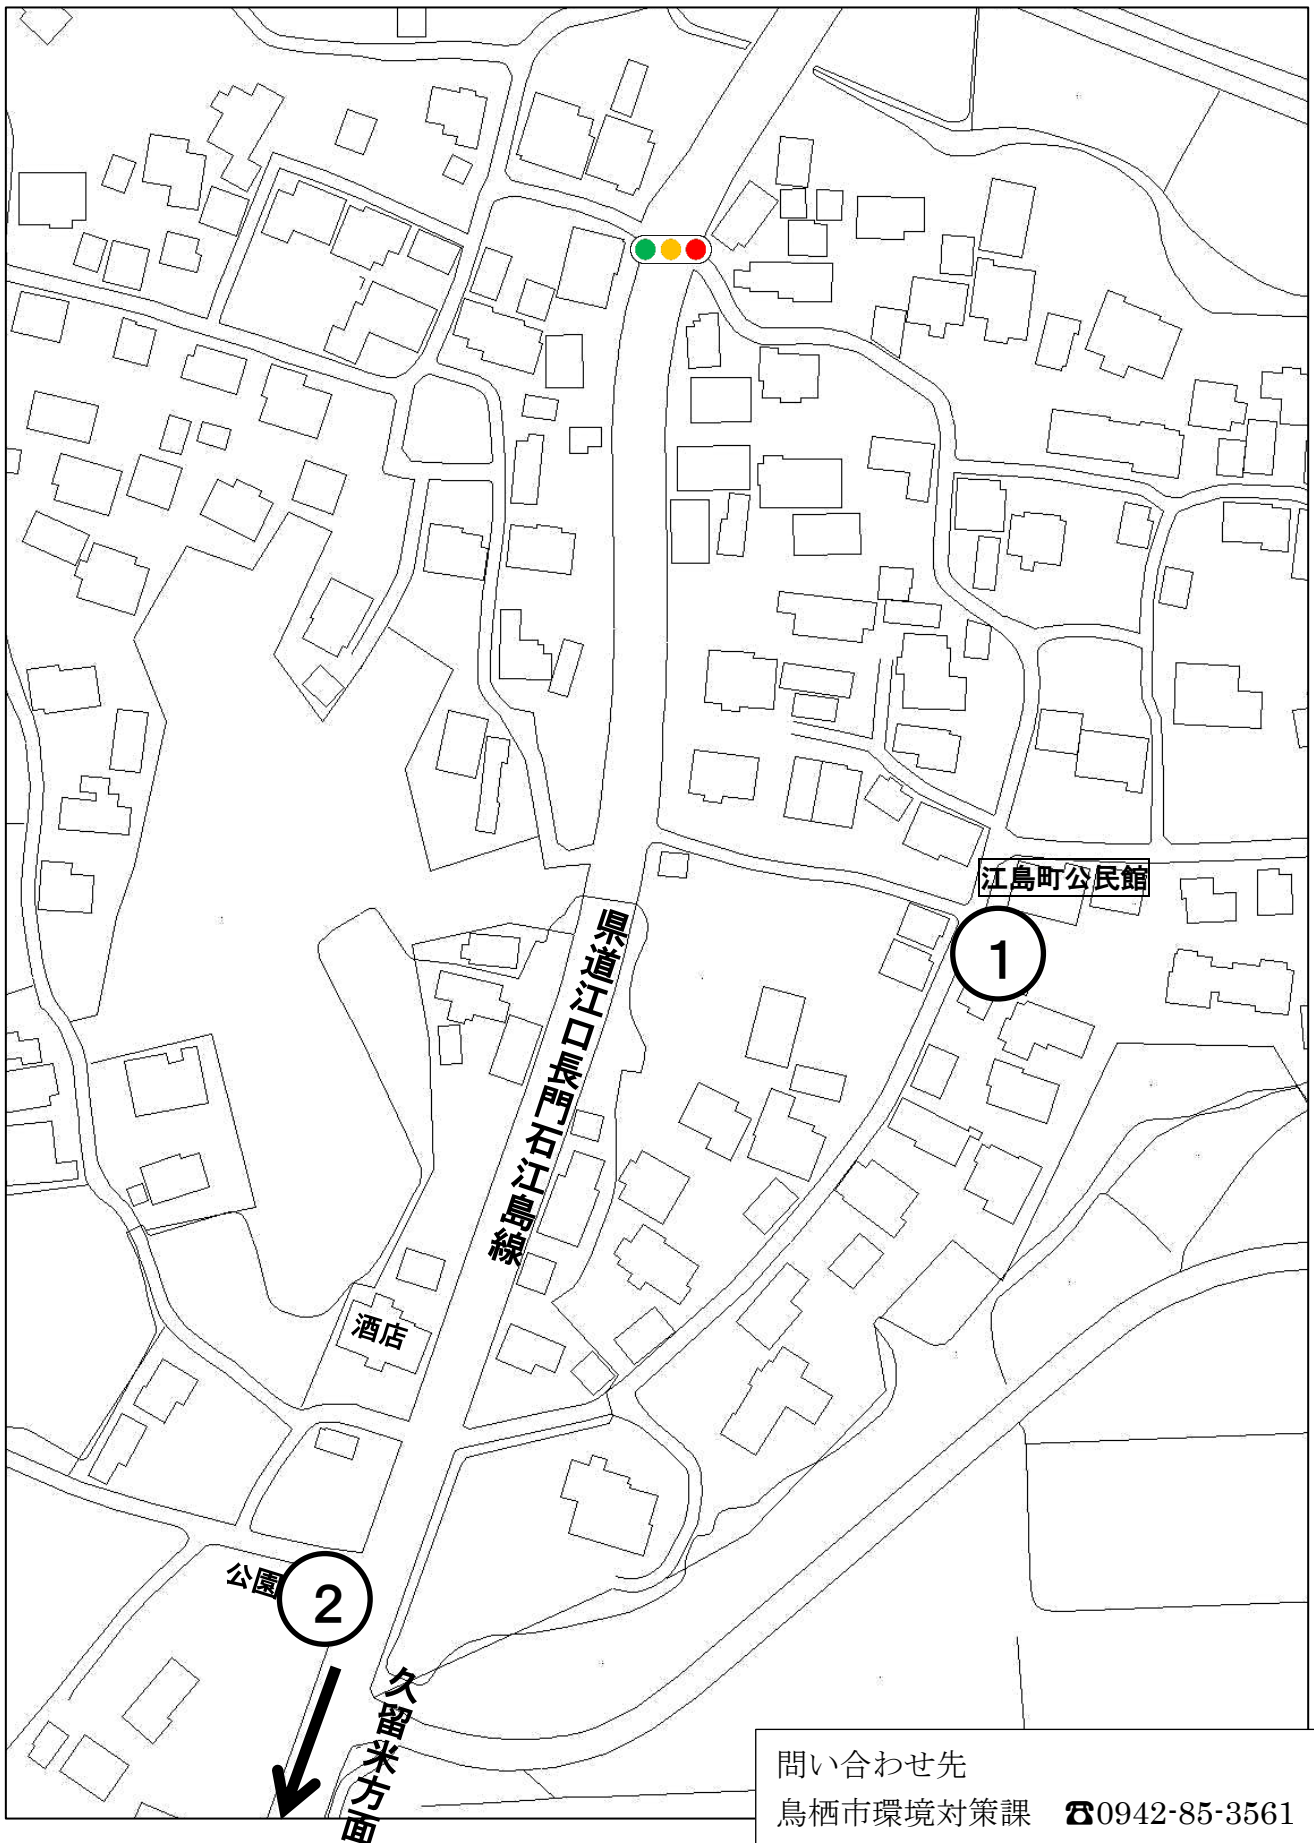

資源物回収日時・場所(江島町)

第1・3金曜日 朝7時～8時まで

- ① 江島町公民館【今屋敷北、奥小路、坂口、島崎班】
- ② 石王公園【今屋敷南、本行北、本行南、天神記班、新町北班、新町南班】

問い合わせ先
鳥栖市環境対策課 ☎0942-85-3561