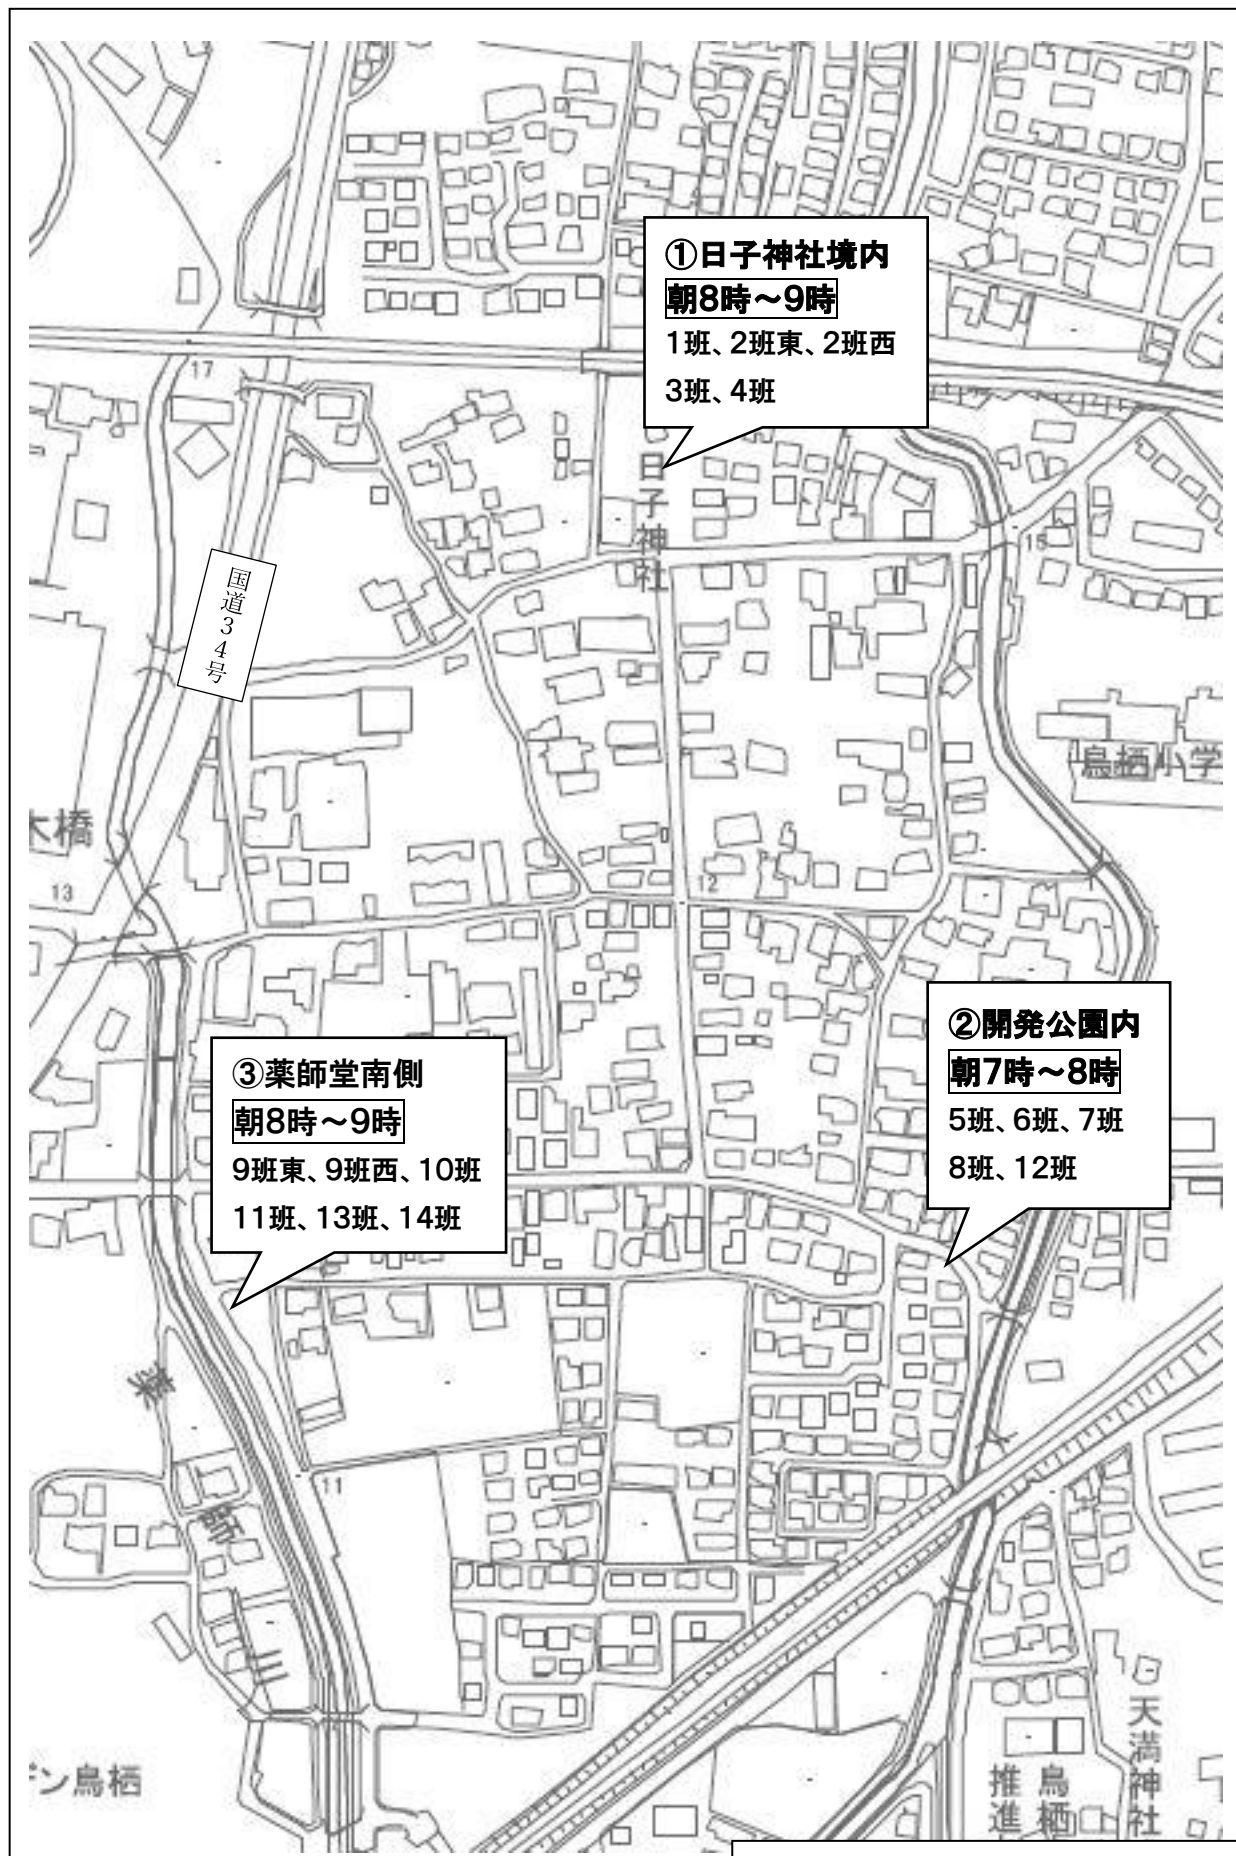

# 資源物回収日時・場所(轟木町)

第1・3月曜日 ※収集時間は下図に載せています。

1月第1月曜日は年始のため休み

問い合わせ先

鳥栖市環境対策課 ☎0942-85-3561