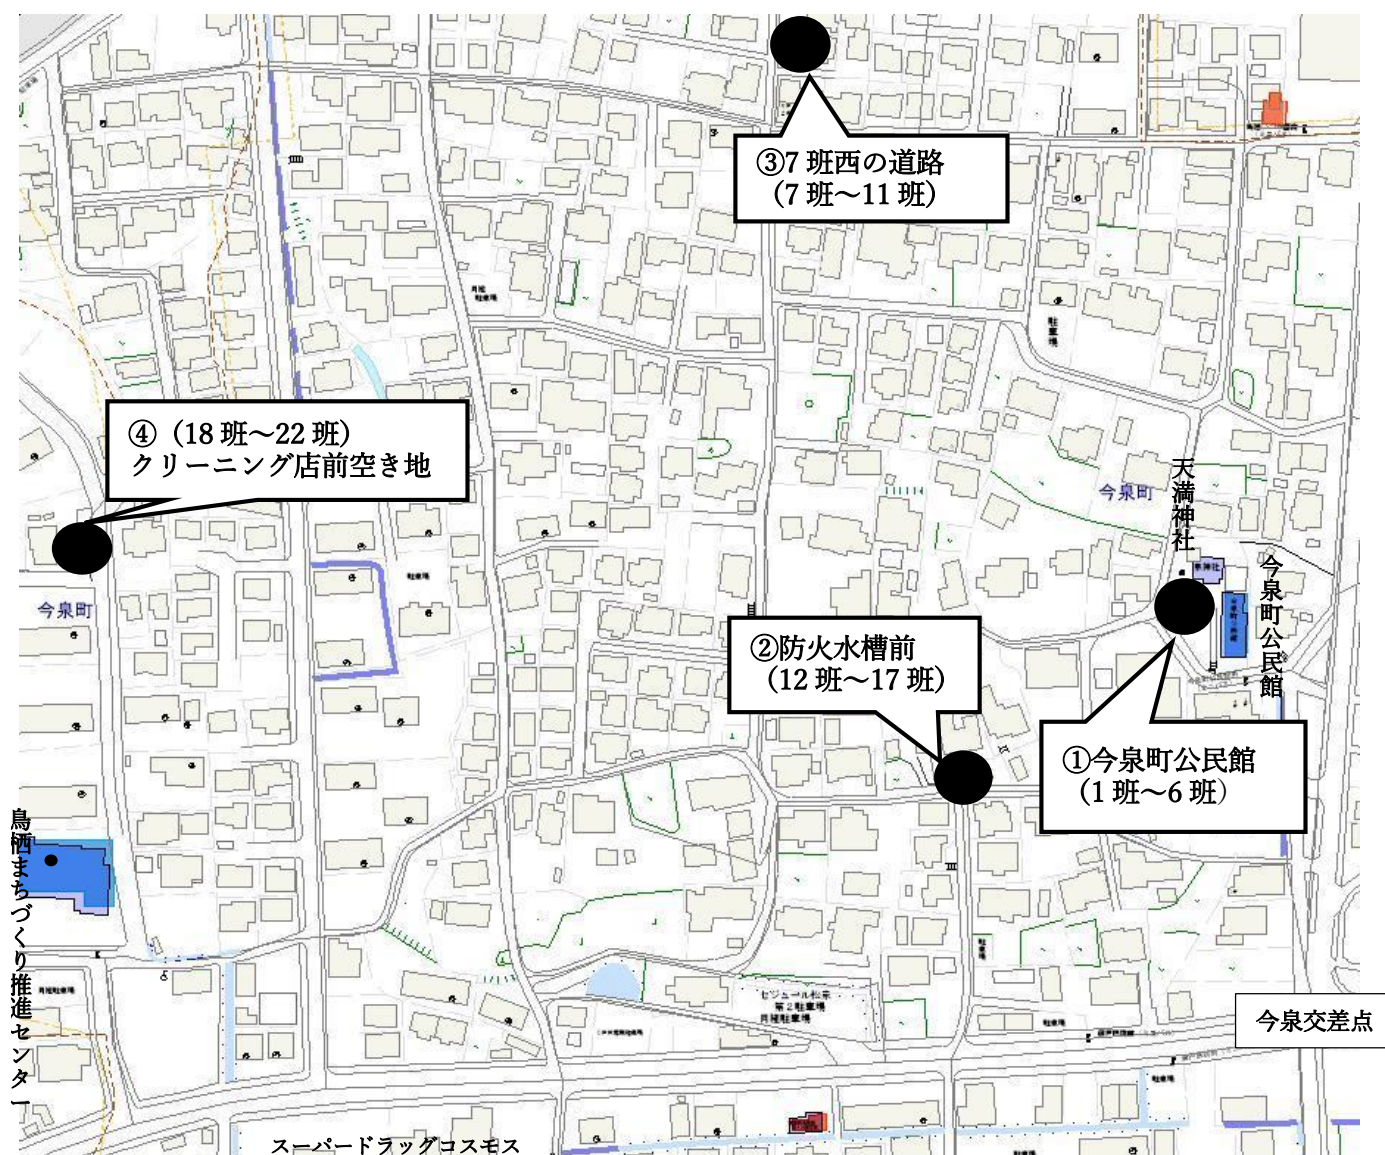

資源物回収日時・場所(今泉町)

第2・4日曜日 朝8時～9時まで

- ①今泉町公民館前(1～6班) ②防火水槽前(12～17班)
- ③7班西の道路(7～11班) ④クリーニング店 前空き地(18班～22班)

問い合わせ先
鳥栖市環境対策課 ☎0942-85-3561