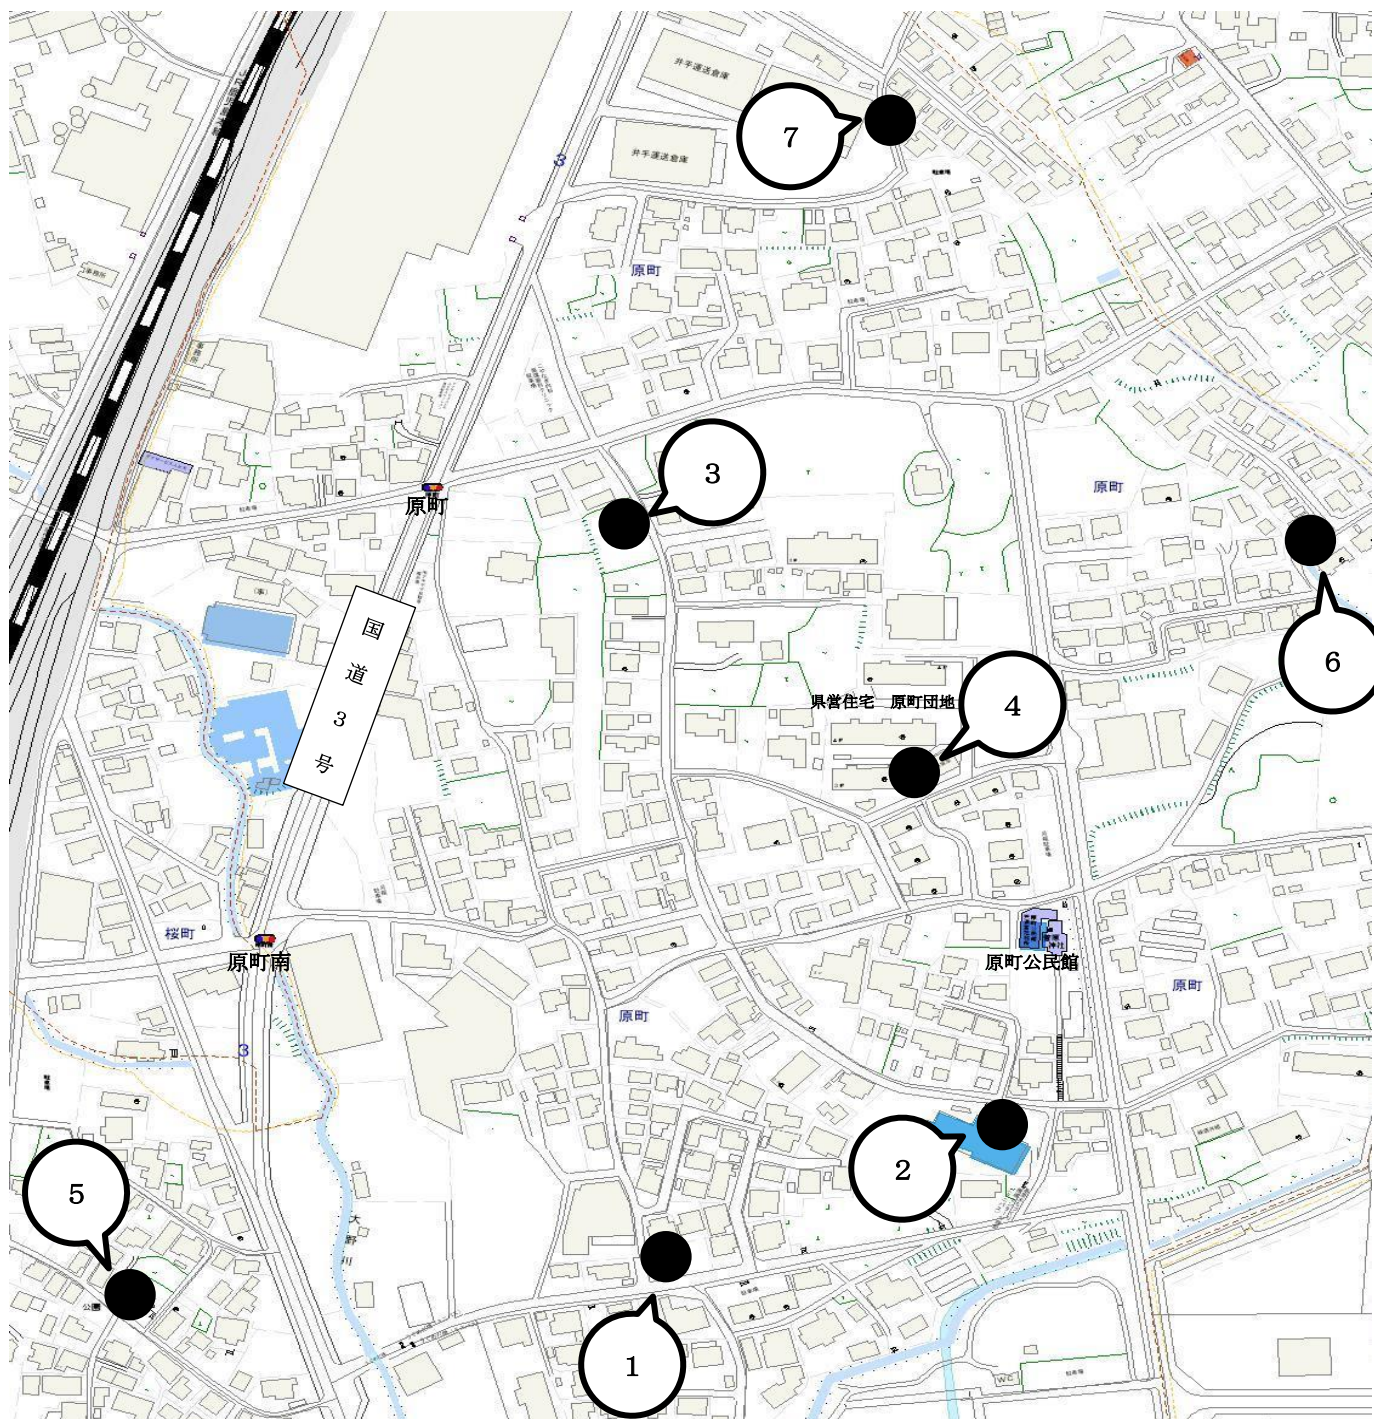

資源物回収日時・場所(原町)

第1・3水曜日 朝7時～8時まで

- ①十三仏裏(南区1班、南区2班、中区5班、中区6班、中区7班、中区8班、サンヒルズ下)
- ②基里まちづくり推進センター分館(中区1班、東区1班、南鳥栖社宅)
- ③上原収集所(中区2班、中区3班、北区1班、北区2班一部、北区4班、北区5班、中区9班、サンヒルズ上、ハーモニーエクセル、ハートフルハイム)
- ④県営住宅集会所(県営住宅班、ウイング班) ⑤大野神社前(西区1班、西区2班)
- ⑥ラフォンヴィラ北側(東区2班、東区3班、東区4班、ラフォンヴィラ)
- ⑦北区3班空き地(北区2班一部、北区3班、サンヒルズ)