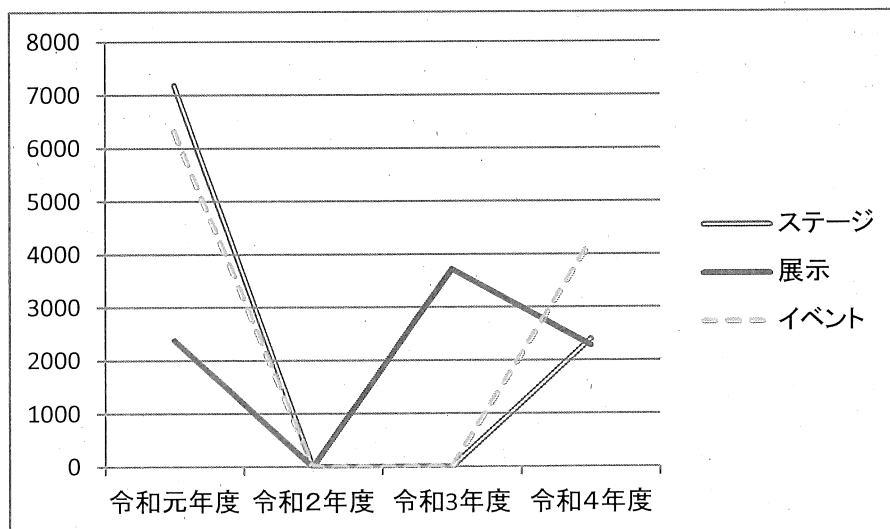

文化祭開催データ統計

項目／年度 (回数)		令和元年度 (第58回)	令和2年度 (第59回)	令和3年度 (第60回)	令和4年度 (第61回)
会期		11月2、3日 及び13日	10月24・ 25・29日	11月20・ 21・23・ 24日	11月19日・ 20日
ステージ	①参加者《出演者》	2,059人	266人	—	559人
	出演団体	53団体	27団体	—	38団体
展示	②参加者《出品者》	581人	186人	282人	616人
	出品点数(展示&催事)	605点	186点	282点	615点
イベント	③参加者	308人	—	—	106人
	イベント	13	—	—	
	出店店舗	38店	—	—	17店
来場者	④《来場者》	20,087人	—	3,723人	10,622人
	ステージ	7,188人	—	—	2,404人
	展示	2,382人	—	3,723人	2,281人
	イベント	6,317人	—	—	4,237人
	防災フェスタ	4,200人	—	—	1,700人
合計(①+②+③+④)		23,035人	452人	4,005人	11,903人
合計(防災フェスタを除く)		18,835人	452人	4,005人	10,203人

部門別来場者数の推移