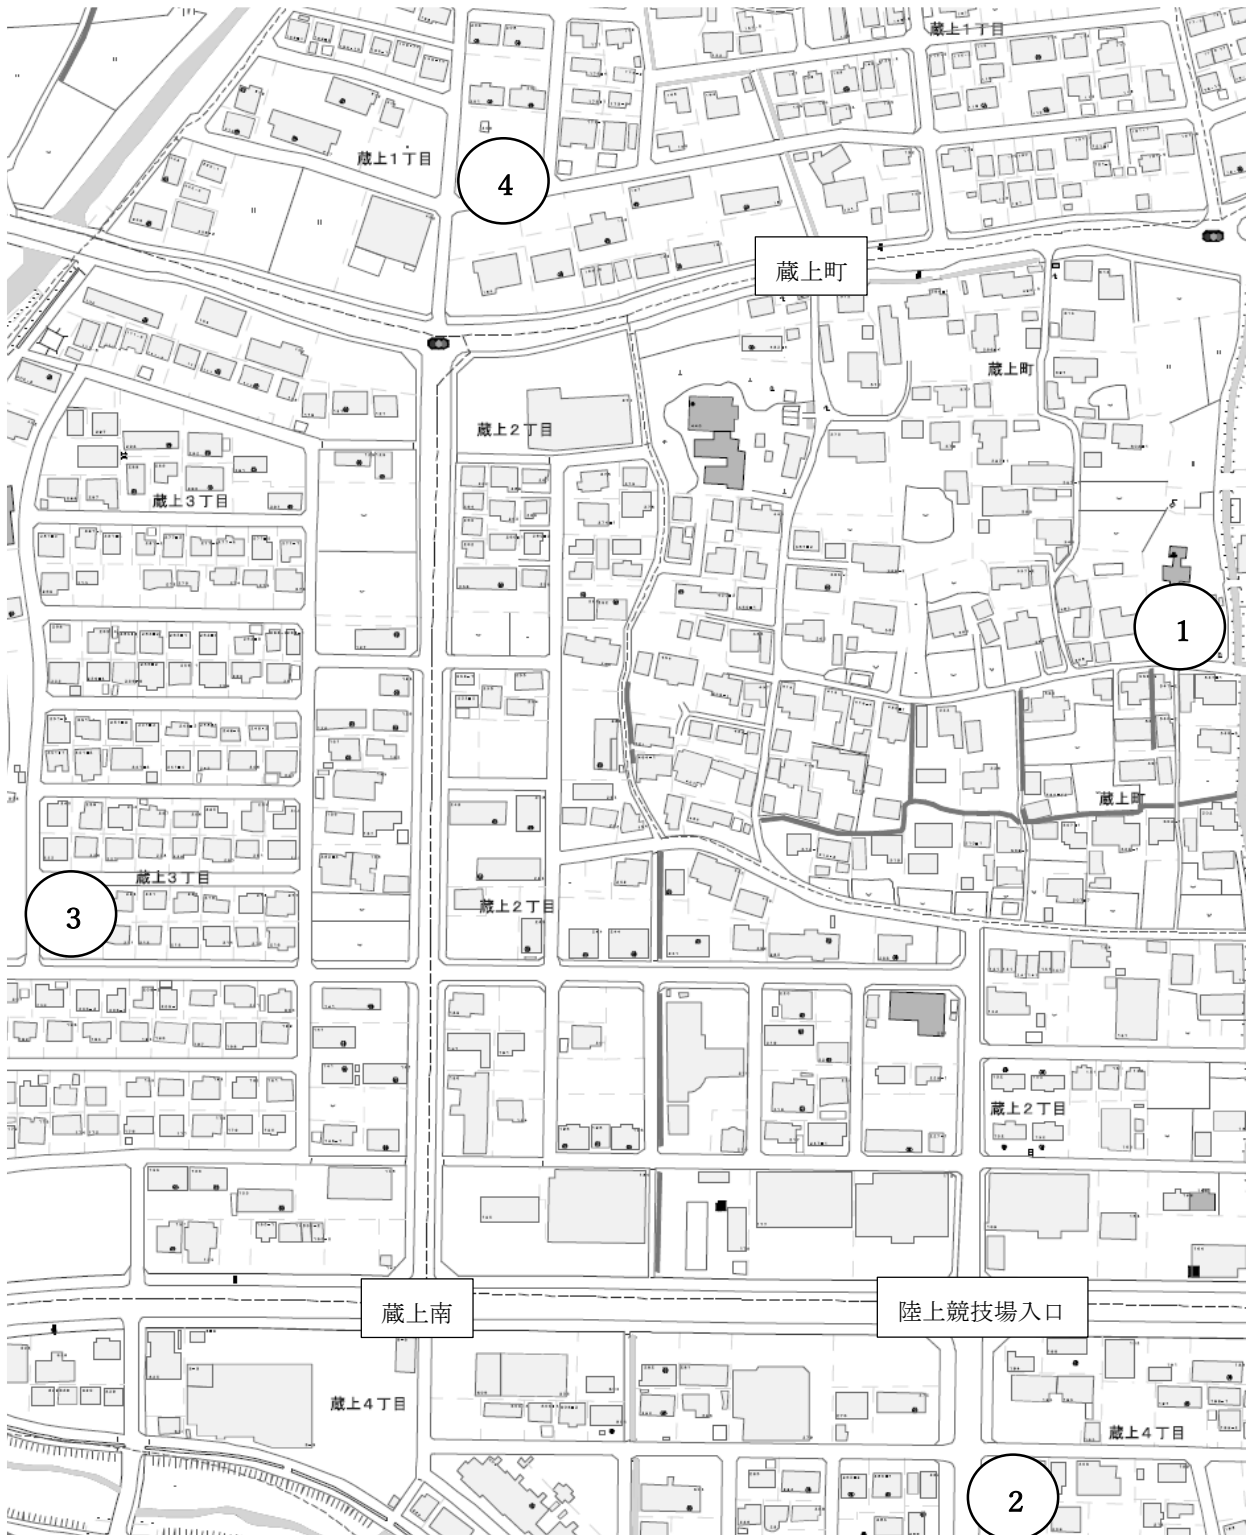

資源物回収日時・場所(蔵上町)

第2・4金曜日 朝7時30分～9時まで

- ①蔵上町お宮    ②陸上競技場入口    ③蔵上西公園駐車場    ④蔵上北公園

問合せ先  
鳥栖市環境対策課    ☎0942-85-3561