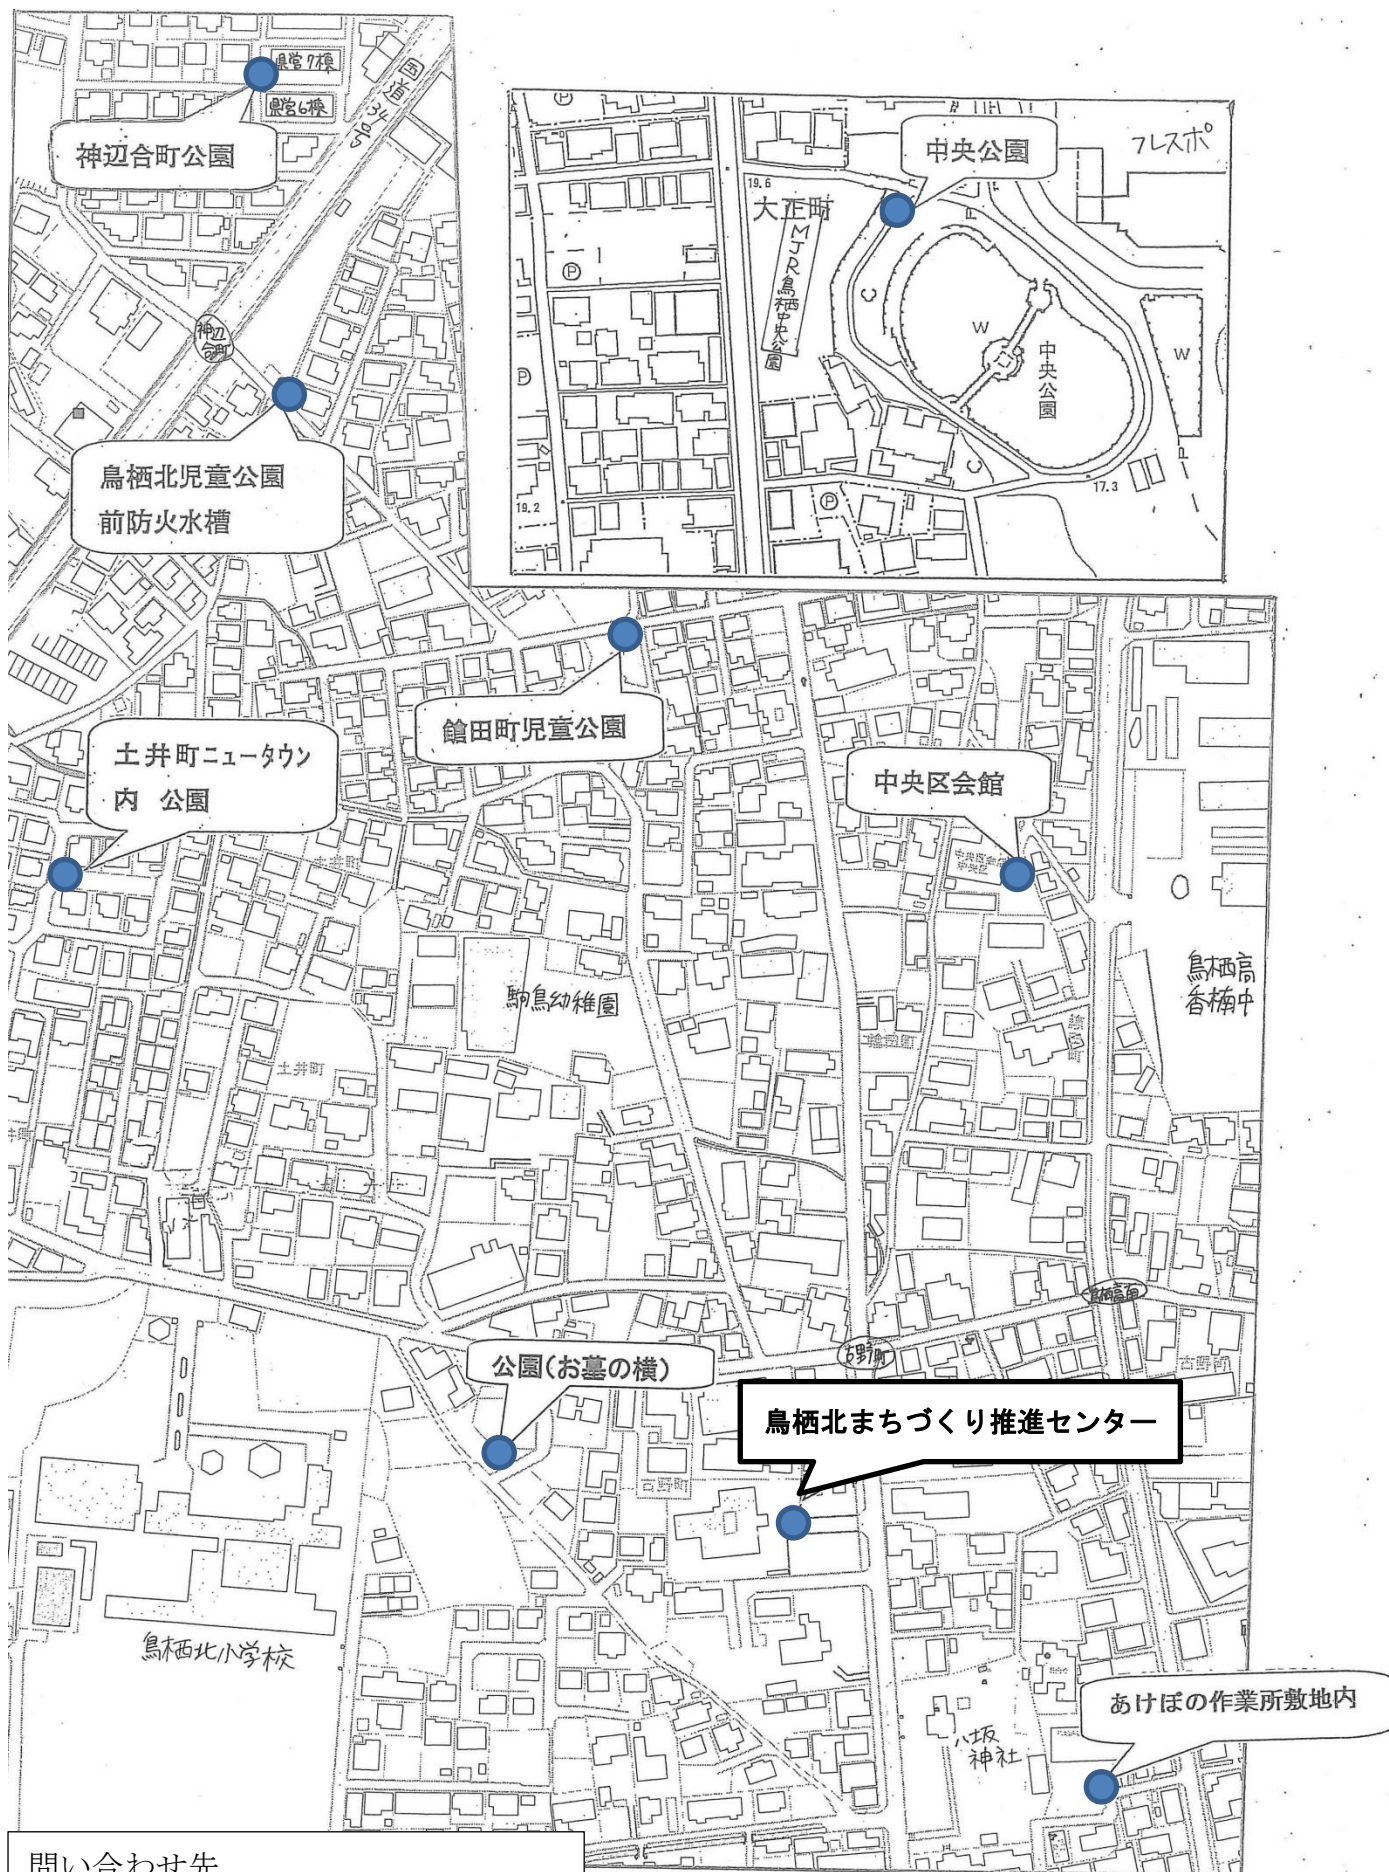

資源物回収日時・場所 中央区(大正町・古野町・神辺合町・鎗田町・土井町)

第2・4火曜日 朝8時～9時まで

問い合わせ先

鳥栖市環境対策課 ☎0942-85-3561