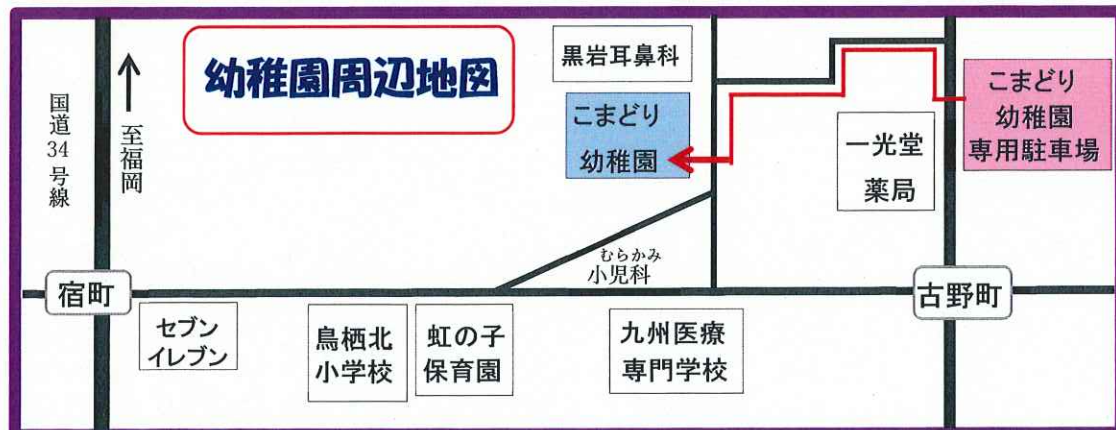

令和6年度こまどりふれあい広場
親子で一緒にからだを動かしてあそぼう!!
講師…木下スポーツ(体操教室)

今年のシールを貼るカードは
ねずみさんのカードだよ!!

今回は、講師に木下スポーツ(体操教室)の先生に
来てもらい身体を動かし楽しく親子で遊んでみませんか?

※授乳室も用意しています

1日の流れ

- 9:30~ 受付 室内・外遊び
(自由に遊んでください)
- 10:20~ ホールに集まる。
親子体操(アンパンマンのサンサン体操)
(身体を動かしてあそぶ)
- 11:30~ お帰りの挨拶

日にち…令和6年5月18日(土)

時間…9時30分~ [何時に来園されても結構です。自由にお越しください。]

場所…駒鳥幼稚園ホール・園庭

対象…1・2・3歳の未就園児

定員はありませんので多数のご参加をお待ちしています。
ただし人数把握のため、参加の旨を電話にてお知らせください。
持ってくるもの…水筒・タオルなど 戶外遊び時に帽子!!

次回
6月15日(土)は
人形劇です!!

~問合せ先~
駒鳥幼稚園
TEL (0942)
82-3037