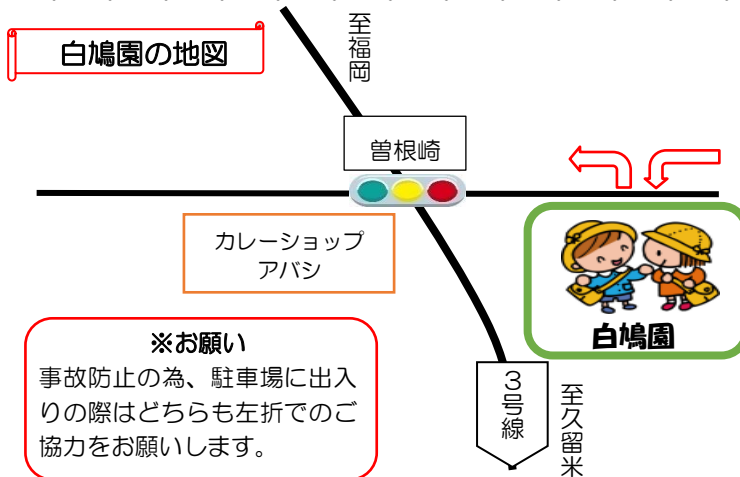

鳥栖市立保育所白鳩園
住所：鳥栖市原町 7 1 5 - 3
Tel&Fax 8 2 - 2 5 4 7
e-mail:shirahatoen@city.tosu.lg.jp