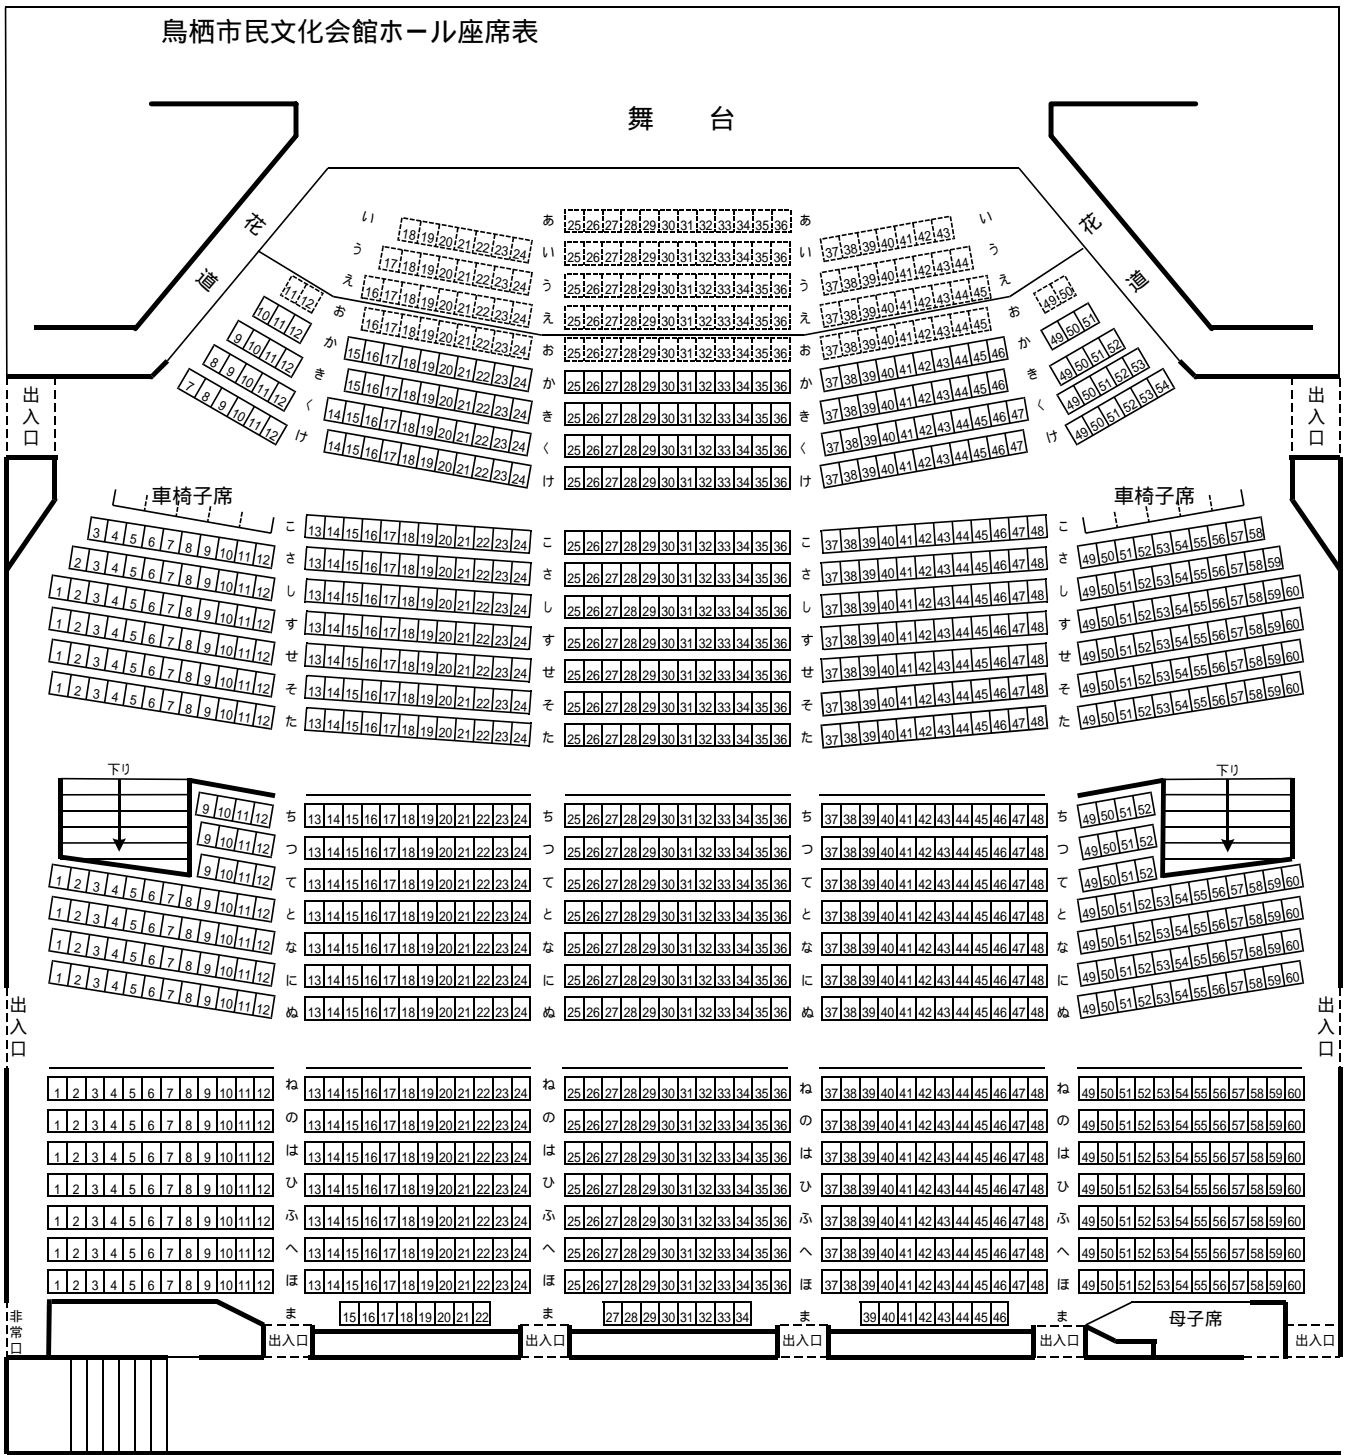

鳥栖市民文化会館ホール座席表

舞 台

固定席 1,374
 移動席 130
 車椅子席 10
 母子席 4
 計 1,518