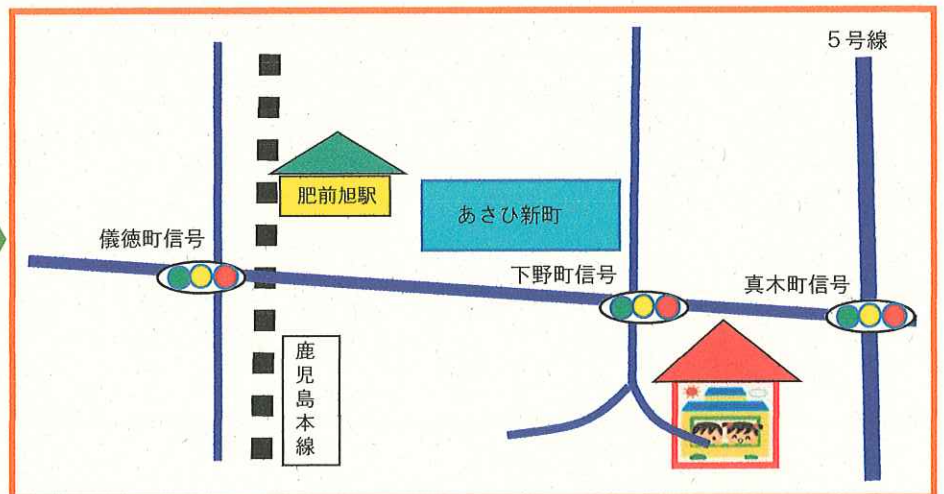

1週間の園庭開放時間割

時間帯	月曜日	火曜日	水曜日	木曜日	金曜日
10:00~11:30	○	○	○	○	○

17日(金)は園行事の為お休みです。

広場のお約束

- * 園庭開放は親子で遊ぶ場所です。保護者の責任の下で遊ぶ。
- * みんなと一緒に遊ぶ玩具です。分け合っって大切に扱いましょう。
- * 遊んだ玩具は、お子様と一緒に決められた場所に片付けましょう。
- * お茶等でのこまめな水分補給をしましょう。園内での飲食はしない。
- * 排泄の後始末はきちんとし、おむつやゴミは必ず持ち帰りましょう。
- * 荷物は各自で管理してください。

下野園までの地図です

駐車場もあります。

分からない場合は、お電話下さい。

5月9日(木)

～わんぱく王国～

10:30～11:30

※雨天の場合は中止です

遊びに来てね☆