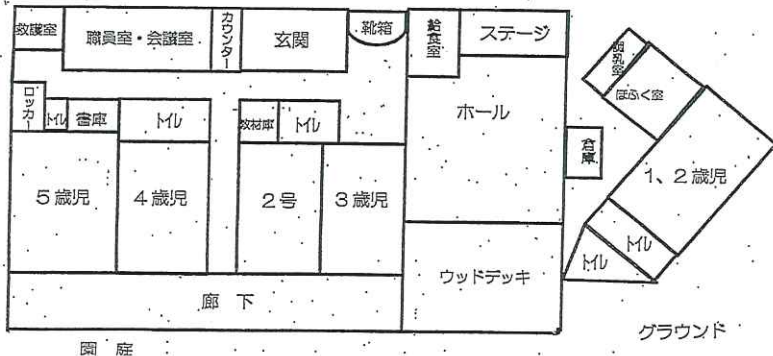

そんな思いを大切に生きる力を伸ばしていきます。

☆願書受付☆

- ▼10月1日 10:00より願書配布
- ▼10月3日 令和3年度入園見学会
- ▼11月2日 願書受付

- ▽入園願書に必要事項を記入し、お申し込み下さい。
- ▽定員に達し次第締め切らせていただきます。

・常時見学できます。(事前に電話連絡ください)

☎(0942)82-5517

・質問等ありましたら、気軽にお尋ねください。

☆主な行事☆