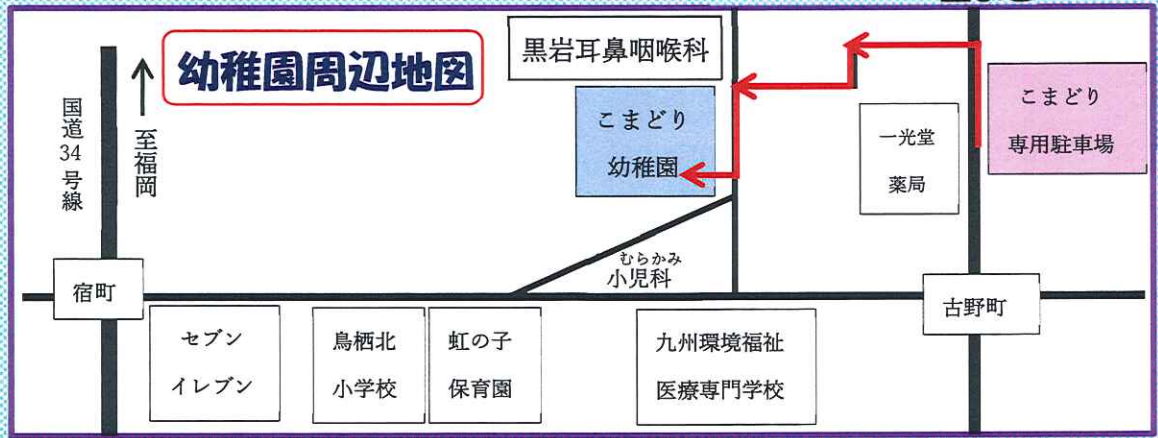

中止

園庭開放

- ~~5月2日~~・9月5日・1月30日
  - ~~5月30日~~・10月31日・2月6日
  - ~~6月6日~~・11月7日・3月6日
  - 7月4日・12月5日
- 《年11回 開催予定》

クリスマスリース作り

ベビーマッサージ

- 10:00~11:00
- ~~7月28日(火)~~
- 8月19日(水)
- 10月31日(土)
- 1月30日(土)

ベビーマッサージにつきましては別紙をご覧ください。

豆まき

毎月 第3土曜日  
9:30~11:30

こまどいふれあい広場

1学期	2学期	3学期
<del>4月18日</del>	9月19日	1月16日
<del>5月16日</del>	11月21日	2月20日
<del>6月20日</del>	12月19日	
7月18日		
<del>8月5日</del>	《8/5のみ、水曜日開催》	

《年10回 開催予定 参加無料》どうぞお気軽にご参加ください。

毎月 第1・5土曜日 9:30~11:30  
園庭開放のみです。ご自由にご利用ください。  
親子・未就園児対象

おひな様飾り作り

お店屋さんごっこ

こまどいふれあい広場  
1日の流れ

- 9:30 受付 外遊び
- 10:30 ホールに集まる  
☆親子体操・ふれあい遊び  
☆歌 手遊び・大型絵本など
- 11:30 お帰りのあいさつ

いっしょにあそぼ!

※ 月々の内容につきましては、ホームページまたは、チラシ等をご覧ください。

鳥栖市土井町 262-2  
駒鳥幼稚園 TEL (0942) 82-3037

2020年度