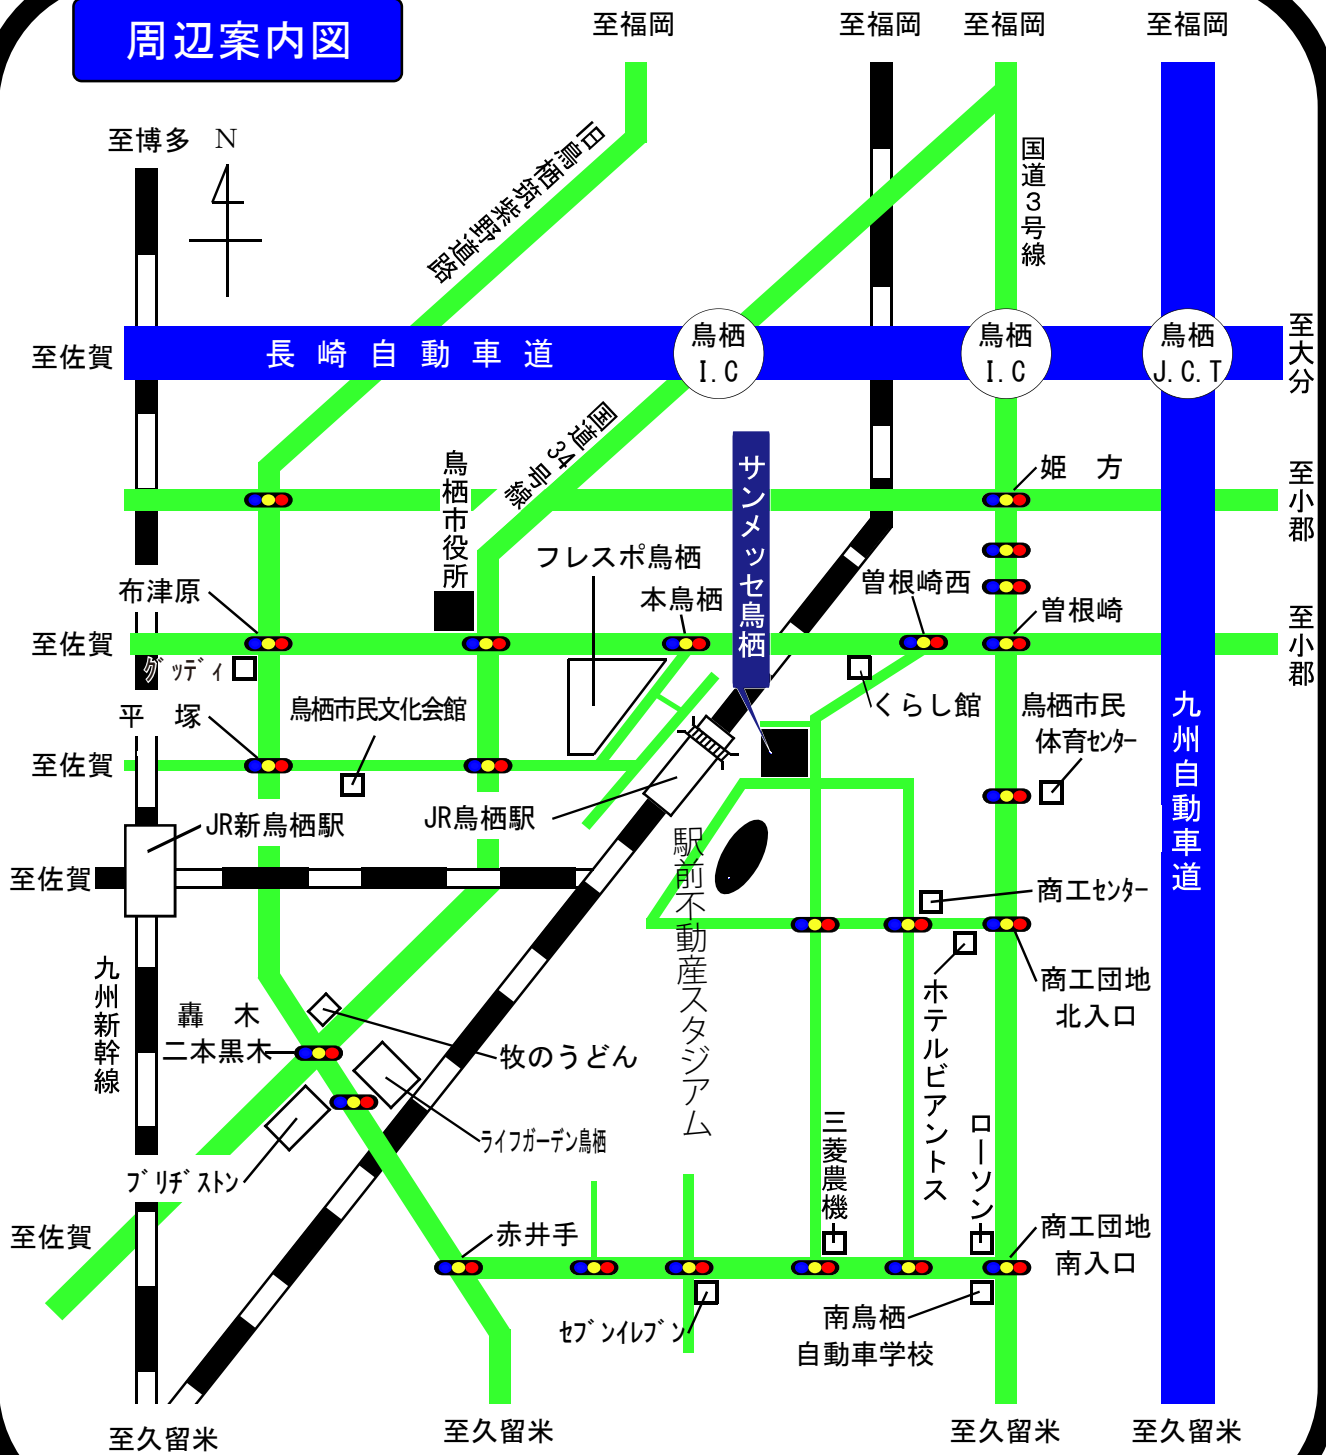

# 周辺案内図

## 【在来線を利用】

博多駅－（25分）－鳥栖駅－（1時間）－熊本駅・・・鹿児島本線  
 鳥栖駅－（15分）－佐賀駅－（1時間20分）－長崎駅・・・長崎本線  
 福岡空港－（地下鉄）－（5分）－博多駅－（25分）－鳥栖駅  
 ※時間はいずれも特急の乗車時間

## 【九州新幹線を利用】

小倉駅－（17分）－博多駅－（12分）－新鳥栖駅－（4分）－鳥栖駅  
 鹿児島中央駅－（1時間30分）－熊本駅－（25分）－新鳥栖駅－（4分）－鳥栖駅  
 時間はいずれも新幹線の乗車時間

## 【高速道路を利用】

鳥栖インターチェンジより車で約10分