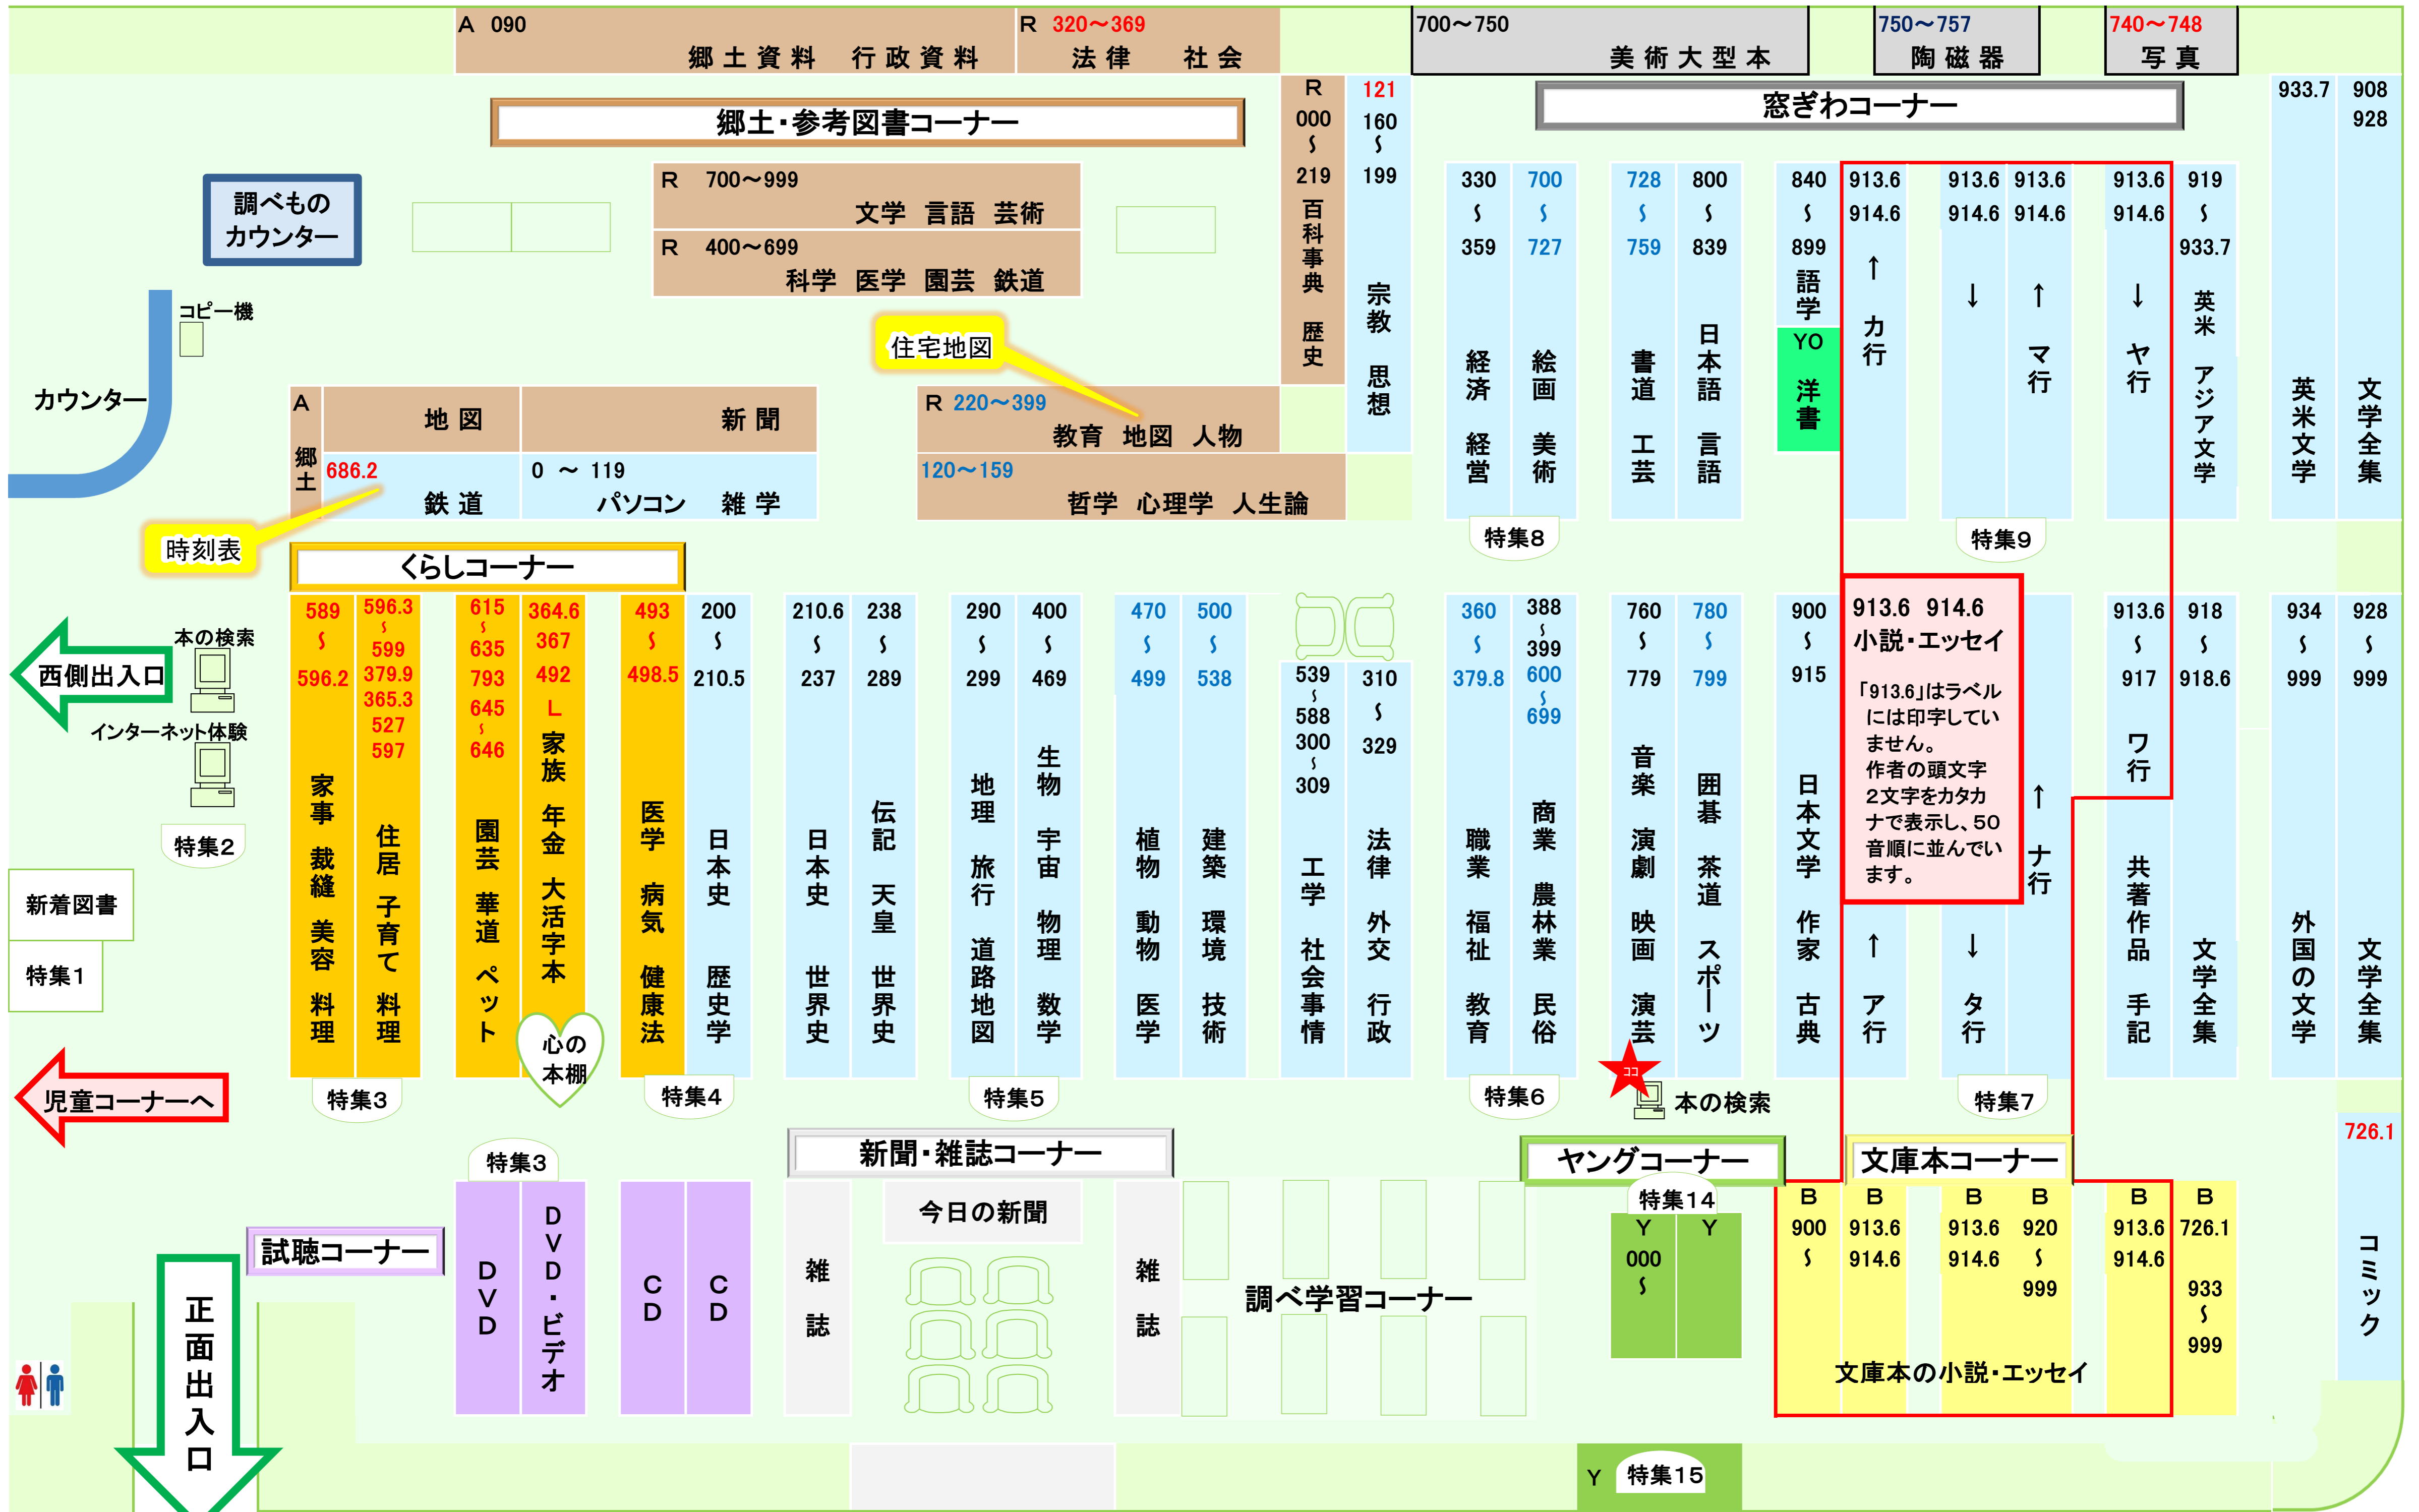

# 鳥栖市立図書館 一般書架案内図

※ 地図上・数字の色 解説 → 黒数字: 全てその棚に並べています。 赤数字: 番号順を無視し、集めて置いている棚です。 青数字: 赤数字の棚に移動している本がある為、抜けている番号があります。