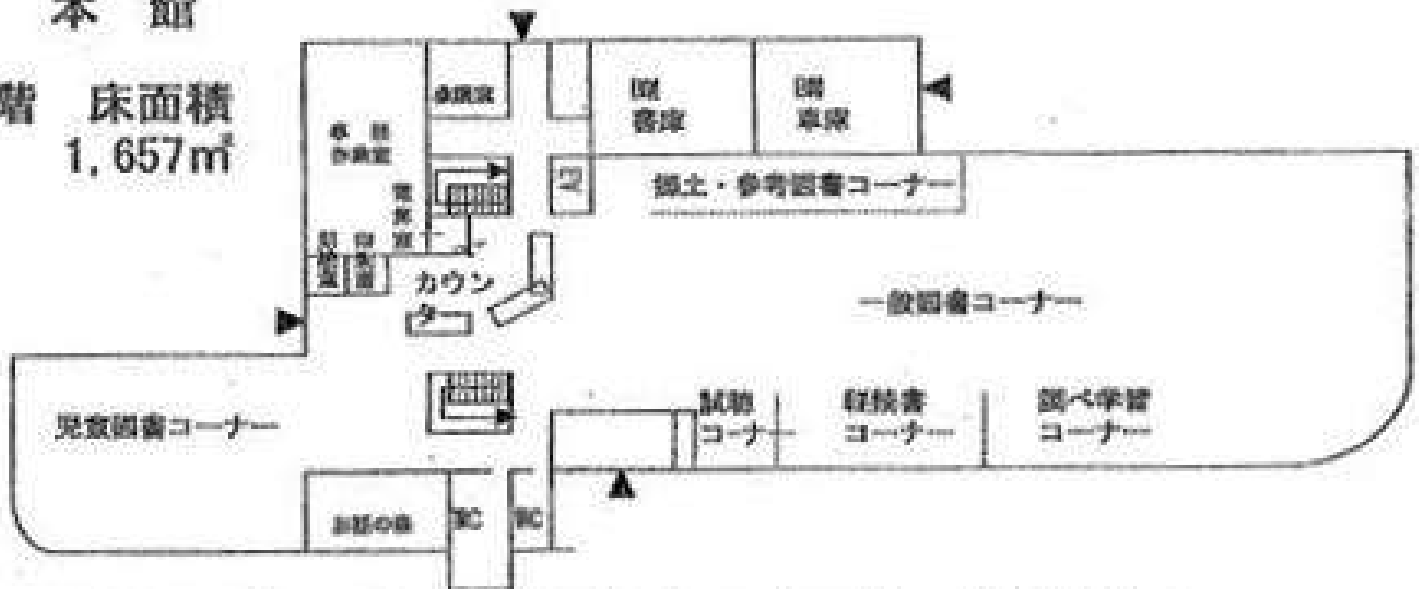

施設の概要

1 本館

1階 床面積
1,657㎡

一般室730㎡ 児童室220㎡ (お話コーナー含) 印刷室12㎡
参考図書コーナー113㎡ BM書庫78㎡ BM車庫74㎡ 事務室117㎡
朗読室12㎡ 電算室12㎡ 教護室33㎡

2階 床面積
673㎡

視聴覚室127㎡ 調整室20㎡ 集会室44㎡ 会議室23㎡ 準備室12㎡
録音室7㎡ 閉架書庫157㎡ 展示ホール40㎡ 機械室41㎡ 倉庫