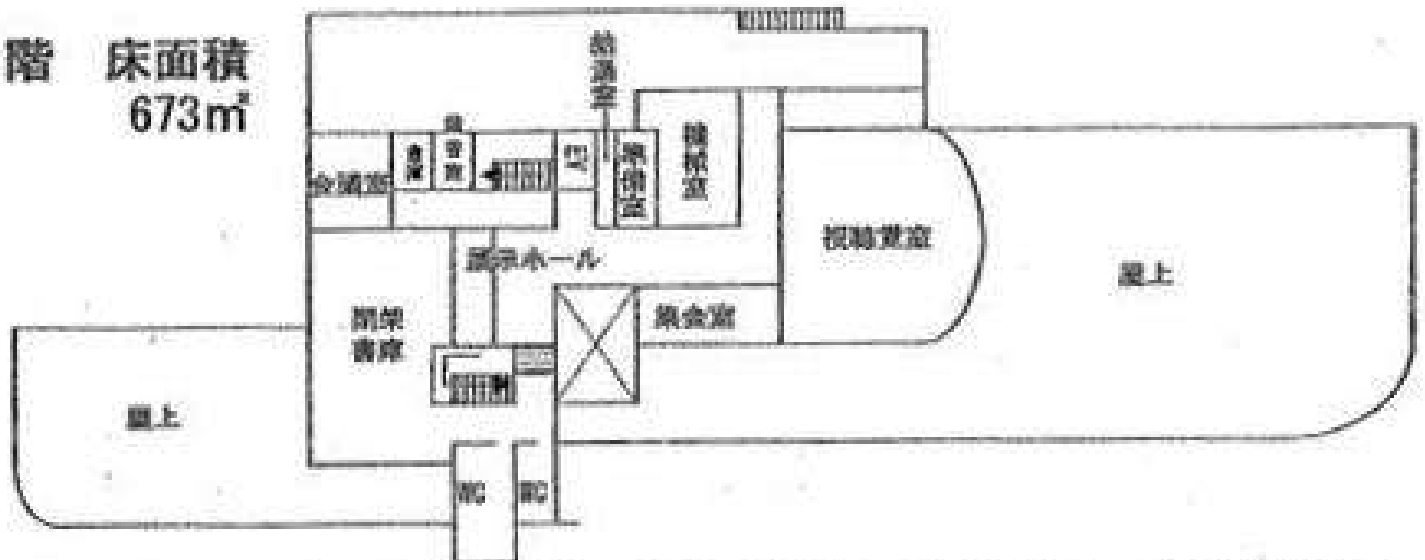

施設の概要

1 本館

1階 床面積
1,657㎡

一般室730㎡ 児童室220㎡ (お話コーナー含) 印刷室12㎡
参考図書コーナー113㎡ BM書庫78㎡ BM車庫74㎡ 事務室117㎡
朗読室12㎡ 電算室12㎡ 教護室33㎡

2階 床面積
673㎡

視聴覚室127㎡ 調整室20㎡ 集会室44㎡ 会議室23㎡ 準備室12㎡
録音室7㎡ 閉架書庫157㎡ 展示ホール40㎡ 機械室41㎡ 倉庫