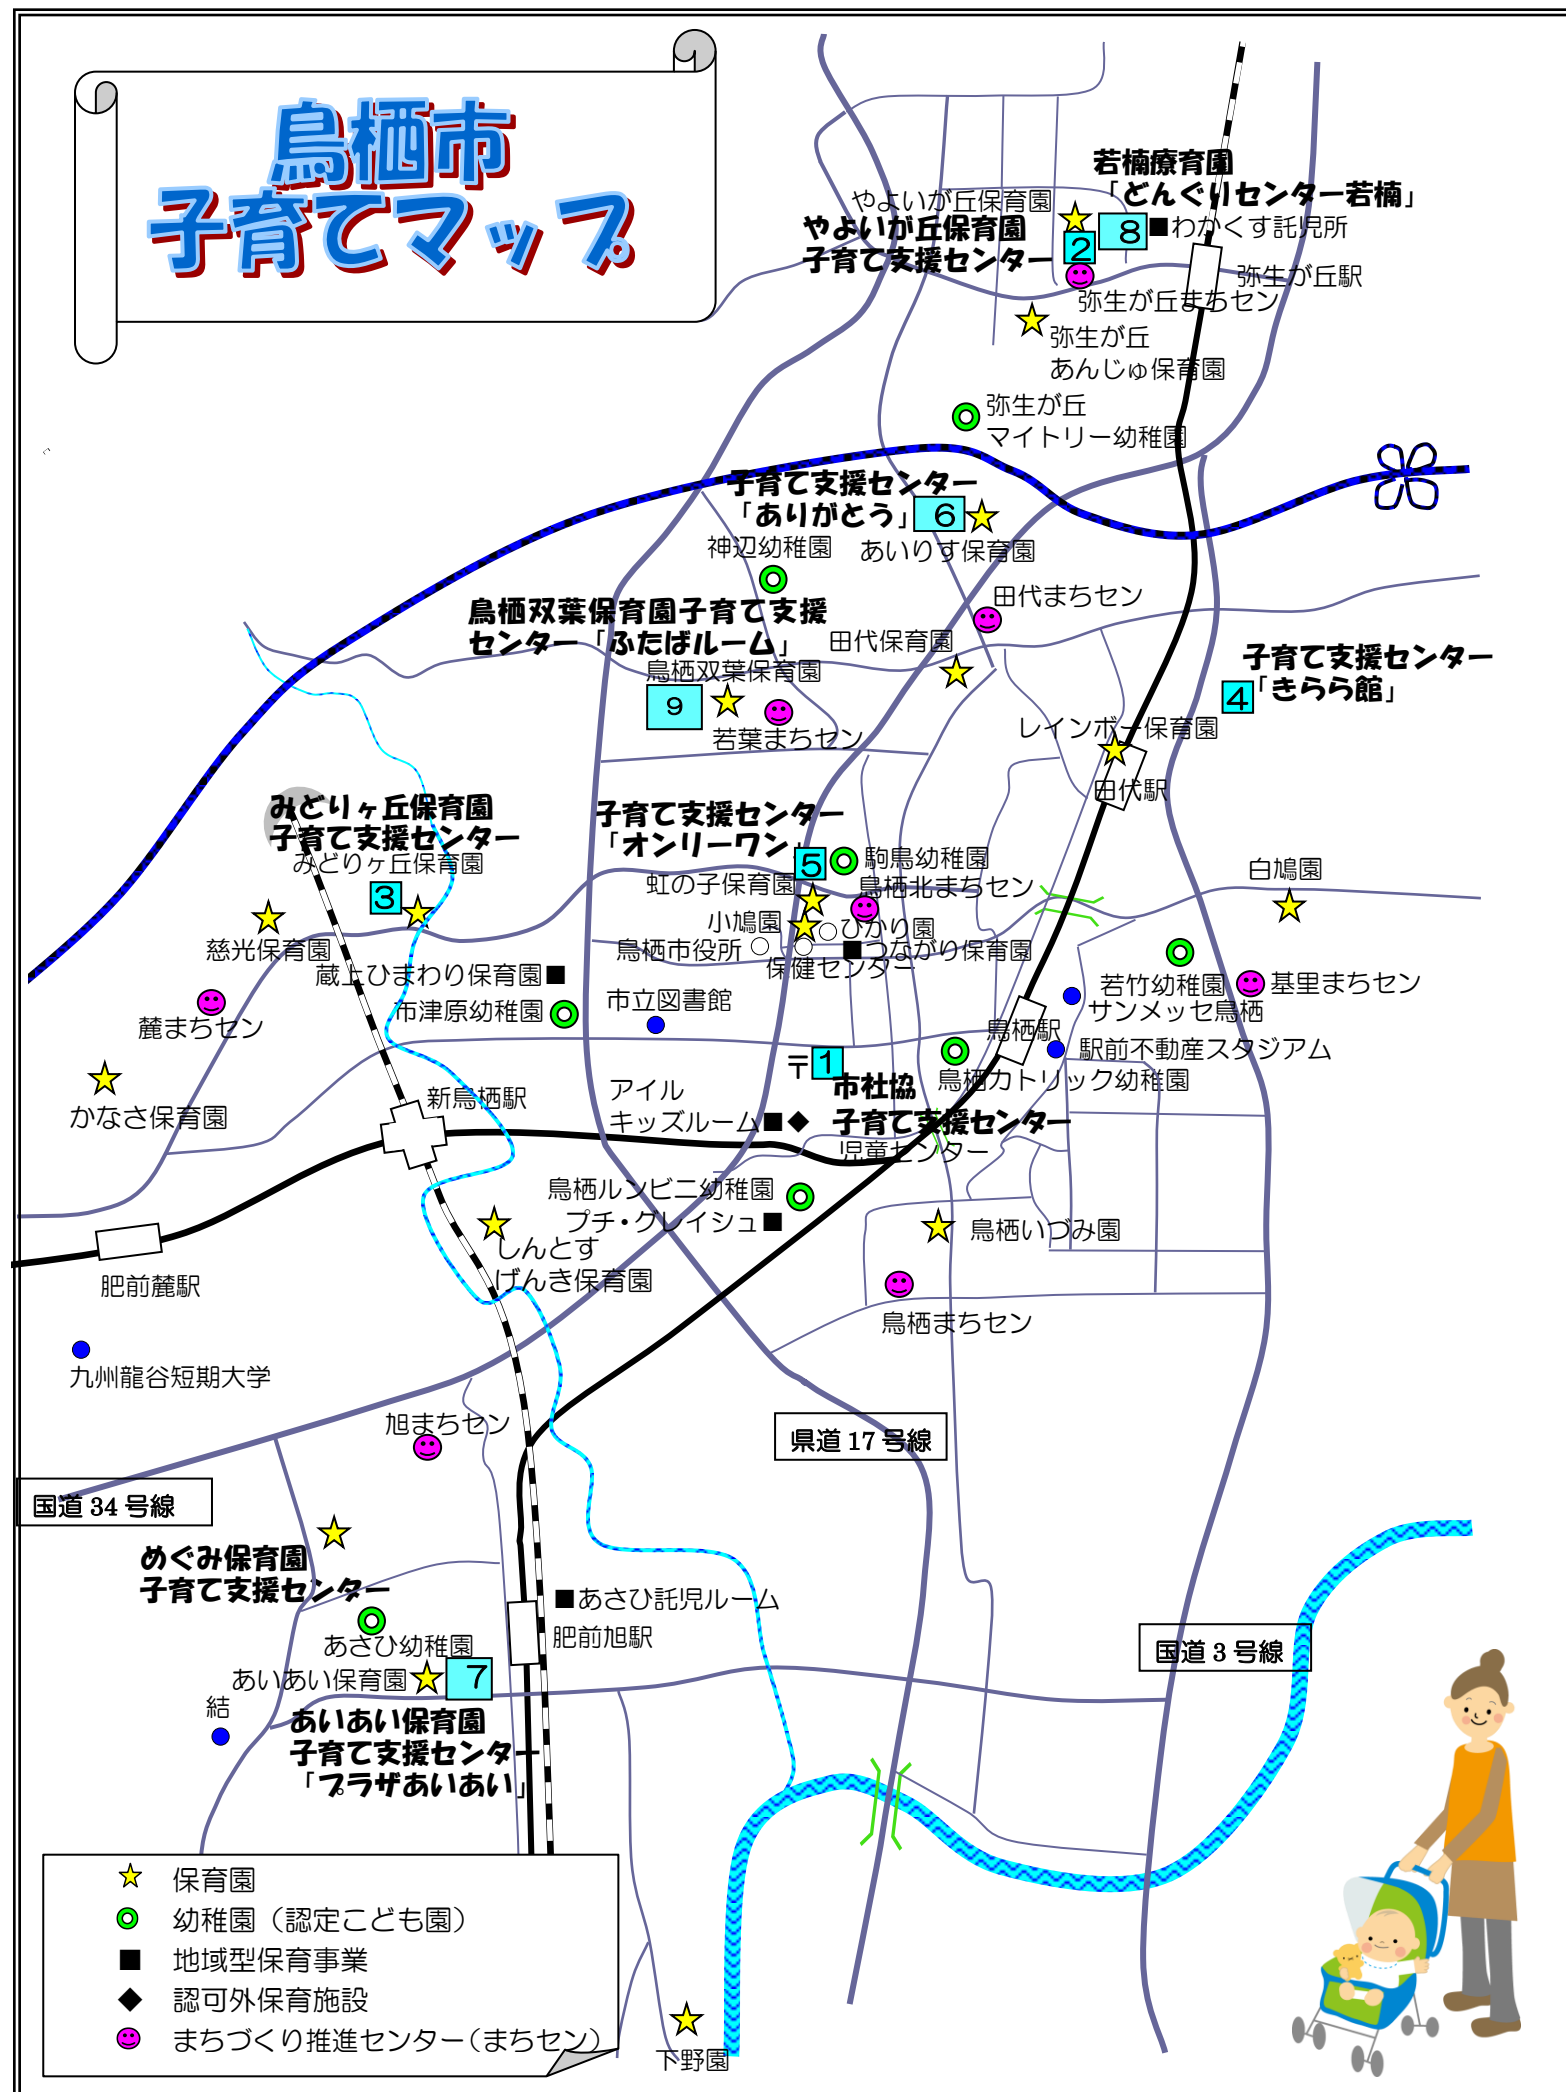

あると便利な連絡先！

【鳥栖市まちづくり推進センター】

鳥栖北まちづくり推進センター	TEL 85-3631
鳥栖まちづくり推進センター	TEL 83-1686
基里まちづくり推進センター	TEL 82-3324
田代まちづくり推進センター	TEL 82-2704
若葉まちづくり推進センター	TEL 84-6122
麓まちづくり推進センター	TEL 82-2080
旭まちづくり推進センター	TEL 82-2603
弥生が丘まちづくり推進センター	TEL 55-8633

【小学校】

鳥栖北小学校	TEL 83-2296
鳥栖小学校	TEL 83-2535
基里小学校	TEL 83-2288
田代小学校	TEL 83-2744
弥生が丘小学校	TEL 48-3100
若葉小学校	TEL 82-8722
麓小学校	TEL 83-2013
旭小学校	TEL 83-2806
学童保育申込・問合せ 鳥栖市放課後児童クラブ連絡協議会	TEL 85-3737

【中学校】

鳥栖中学校	TEL 83-2537
基里中学校	TEL 83-2944
田代中学校	TEL 83-2758
鳥栖西中学校	TEL 83-2086
香楠中学校（県立）	TEL 83-2211

【緊急時の医療機関の問い合わせ】

休日・夜間の当番情報など	TEL 83-0063

【ごみの収集・リサイクル】

環境対策課	TEL 85-3561

【その他】

鳥栖保健福祉事務所	TEL 83-2172
若楠療育園	TEL 83-1121
佐賀県発達障害者支援センター結	TEL 81-5728
児童ルーム・放課後デイサービス スマイル（蔵上ひまわり保育園隣）	TEL 83-2622
九州龍谷短期大学 子育てサポートセンター	TEL 85-1121
とす市民活動センター	TEL 81-1815
おもちゃ図書館とりんこ文庫	(長江) TEL 83-5067
NPO ぽっぽ・わーど	TEL 83-7415
ハローワーク鳥栖マザーズコーナー	TEL 82-3408
児童相談所 全国共通ダイヤル	TEL 189

1 市社協子育て支援センター 鳥栖市元町 1228-1（児童センター内） TEL 85-3616・fax 85-3617 ■フリールーム（幼児）月～金曜日 10:00～16:00 土曜日 9:00～12:00 ■ひろば（年齢別）■げんきキッズ ■講座 他
2 やよいが丘保育園子育て支援センター 鳥栖市弥生が丘 2-145 TEL 87-3548・fax 87-1021 ■フリールーム 月・火・水曜日 10:00～15:00 ■ひろば（年齢別・出前）■あおぞら広場 ■園庭開放 金曜日 12:00～15:00 他
3 みどりヶ丘保育園子育て支援センター 鳥栖市山浦町 2621-1 TEL 83-1377・fax 83-1214 ■フリールームと園庭開放 同時開催 火・水・木曜日 9:00～14:00 ■ひろば（年齢別・出前）■講座 他
4 子育て支援センター「きらら館」 鳥栖市桜町 1222-1 TEL・fax 82-7666 URL: http://www.kensyoukai.or.jp/ Email: kirara@kensyoukai.or.jp ■フリールーム 月～金曜日 10:00～15:00 ■ひろば（出前）■講座（エコ講座・ミニ工作・カレンダー作りなど）他
5 子育て支援センター「オンリーワン」 鳥栖市土井町 198-4 TEL 82-6290・fax 82-6271 Email: onlyone@kensyoukai.or.jp ■フリールーム 月～金曜日 10:00～15:00 ■ひろば（出前）■講座など（季節の工作・消防署見学・牛乳パックのいす作り・親子ヨガ・手型足型アートなど）他
6 子育て支援センター「ありがとう」 鳥栖市田代本町 1336（あいりす保育園内） TEL 82-7755 Email: arigatou@kensyoukai.or.jp ■フリールーム 月～金曜日 9:00～14:00 ■ひろば（出前） ■講座など（ミニ工作・寝相アートなど）他
7 あいあい保育園子育て支援センター「フラザあいあい」 鳥栖市儀徳町 2212-13（はれあかる内） TEL 50-5015・fax 85-8533 ■フリールーム 月～金曜日 8:30～13:30 ■講座など（アートタイムなど） ■あいあいタイム ■フォト（お誕生・デコ） 他
8 若楠療育園「どんぐりセンター若楠」 鳥栖市弥生が丘 2-134-1 TEL 83-1344・fax 83-1755 Email: k.d.center@wakakusu-swc.or.jp ■フリールーム 月～金曜日・第1土曜日 9:30～14:30 ■赤ちゃんのひろば ■講座 ■園内・園外行事 ■お茶会 ■クローバーの会 他
9 鳥栖双葉保育園子育て支援センター「ふたばルーム」 鳥栖市浅井町 142-4 TEL 83-4406・fax 83-4426 ■フリールーム 月～金曜日 9:00～14:00 ■園庭開放 毎週金曜日 10:00～11:30 ■講座 ■親子リトミック・親子ヨガ・親子リラクゼーション・読み聞かせ 他 ■すくすく time・育児相談 他

*令和2年度「めぐみ保育園子育て支援センター」はお休みします。