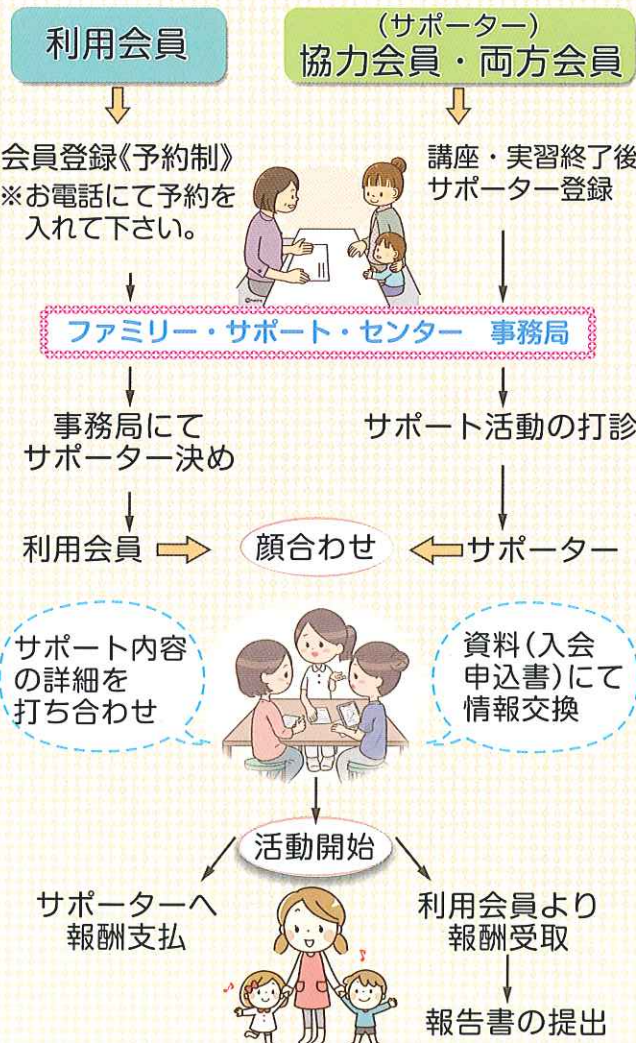

鳥栖市ファミリー・サポート・センター

ファミリー・サポート・センターは、利用会員(子育ての援助を受けたい方)、協力会員(子育ての援助ができる方)、両方会員(援助も受けるが、援助もできる方)とでつくる有償ボランティア組織です。

利用会員

《利用対象年齢》乳幼児から小学3年生
《サポート例》産前産後の保育施設への送迎、保育参観や授業参観時の下の子の託児など

協力会員

養成講座にて、ファミサポのしくみ、発育・発達、救急法、託児の実習など、すべての内容の受講をお願いします。講座日程は市報等でお知らせします。

両方会員

ご自分のお子さんと一緒にサポート活動も可能です。協力会員と同じく養成講座の受講をお願いします。受講時の無料託児を準備しています。

サポート料金基準額

※別途交通費

期間	平日(土・日・祝は別途)	時間
1時間あたり	600円	700円
1時間以降15分あたり	150円	175円

- ・1回の利用時間が30分に満たない場合は、1時間当たりの単価の2分の1になります。また、1時間を越えた時点から15分単位で加算します。
- ・きょうだいでお子様を預ける場合は、2人目から半額になります。(一人でのサポートが難しい場合は半額対象とならない時もあります)
- ・ひとり親家庭の利用については、利用料の半額(上限あり)を鳥栖市が助成する制度があります。
- ・キャンセル料…前日→なし
  当日キャンセル→依頼時間分の半額
  無断キャンセル→依頼時間分の全額

※サポート内容、時間帯などによってはサポーターが見つかりにくい場合もあります。ご了承ください。
※病児託児・家事・宿泊を伴う援助は行っておりません。
※天候不良時はサポートを中止する場合があります。

どんなふうに行われるの？

社会福祉法人鳥栖市社会福祉協議会

児童センター

TEL 0942-85-3616
開設時間 月～金 10:00～16:50
※中高生の学習室開放
土 9:00～15:30
(祝・年末年始を除く)

子育て支援センター

TEL 0942-85-3616
開設時間 月～金 10:00～16:00
土 9:00～12:00
(祝・年末年始を除く)