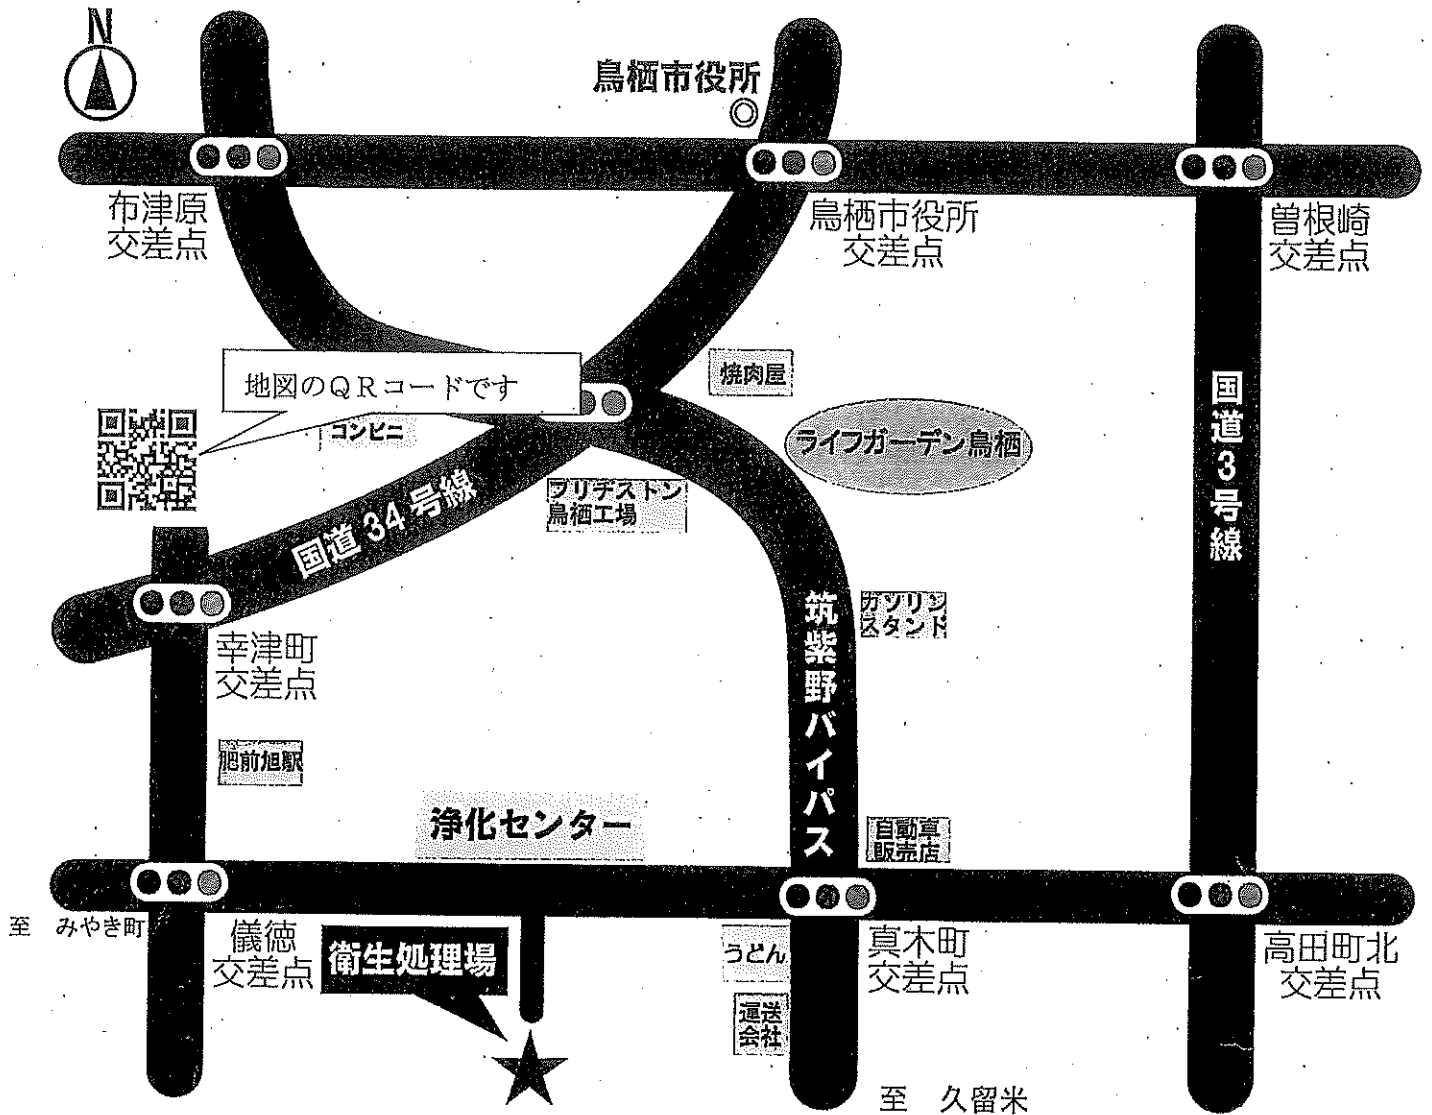

資源物回収日時・場所(蔵上町)

第2・4金曜日 朝7時30分～9時まで

- ①蔵上町お宮 ②陸上競技場入口 ③市丸齒科北西 ④蔵上北公園

問い合わせ先
鳥栖市環境対策課 ☎0942-85-3561

衛生処理場資源物広場へのアクセス

近くの交差点から衛生処理場までの行き方

・真木町交差点からは車で約1分です。400mほど進むと、左側に看板が見えますので、見えたら左折してそのままお進みください。

・儀徳交差点からは車で約3分です。鳥南橋を渡り、200mほど進むと、右側に看板が見えますので、見えたら右折してそのままお進みください。

【回収品目】18品目および金物ごみ・われものごみ

【場 所】鳥栖市真木町10番地

【日 時】月・水・木・金曜 午前9時から午後4時まで

火 曜 午前9時から午後8時まで

土 曜 午前8時30分から正午まで

日曜・祝日・年末年始及び台風などの悪天候の際は中止

お問い合わせは鳥栖市環境対策課 (TEL0942-85-3561) まで