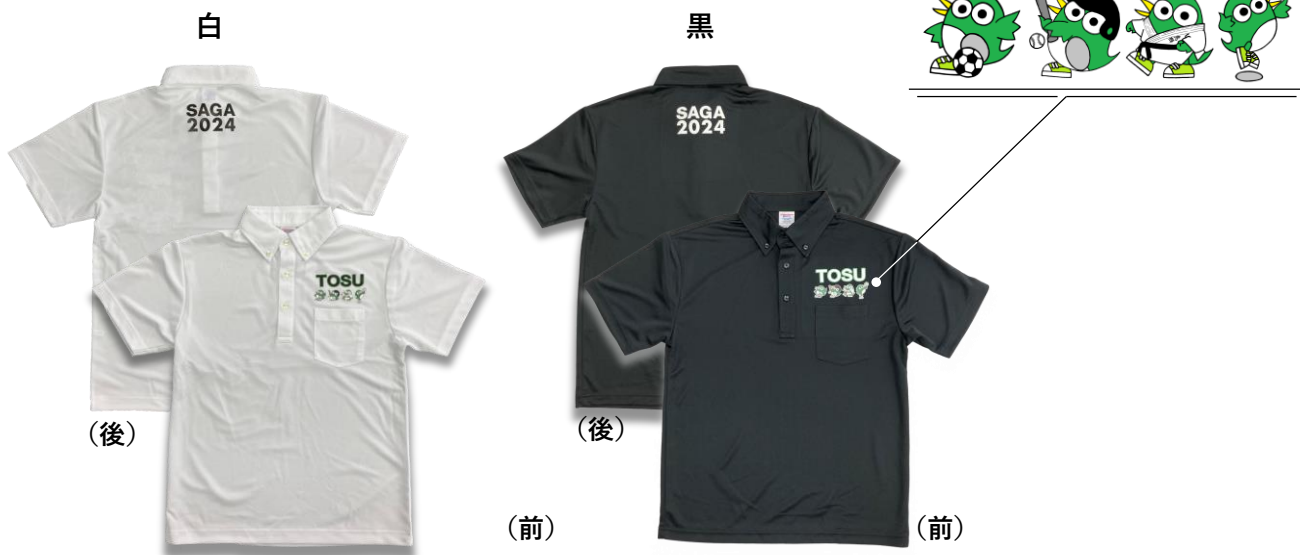

鳥栖市オリジナルグッズ概要

ポロシャツ (白・黒)

■サイズスペック

(cm)

	XS	S	M	L	XL
身丈	60	65	68	71	74
身幅	43	48	51	57	57
肩幅	41	45	47	49	51
袖丈	19	20	21	22	23

■素材

ポリエステル100%

■金額 (税込)

2,200円

ショルダートートバッグ

■サイズスペック

幅	42cm
高さ	35cm
マチ	12cm
内容量	12L

■素材

綿100%

■金額 (税込)

1,100円