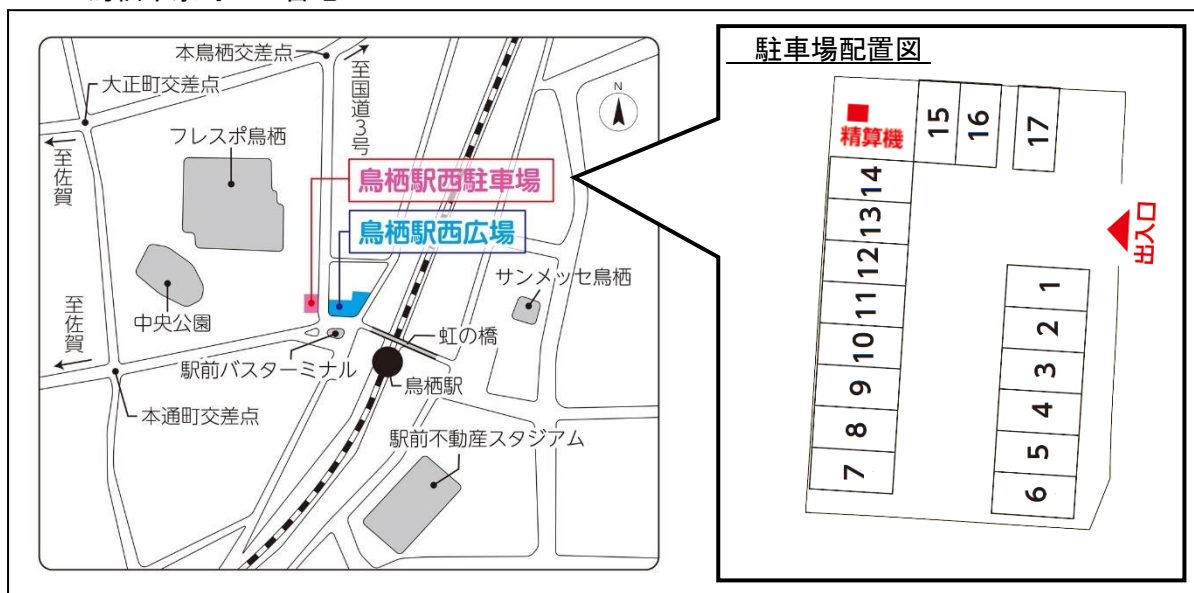

### 鳥栖駅西広場との複合的な利用に向けて

事業内容	<p>コインパーキング「鳥栖駅西駐車場」が令和4年7月1日（金曜日）9時にオープンします。鳥栖駅西駐車場は、多くの方が鳥栖駅西広場を利用できるようにJR鳥栖駅前に暫定的に整備した駐車場であり、鳥栖駅西広場との複合的な利用を図ることを目的としています。20分以内の駐車は無料ですので、鳥栖駅西広場での待ち合わせの際などにもご利用ください。</p> <ul style="list-style-type: none"><li>● 駐車料金 添付資料参照。</li><li>● 支払い方法 現金、電子マネー機能のあるICカード乗車券（SUGOCA、nimocaなど）</li><li>● 駐車台数 17台（うち、身体障害者用1台分）</li><li>● その他 24時間年中無休。 普通自動車のみ駐車可。 3日間（72時間）を超える駐車はできません。</li></ul>
------	--

### ●所在地

鳥栖市京町 722 番地 17