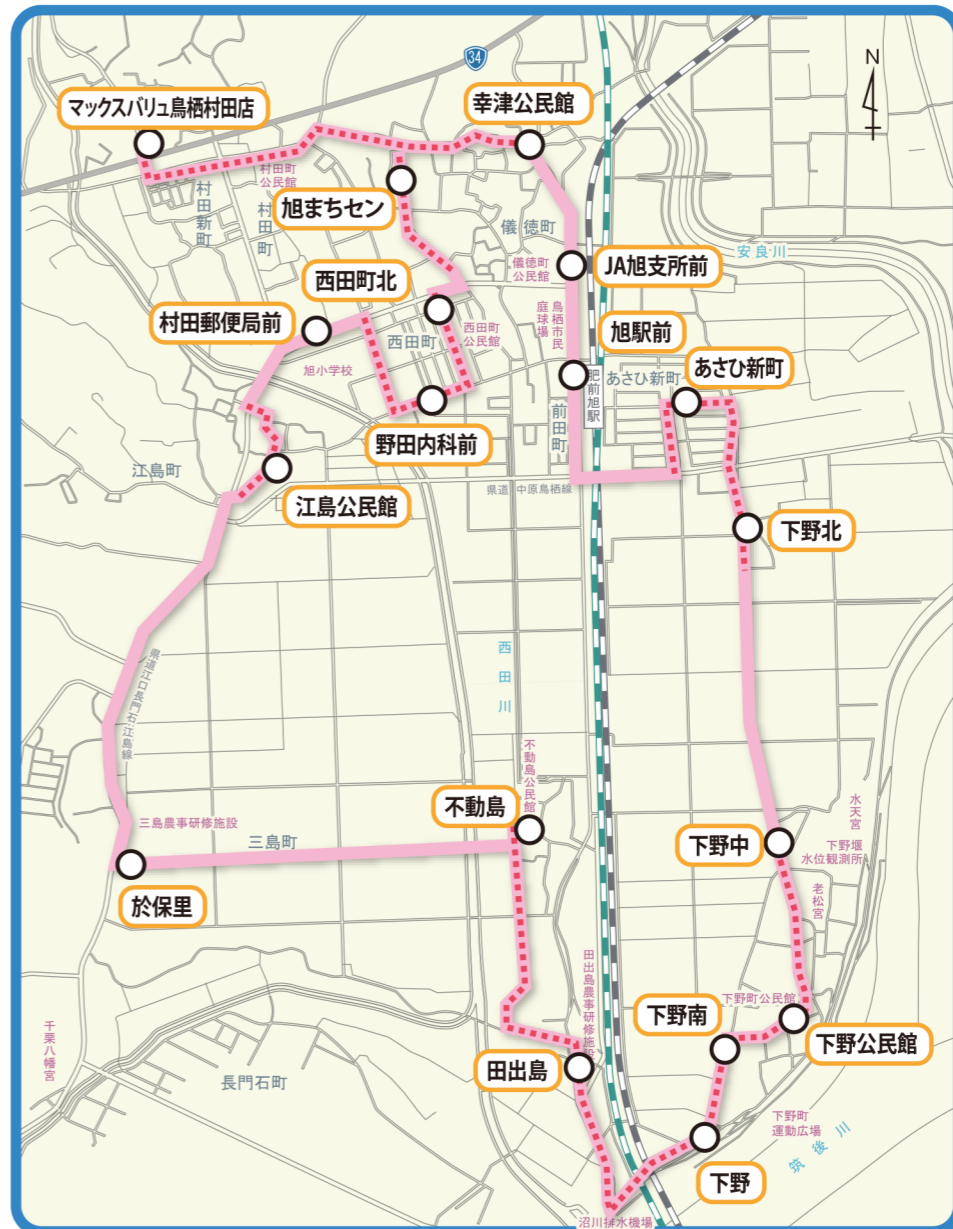

鳥栖市 ミニバス

鳥栖市バスマップ

旭地区循環線

月水金 曜日運行 [日曜・祝日、お盆(8月13日~15日)、
年末年始(12月29日~3日)を除く]

5便は
車両の乗り換えに
注意してね!!

ミニバス
料金一律
200円

※便利でお得な回数券
を車内で販売中

タクシー車両で走行

※フレスポ鳥栖から [] に行く場合は、
マックスバリュ鳥栖村田店でミニバス車両から
タクシー車両に乗り換えが必要になります。

通過時刻表(左回り)

名称	1便	3便	5便	
			①	②
1 フレスポ鳥栖	-	-		15:35
2 マックスバリュ鳥栖村田店	9:00	12:05	15:50着 15:55発	マックスバリュ鳥栖村田店 15:50着 15:55発
3 旭まちづくり推進センター	9:04	12:09	15:59	JR麓駅
4 西田町北	9:06	12:11	16:01	乗目バス停
5 野田内科前	9:08	12:13	16:03	麓まちづくり推進センター
6 村田郵便局前	9:10	12:15	16:05	山都町公民館
7 江島公民館	9:13	12:18	16:08	麓まちづくり推進センター
8 於保里	9:16	12:21	16:11	乗目バス停
9 不動島	9:19	12:24	16:14	JR麓駅
10 田出島	9:23	12:28	16:18	マックスバリュ鳥栖村田店
11 下野	9:25	12:30	16:20	
12 下野南	9:26	12:31	16:21	
13 下野公民館	9:27	12:32	16:22	
14 下野中	9:30	12:35	16:25	
15 下野北	9:32	12:37	16:27	
16 あさひ新町	9:34	12:39	16:29	
17 旭駅前	9:36	12:41	16:31	
18 JA旭支所前	9:37	12:42	16:32	
19 幸津公民館	9:39	12:44	16:34	
20 マックスバリュ鳥栖村田店	9:45	12:50	16:40	
21 JR麓駅	9:49	12:54		
22 乗目バス停	9:50	12:55		
23 麓まちづくり推進センター	9:51	12:56		
24 山都町公民館	9:55	13:00		
25 麓まちづくり推進センター	9:59	13:04		
26 乗目バス停	10:00	13:05		
27 JR麓駅	10:02	13:07		
28 マックスバリュ鳥栖村田店	10:05	13:10		
29 フレスポ鳥栖		13:25		

通過時刻表(右回り)

名称	2便	4便
1 フレスポ鳥栖	-	14:10
2 マックスバリュ鳥栖村田店	10:25	14:25
3 幸津公民館	10:31	14:31
4 JA旭支所前	10:33	14:33
5 旭駅前	10:34	14:34
6 あさひ新町	10:36	14:36
7 下野北	10:38	14:38
8 下野中	10:40	14:40
9 下野公民館	10:43	14:43
10 下野南	10:44	14:44
11 下野	10:45	14:45
12 田出島	10:47	14:47
13 不動島	10:51	14:51
14 於保里	10:54	14:54
15 江島公民館	10:57	14:57
16 村田郵便局前	11:00	15:00
17 野田内科前	11:02	15:02
18 西田町北	11:04	15:04
19 旭まちづくり推進センター	11:06	15:06
20 マックスバリュ鳥栖村田店	11:10	15:10着 15:20発
21 JR麓駅	11:14	
22 乗目バス停	11:15	
23 麓まちづくり推進センター	11:16	
24 山都町公民館	11:20	
25 麓まちづくり推進センター	11:24	
26 乗目バス停	11:25	
27 JR麓駅	11:27	
28 マックスバリュ鳥栖村田店	11:30	

乗り降り自由区間