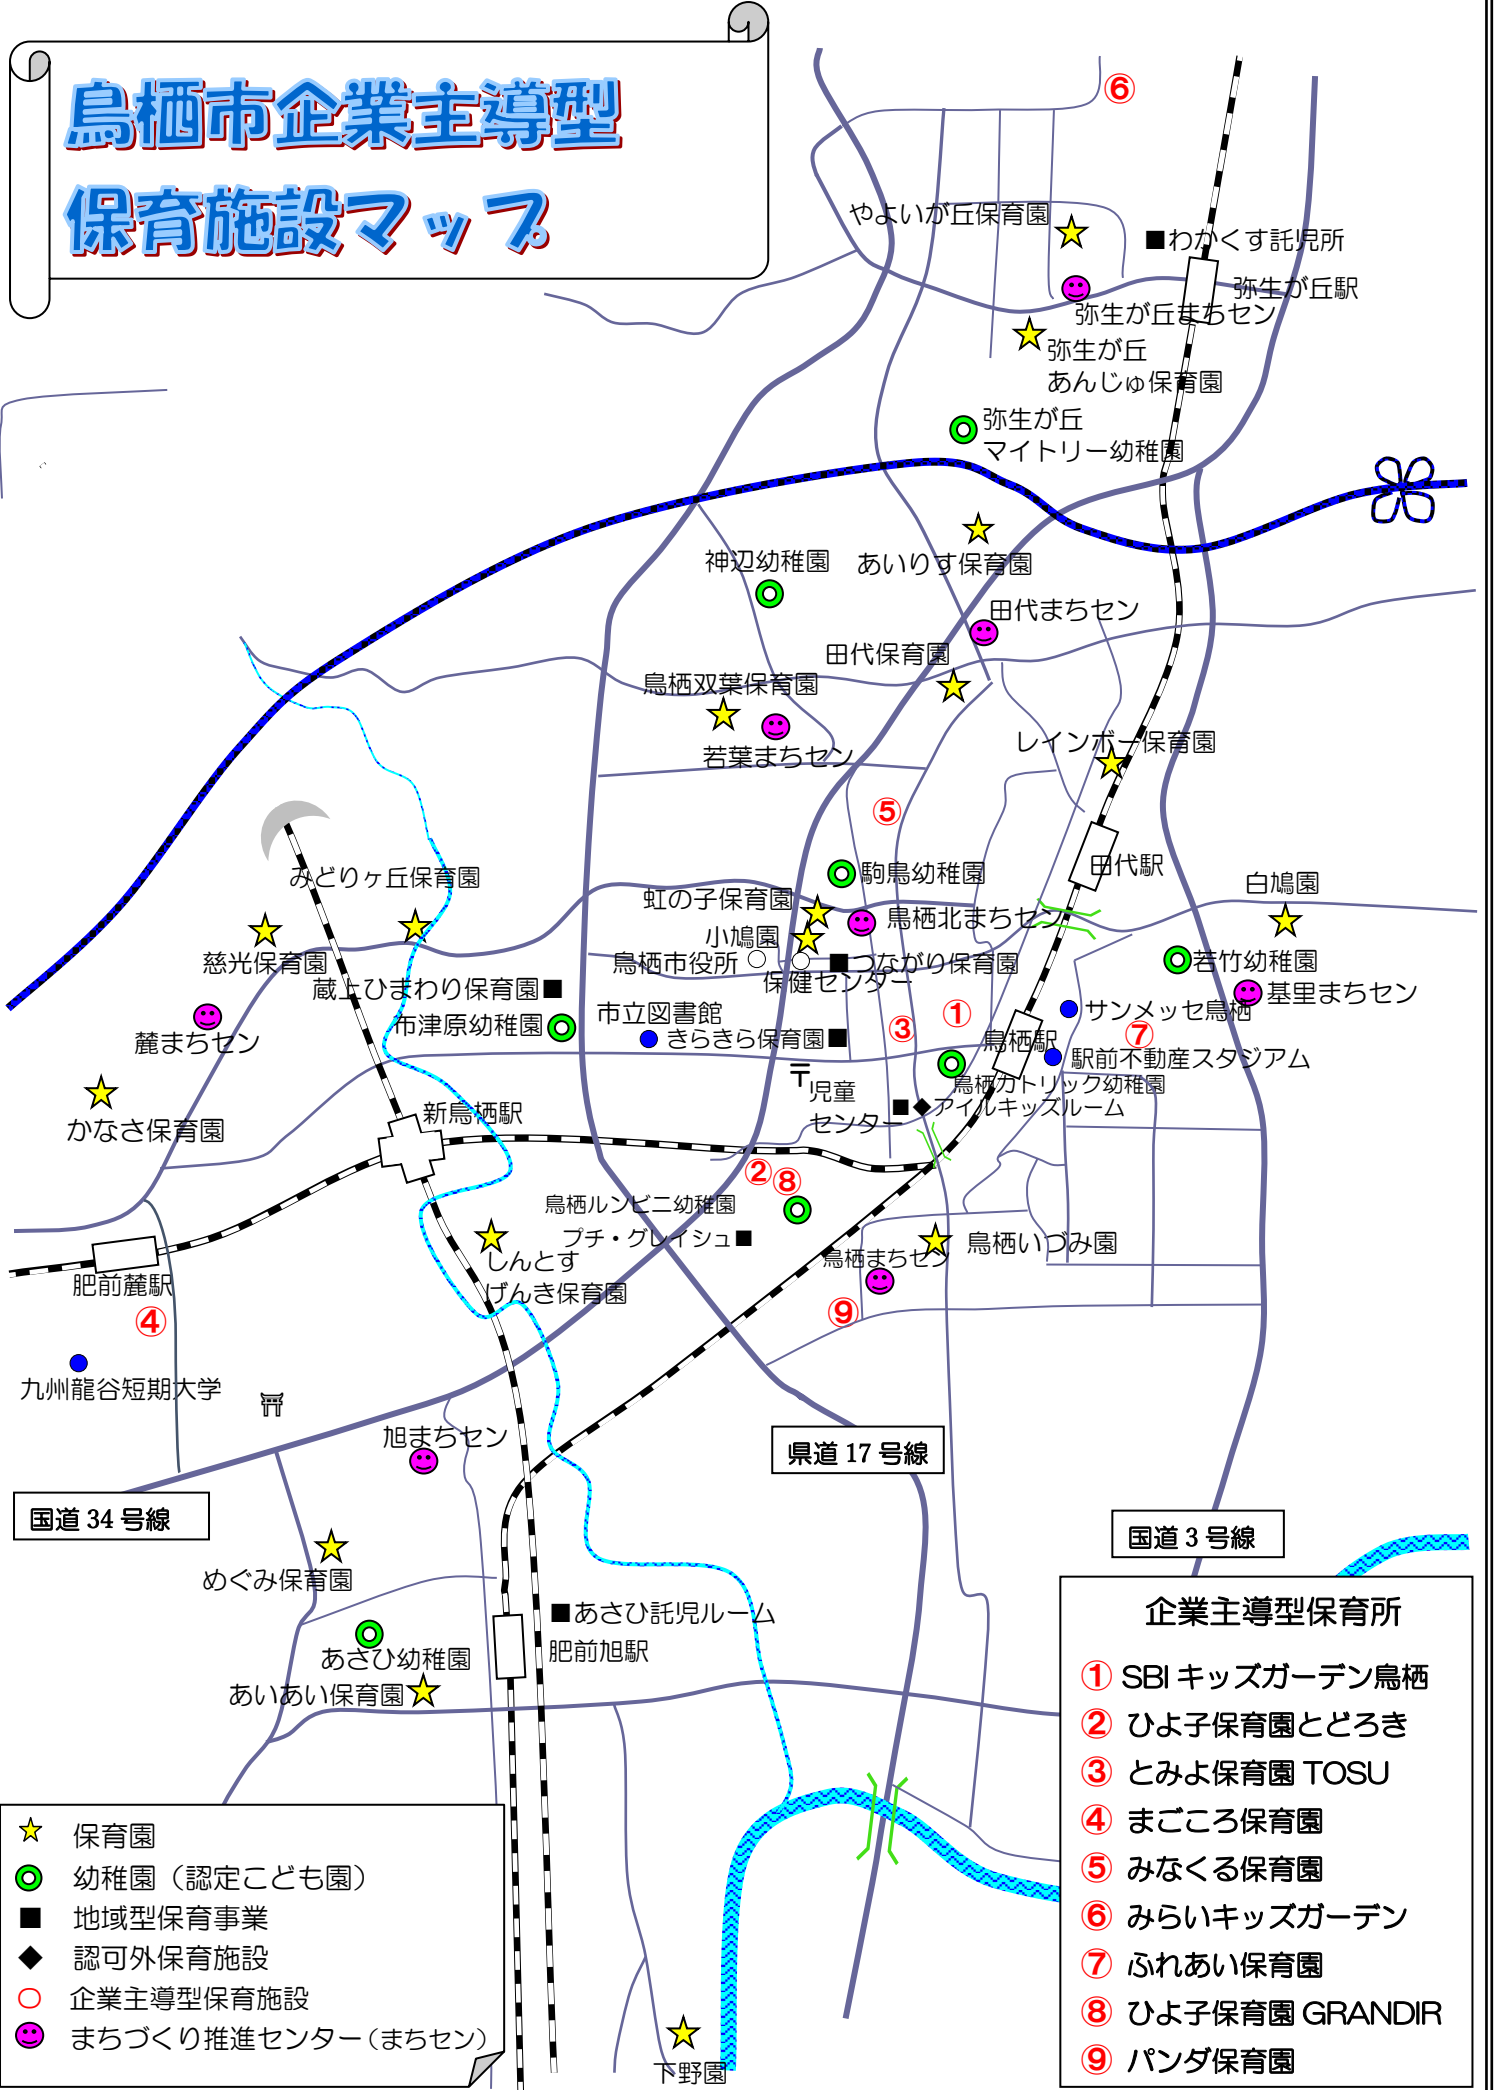

鳥栖市企業主導型 保育施設マップ

- ★ 保育園
- 幼稚園（認定こども園）
- 地域型保育事業
- ◆ 認可外保育施設
- 企業主導型保育施設
- まちづくり推進センター（まちセン）

- ### 企業主導型保育所
- ① SBI キッズガーデン鳥栖
 - ② ひよ子保育園とどろき
 - ③ とみよ保育園 TOSU
 - ④ まごころ保育園
 - ⑤ みなくる保育園
 - ⑥ みらいキッズガーデン
 - ⑦ ふれあい保育園
 - ⑧ ひよ子保育園 GRANDIR
 - ⑨ パンダ保育園