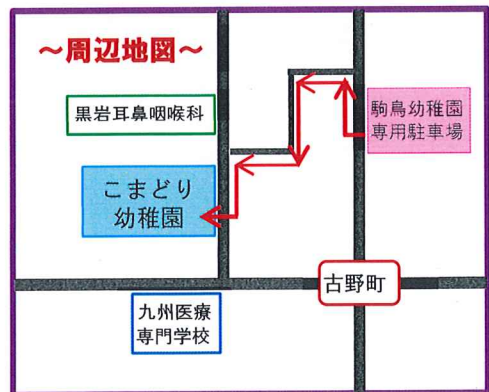

# まあま ぽけっと

開催日 : 令和5年5月20日(土)

時間 : 10:40~11:30

場所 : 駒鳥幼稚園広間

定員はありませんので、多数のご参加をお待ちしています。  
但し、人数把握のため、参加の旨を電話にてお知らせください。

こまどりふれあい広場  
1日の流れ

- 9:30 受付
- 外遊び
- 片付け ← 放送にてご案内いたします。
- 10:40 ホールに集まる
- まあま ぽけっと公演
- 11:30 お帰りのあいさつ

♥人形劇… 何のおはなしがあるかは…当日のお・た・の・し・み♪

♥その他パネルシアターや、手遊び歌 等

あそびに  
きてね♪

平成10年5月に、佐賀県基山町に発足したお話サークルです。 現在10名のスタッフで、紙芝居やパネルシアター、人形劇などの作品を制作しています。 年2回の公演の他、育児サークルや幼稚園などに無料出張お話を実施しています。 育児サークルで知り合った町内の仲間を中心としているので、気心も知れ、子どものことでの悩みやストレスなどを、サークル活動中のおしゃべりで吹き飛ばしています。

## これまでの活動

- 年2回の定期公演にて新作発表!
- 町内外の育児サークル(1歳から3歳対象)へ出張!
- 図書館、子育て支援施設、小学校へ出張!
- 保育園へ2か月に1度の定期訪問!
- 「サンメッセ鳥栖」主催のおはなしフェスティバルに出演!
- 2004とびうめ国文祭に出演!

駐車場は駒鳥幼稚園専用駐車場をご利用ください。  
駐車台数には限りがありますのでご了承ください。

問合せ先 : 駒鳥幼稚園 TEL (0942) 82-3037