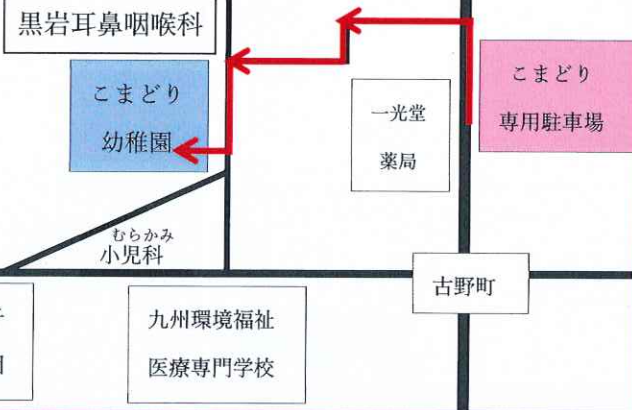

豆まき

幼稚園周辺地図