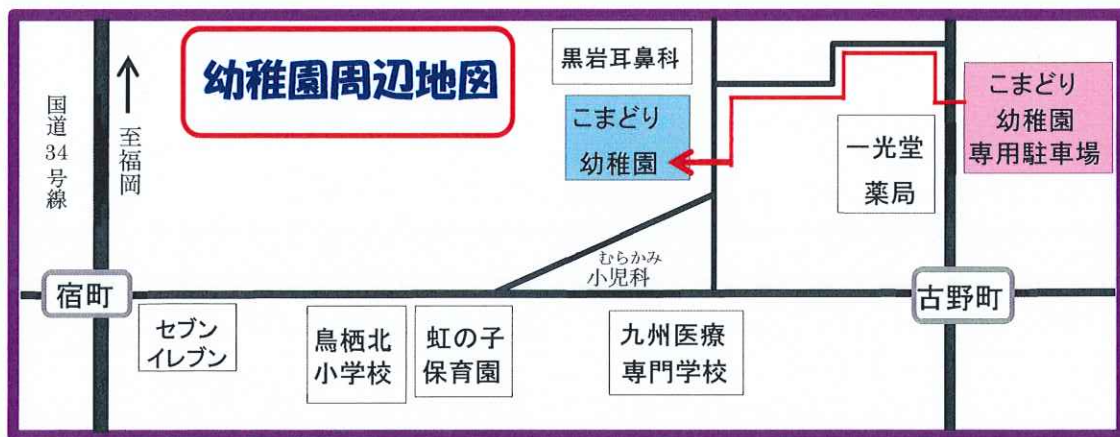

定員 … 20 組 (要予約)

準備の都合上、定員になり次第、締め切らせて
いただきます。

～ 1日の流れ ～

9:30～ 受付 室内・外遊び
(自由に遊んでください)

10:30～ ホールに集まる
親子体操・歌・大型絵本など
『ゆらゆらあおむしくん』作り

牛乳パックひとつで完成。
左右にゆらゆら揺れる『あおむしくん』の
おもちゃを作ります。

※ご不明なことがありましたら、園へ直接おたずねください。

駒鳥幼稚園