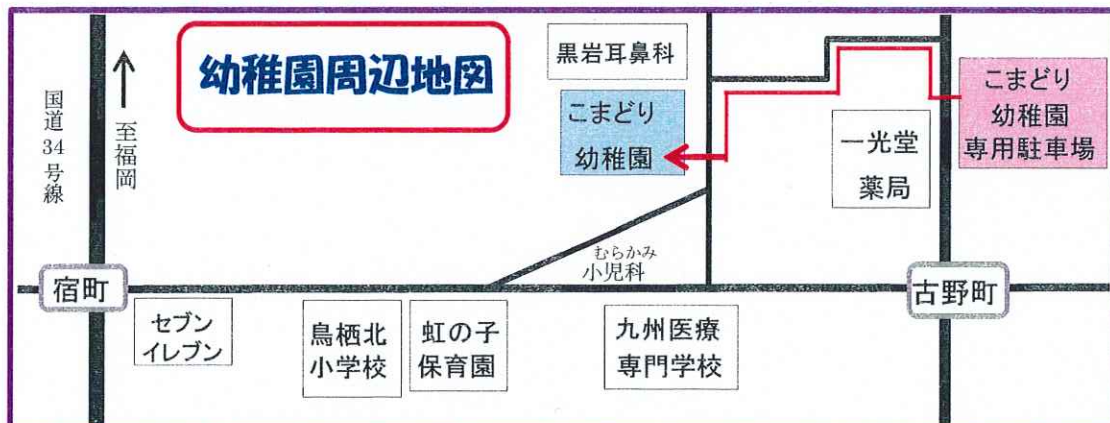

対象…未就園児(1~3才児)

定員…40名

☆事前にお申込みください。(8月より申込み受付開始)
定員になり次第、締め切らせていただきます。

持ってくる物…水筒・タオルなど…

～ 昨年度開催のミニミニ運動会の風景 ～

※駐車場は、こまどり幼稚園専用駐車場をご利用ください。
ただし駐車台数に限りがありますので、予めご了承ください。

問合せ先 駒鳥幼稚園 TEL (0942) 82-3037