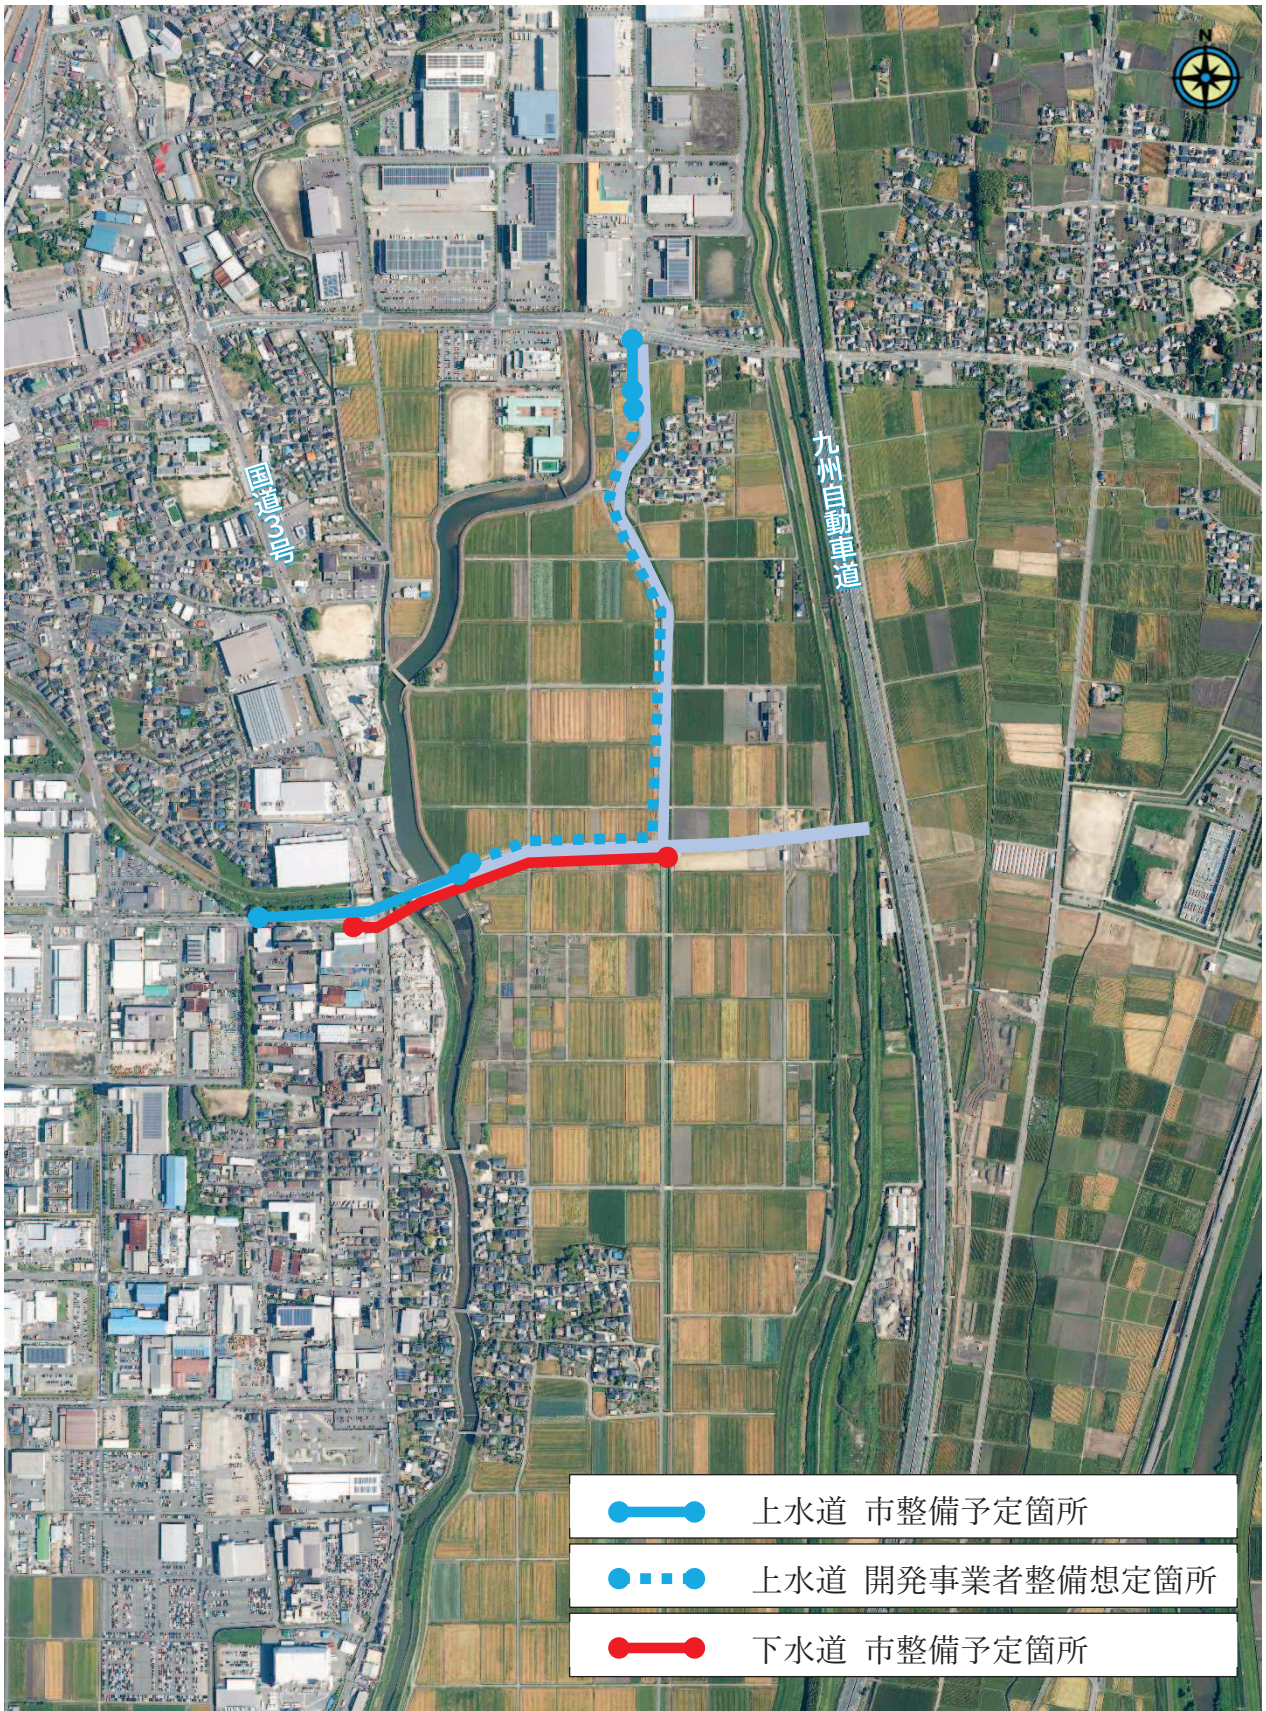

上下水道管 整備予定箇所図

出典：国土地理院 Web サイト「地図・空中写真閲覧サービス」