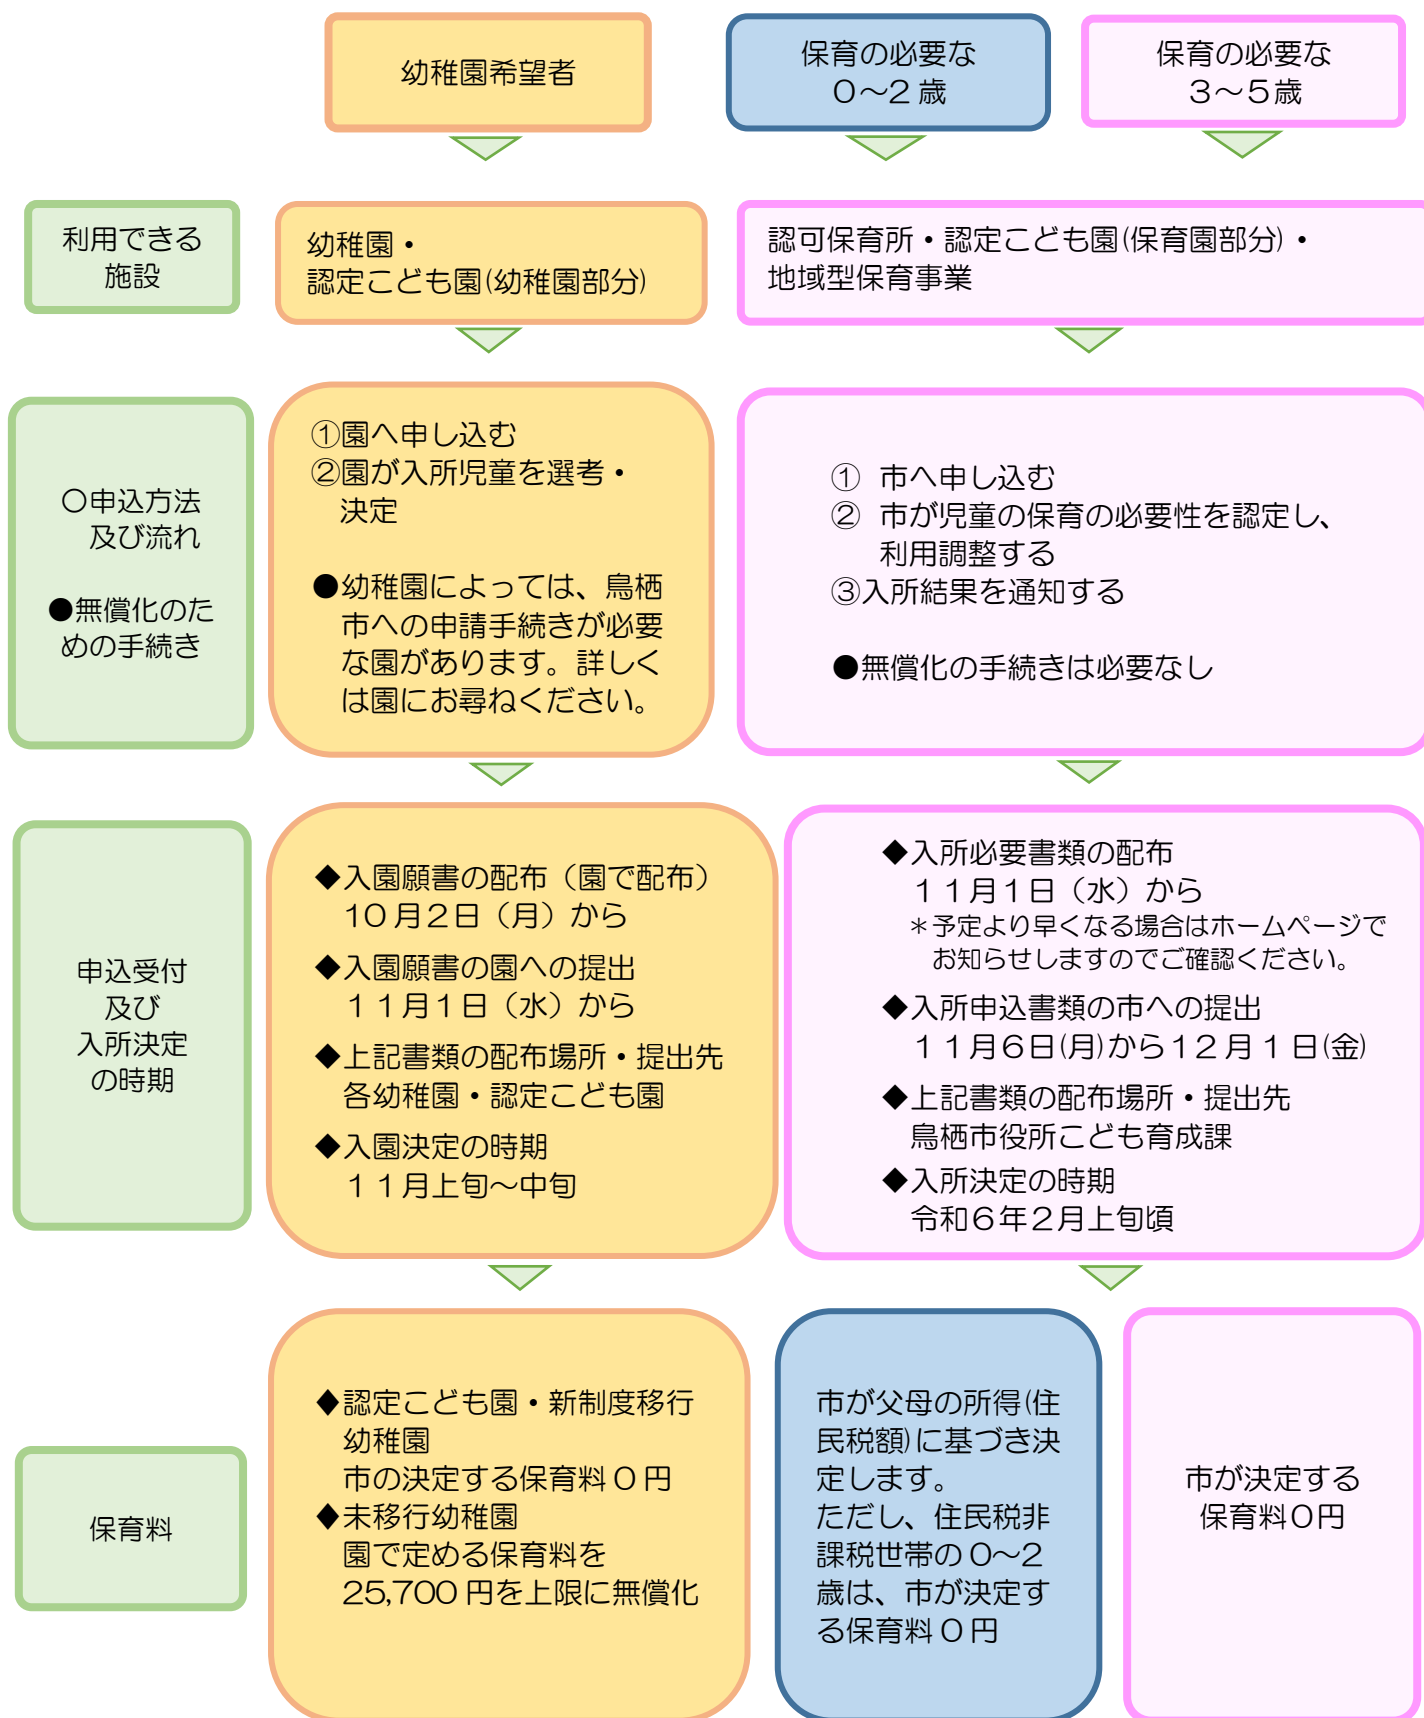

# 幼稚園・保育所・地域型保育事業のご利用にあたって

お子様の年齢、保育の必要性の有無により、利用できる施設が決まります。申込の方法は以下の通りです。

\*園で実費徴収する費用(絵本代・給食費等)については、別途必要です。