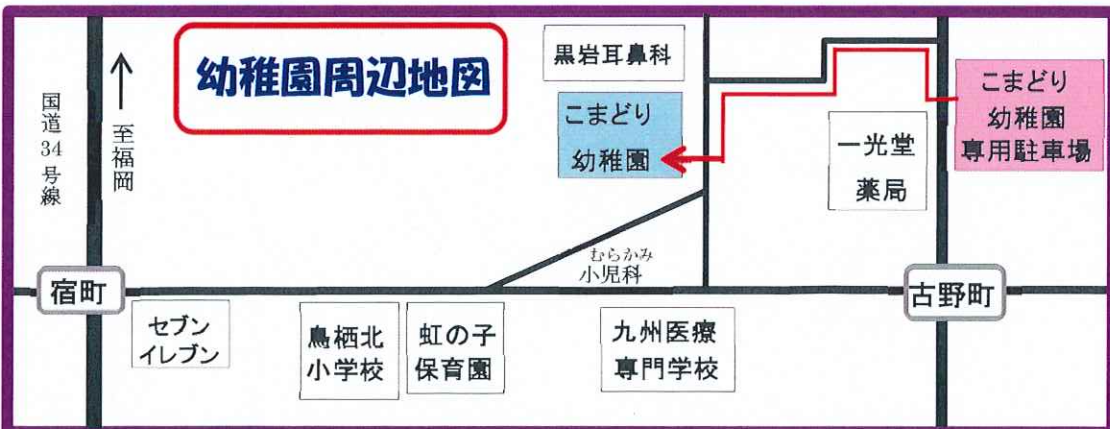

10時20分までに
受付を済ませて
ください。

時間…10時30分 開始

9:30~受付
室内遊び・外遊び
10:30~ホールに集まる
親子体操・歌
秋の製作 (ライオンくん)
11:30~お帰りのあいさつ

お集まりの時間に
なりましたら
ご案内いたします。

場所…駒鳥幼稚園ホール

定員…20組 (1・2・3歳の未就園児)

★事前にお申込みください。定員になり次第締め切らせていただきます。

なお、お申込み後にキャンセルされる場合は必ずご連絡をお願いいたします。