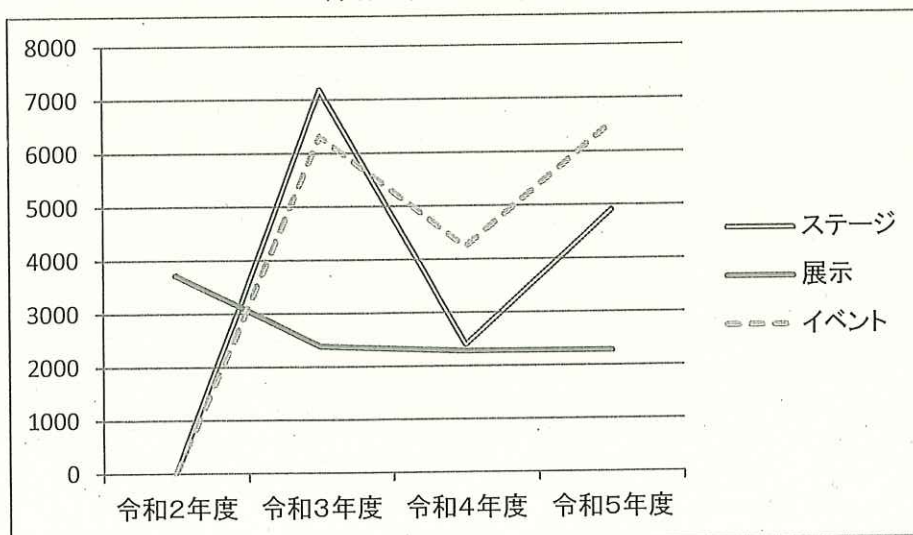

開催データ統計

項目/年度 (回数)	令和2年度 (第59回)	令和3年度 (第60回)	令和4年度 (第61回)	令和5年度 (第62回)
会期	10月24・ 25・29日	11月2、3日 及び13日	11月19・ 20日	11月3・4
ステージ	①参加者《出演者》	266人	0人	559人
	出演団体	27団体	0団体	38団体
展示	②参加者《出品者》	186人	282人	616人
	出品点数	186点	282点	617点
イベント	③参加者	0人	282人	149人
	出店店舗	0店	0店	17店
来場者	④《来場者》	0人	20,087人	10,622人
	ステージ	0人	7,188人	2,404人
	展示	3,723人	2,382人	2,281人
	イベント	0人	6,317人	4,237人
	防災フェスタ	0人	4,200人	1,700人
合計 (①+②+③+④)	3,327人	23,035人	11,946人	23,071人
合計 (防災フェスタを除く)	3,327人	18,835人	10,246人	15,071人

部門別来場者数の推移