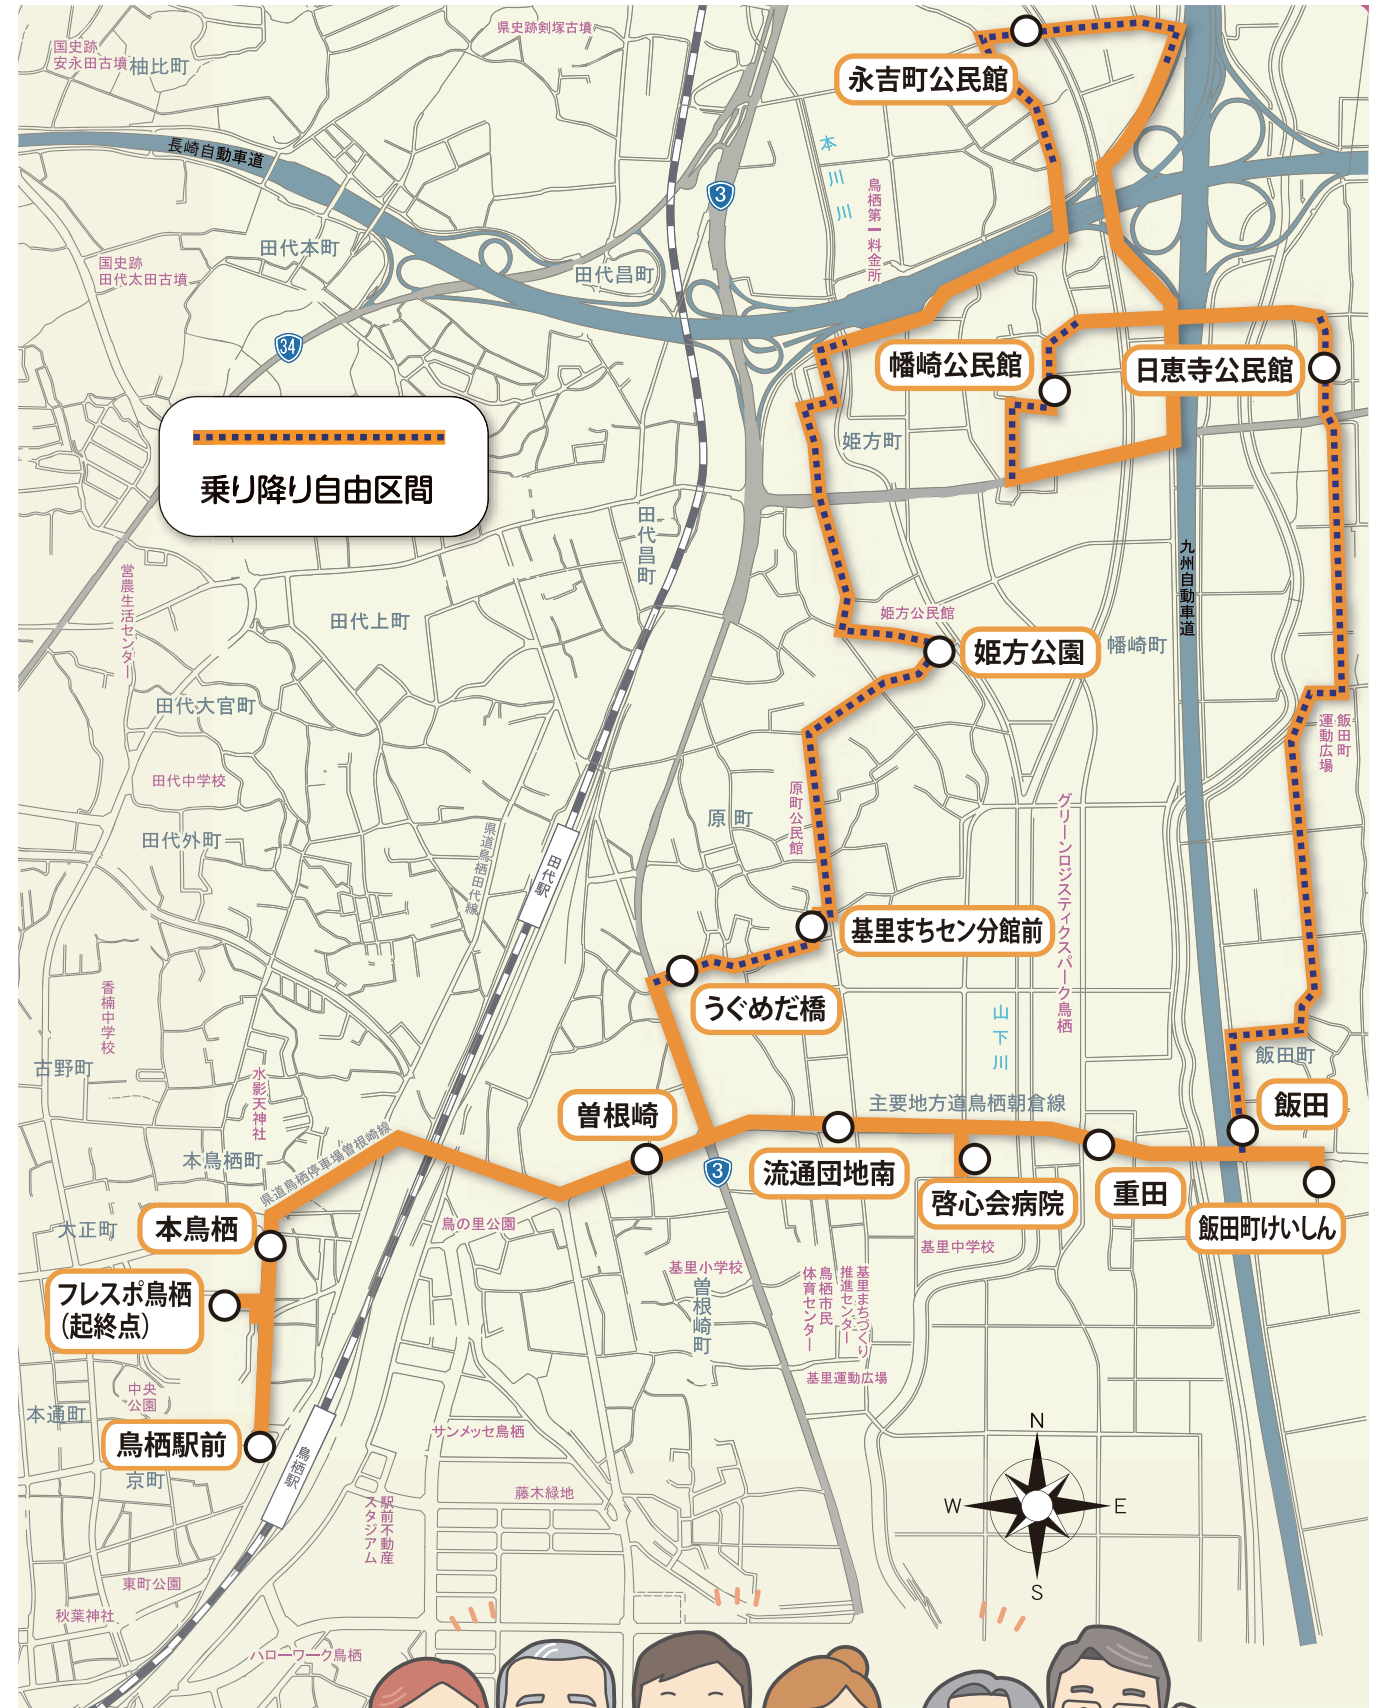

鳥栖市 ミニバス

鳥栖市バスマップ

基里地区循環線

通過時刻表(左回り)

名	称	1便	3便	5便	7便
0	鳥栖駅前	9:00	—	—	—
1	フレスポ鳥栖	—	11:00	13:30	16:00
2	本鳥栖	9:01	11:01	13:31	16:01
3	曾根崎	9:05	11:05	13:35	16:05
4	流通団地南	9:07	11:07	13:37	16:07
5	啓心会病院	9:09	11:09	13:39	16:09
6	重田	9:11	11:11	13:41	16:11
7	飯田町けいしん	9:12	11:12	13:42	16:12
8	飯田	9:13	11:13	13:43	16:13
9	日恵寺公民館	9:17	11:17	13:47	16:17
10	幡崎公民館	9:22	11:22	13:52	16:22
11	永吉町公民館	9:28	11:28	13:58	16:28
12	姫方公園	9:37	11:37	14:07	16:37
13	基里まちづくり推進センター分館前	9:40	11:40	14:10	16:40
14	うぐめだ橋	9:42	11:42	14:12	16:42
15	曾根崎	9:45	11:45	14:15	16:45
16	本鳥栖	9:47	11:47	14:17	16:47
17	鳥栖駅前	9:49	11:49	14:19	16:49
18	フレスポ鳥栖	9:50	11:50	14:20	16:50

通過時刻表(右回り)

名	称	2便	4便	6便
1	フレスポ鳥栖	10:00	12:00	15:00
2	本鳥栖	10:01	12:01	15:01
3	曾根崎	10:05	12:05	15:05
4	うぐめだ橋	10:07	12:07	15:07
5	基里まちづくり推進センター分館前	10:09	12:09	15:09
6	姫方公園	10:11	12:11	15:11
7	永吉町公民館	10:20	12:20	15:20
8	幡崎公民館	10:26	12:26	15:26
9	日恵寺公民館	10:31	12:31	15:31
10	飯田	10:35	12:35	15:35
11	飯田町けいしん	10:36	12:36	15:36
12	重田	10:37	12:37	15:37
13	啓心会病院	10:39	12:39	15:39
14	流通団地南	10:41	12:41	15:41
15	曾根崎	10:43	12:43	15:43
16	本鳥栖	10:47	12:47	15:47
17	鳥栖駅前	10:49	12:49	15:49
18	フレスポ鳥栖	10:50	12:50	15:50

火 木 土 曜日運行
[日曜・祝日、お盆(8月13日~15日)、
年末年始(12月29日~3日)を除く]

**ミニバス
料金一律
200円**

※便利でお得な回数券
を車内で販売中

とっても便利な
乗り降り自由区間
があるよ!!