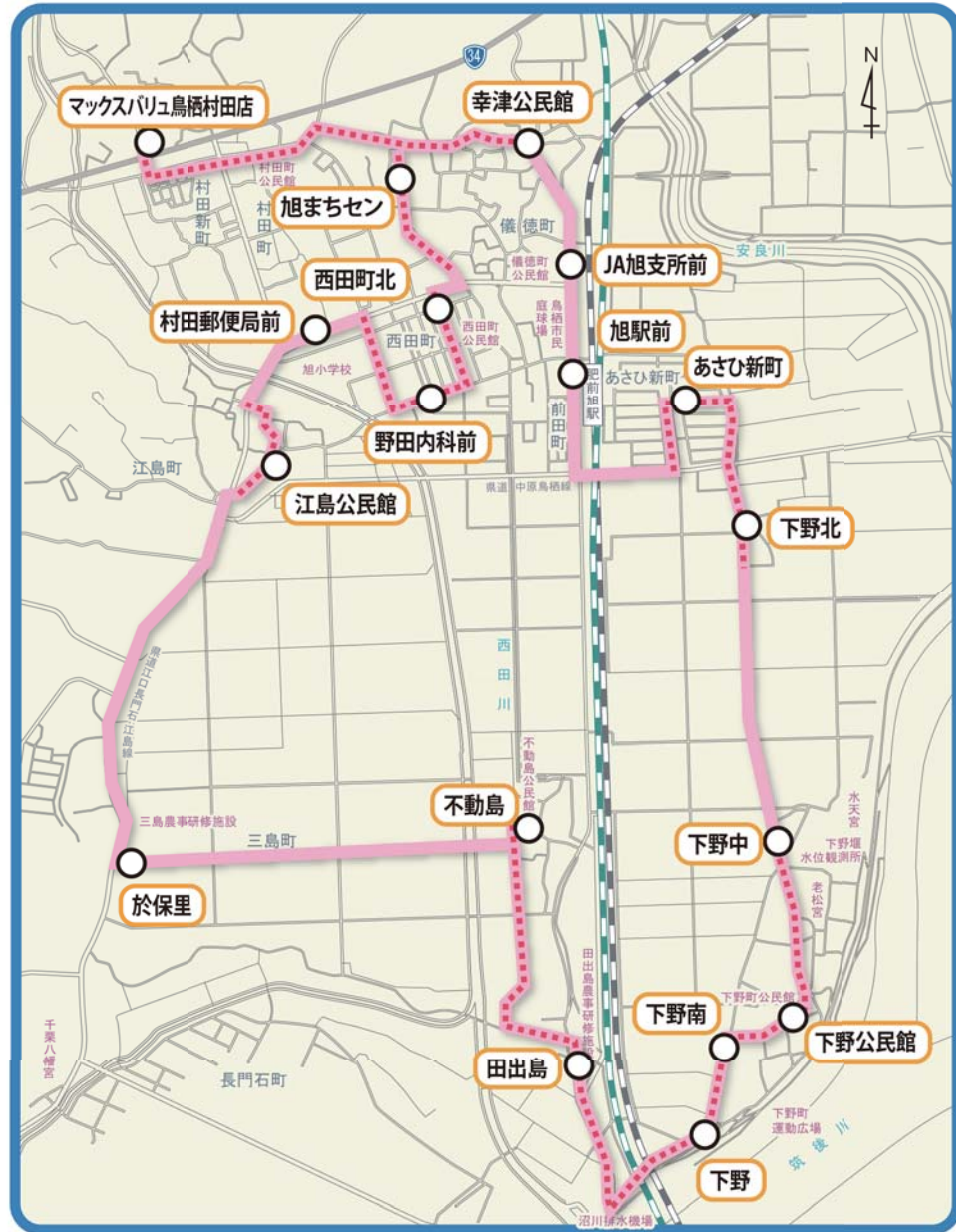

## 鳥栖市バスマップ

### 旭地区循環線

月水金 曜日運行 [日曜・祝日、お盆(8月13日~15日)、  
年末年始(12月29日~3日)を除く]

5便は  
車両の乗り換えに  
注意してね!!

ミニバス  
料金一律  
200円

※便利でお得な回数券  
を車内で販売中

タクシー車両で走行

※フレスポ鳥栖から   に行く場合は、  
マックスバリュ鳥栖村田店でミニバス車両から  
タクシー車両に乗り換えが必要になります。

通過時刻表(左回り)

名称	1便	3便	5便	
			①	②
1 フレスポ鳥栖	—	—	15:35	
2 マックスバリュ鳥栖村田店	9:00	12:05	15:50着 15:55発	マックスバリュ鳥栖村田店 15:50着 15:55発
3 旭まちづくり推進センター	9:04	12:09	15:59	JR麓駅
4 西田町北	9:06	12:11	16:01	乗目バス停
5 野田内科前	9:08	12:13	16:03	麓まちづくり推進センター
6 村田郵便局前	9:10	12:15	16:05	山都町公民館
7 江島公民館	9:13	12:18	16:08	麓まちづくり推進センター
8 於保里	9:16	12:21	16:11	乗目バス停
9 不動島	9:19	12:24	16:14	JR麓駅
10 田出島	9:23	12:28	16:18	マックスバリュ鳥栖村田店
11 下野	9:25	12:30	16:20	
12 下野南	9:26	12:31	16:21	
13 下野公民館	9:27	12:32	16:22	
14 下野中	9:30	12:35	16:25	
15 下野北	9:32	12:37	16:27	
16 あさひ新町	9:34	12:39	16:29	
17 旭駅前	9:36	12:41	16:31	
18 JA旭支所前	9:37	12:42	16:32	
19 幸津公民館	9:39	12:44	16:34	
20 マックスバリュ鳥栖村田店	9:45	12:50	16:40	
21 JR麓駅	9:49	12:54		
22 乗目バス停	9:50	12:55		
23 麓まちづくり推進センター	9:51	12:56		
24 山都町公民館	9:55	13:00		
25 麓まちづくり推進センター	9:59	13:04		
26 乗目バス停	10:00	13:05		
27 JR麓駅	10:02	13:07		
28 マックスバリュ鳥栖村田店	10:05	13:10		
29 フレスポ鳥栖		13:25		

通過時刻表(右回り)

名称	2便	4便
1 フレスポ鳥栖	—	14:10
2 マックスバリュ鳥栖村田店	10:25	14:25
3 幸津公民館	10:31	14:31
4 JA旭支所前	10:33	14:33
5 旭駅前	10:34	14:34
6 あさひ新町	10:36	14:36
7 下野北	10:38	14:38
8 下野中	10:40	14:40
9 下野公民館	10:43	14:43
10 下野南	10:44	14:44
11 下野	10:45	14:45
12 田出島	10:47	14:47
13 不動島	10:51	14:51
14 於保里	10:54	14:54
15 江島公民館	10:57	14:57
16 村田郵便局前	11:00	15:00
17 野田内科前	11:02	15:02
18 西田町北	11:04	15:04
19 旭まちづくり推進センター	11:06	15:06
20 マックスバリュ鳥栖村田店	11:10	15:10着 15:20発
21 JR麓駅	11:14	
22 乗目バス停	11:15	↓ フレスポ 鳥栖へ
23 麓まちづくり推進センター	11:16	
24 山都町公民館	11:20	
25 麓まちづくり推進センター	11:24	
26 乗目バス停	11:25	
27 JR麓駅	11:27	
28 マックスバリュ鳥栖村田店	11:30	