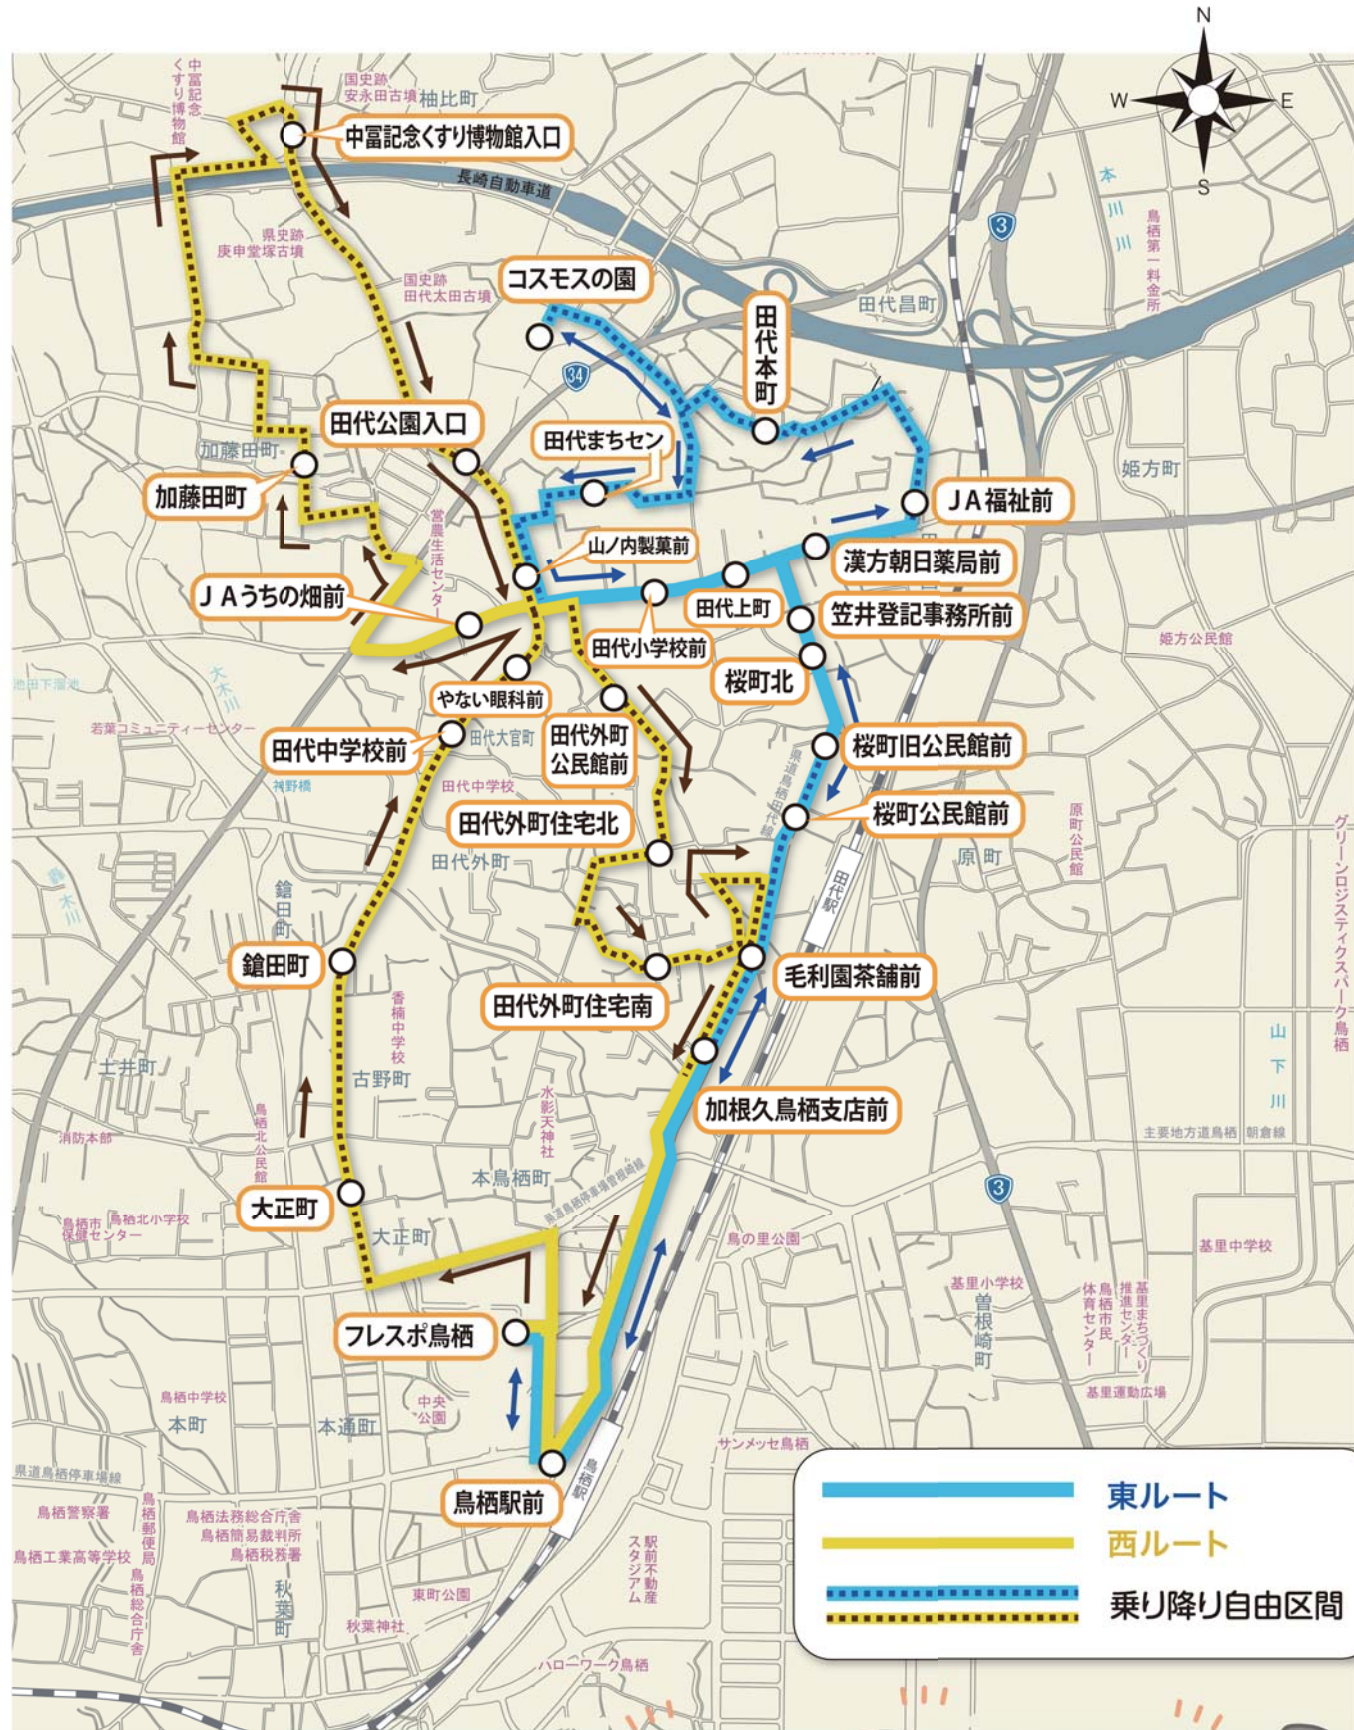

## 鳥栖市バスマップ

### 田代地区循環線

火 木 土 曜日運行

[日曜・祝日、お盆(8月13日~15日)、  
年末年始(12月29日~3日)を除く]

東ルート → 西ルート → 東ルート → 西ルートの順番に運行します。

名称	1便	2便	3便	4便	5便	6便
1 フレスポ鳥栖	—	10:18	11:38	13:34	14:54	16:14
2 鳥栖駅前	9:00	10:20	11:40	13:36	14:56	16:16
3 加根久鳥栖支店前	9:02	10:22	11:42	13:38	14:58	16:18
4 桜町公民館前	9:04	10:24	11:44	13:40	15:00	16:20
5 桜町旧公民館前	9:05	10:25	11:45	13:41	15:01	16:21
6 桜町北	9:05	10:25	11:45	13:41	15:01	16:21
7 笠井登記事務所前	9:06	10:26	11:46	13:42	15:02	16:22
8 漢方朝日薬局前	9:08	10:28	11:48	13:44	15:04	16:24
9 JA福祉前	9:09	10:29	11:49	13:45	15:05	16:25
10 田代本町	9:11	10:31	11:51	13:47	15:07	16:27
11 コスモスの園	9:15	10:35	11:55	13:51	15:11	16:31
12 田代まちづくり推進センター	9:19	10:39	11:59	13:55	15:15	16:35
13 山ノ内製菓前	9:21	10:41	12:01	13:57	15:17	16:37
14 田代小学校前	9:23	10:43	12:03	13:59	15:19	16:39
15 田代上町	9:23	10:43	12:03	13:59	15:19	16:39
16 笠井登記事務所前	9:24	10:44	12:04	14:00	15:20	16:40
17 桜町北	9:25	10:45	12:05	14:01	15:21	16:41
18 桜町旧公民館前	9:26	10:46	12:06	14:02	15:22	16:42
19 桜町公民館前	9:26	10:46	12:06	14:02	15:22	16:42
20 毛利園茶舗前	9:27	10:47	12:07	14:03	15:23	16:43
21 加根久鳥栖支店前	9:28	10:48	12:08	14:04	15:24	16:44
22 鳥栖駅前	9:30	10:50	12:10	14:06	15:26	16:46
23 フレスポ鳥栖	9:32	10:52	12:12	14:08	15:28	16:48

ミニバス  
料金一律  
200円  
※便利でお得な回数券  
を車内で販売中

東ルートと西ルートで  
停車するバス停が  
異なるから注意してね!!

東ルート  
西ルート  
乗り降り自由区間