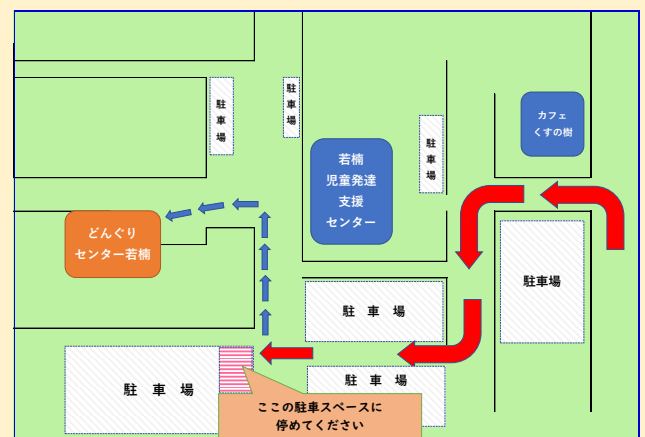

ポントス、どんぐりセンターの「赤ちゃんのひろば」でも行います。

### <出張ひろばポントス>

開所日時  
毎週火曜日  
9:30~14:30

出張ひろばポントス  
〒841-0037  
鳥栖市本町2丁目74(本町会館)

	2日	9日	16日	23日
午前	タッチケア	タッチケア	タッチケア	タッチケア
午後	フリールーム	フリールーム	フリールーム	フリールーム

ポントス（本町会館）は予約制です。

(電話受付時間 9:00~15:00  
どんぐりセンター若楠)

- ・ご利用の際は、検温、手指消毒、マスクの着用、同居家族を含めた体調確認等のご協力をお願いいたします。
- ・1週間以内にコロナ感染流行地域へ立ち寄り歴のある方は、ご利用をお控えください。

## どんぐりセンター若楠 案内図

子育て支援センター  
 (ふたばルーム)  
 (鳥栖双葉保育園内)  
 鳥栖市浅井町142-4  
 0942-83-4406  
 月~金曜日9:00~14:00

月	火	水	木	金
1 お休み	2 ☆フリールーム	3 ☆フリールーム	4 ☆フリールーム	5 ☆フリールーム
8 ☆フリールーム	9 童謡の歌に合わせた 赤ちゃん体操 10:30~ ☆フリールーム	10 ☆フリールーム	11 ☆フリールーム	12 リフレッシュヨガ 10:30~(要予約)
15	16 ☆フリールーム	17 お母さんの リラクゼーション 10:30~(要予約) ☆フリールーム	18 ☆フリールーム	19 すくすくタイム 尼寺先生の一子育て術 身長体重測ります。 園庭開放 ☆フリールーム
22 ☆フリールーム	23 親子リトミック10:00~ (要予約)	24 ☆フリールーム	25 ☆フリールーム	26 出前広場 音楽に触れよう 10:30~ 若葉コミュニティ
29 ☆フリールーム	30 ☆フリールーム	31 ☆フリールーム		