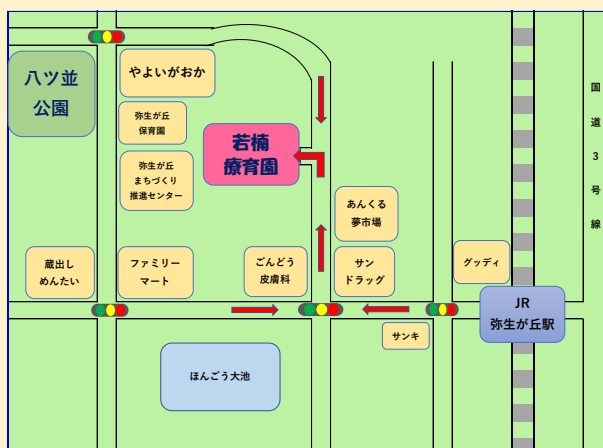

ポントス、どんぐりセンターの「赤ちゃんのひろば」でも行います。

### <出張ひろばポントス>

開所日時  
毎週火曜日  
9:30~14:30

出張ひろばポントス  
〒841-0037  
鳥栖市本町2丁目74(本町会館)

	2日	9日	16日	23日
午前	タッチケア	タッチケア	タッチケア	タッチケア
午後	フリールーム	フリールーム	フリールーム	フリールーム

ポントス（本町会館）は予約制です。

(電話受付時間 9:00~15:00  
どんぐりセンター若楠)

- ・ご利用の際は、検温、手指消毒、マスクの着用、同居家族を含めた体調確認等のご協力をお願いいたします。
- ・1週間以内にコロナ感染流行地域へ立ち寄り歴のある方は、ご利用をお控えください。

## どんぐりセンター若楠 案内図

子育て支援センター  
 (ふたばルーム)  
 (鳥栖双葉保育園内)  
 鳥栖市浅井町142-4  
 0942-83-4406  
 月~金曜日9:00~14:00

月	火	水	木	金
1 お休み	2 ☆フリールーム	3 ☆フリールーム	4 ☆フリールーム	5 ☆フリールーム
8 ☆フリールーム	9 童謡の歌に合わせた 赤ちゃん体操 10:30~ ☆フリールーム	10 ☆フリールーム	11 ☆フリールーム	12 リフレッシュヨガ 10:30~(要予約)
15	16 ☆フリールーム	17 お母さんの リラクゼーション 10:30~(要予約) ☆フリールーム	18 ☆フリールーム	19 すくすくタイム 尼寺先生の一子育て術 身長体重測ります。 園庭開放 ☆フリールーム
22 ☆フリールーム	23 親子リトミック10:00~ (要予約)	24 ☆フリールーム	25 ☆フリールーム	26 出前広場 音楽に触れよう 10:30~ 若葉コミュニティ
29 ☆フリールーム	30 ☆フリールーム	31 ☆フリールーム		