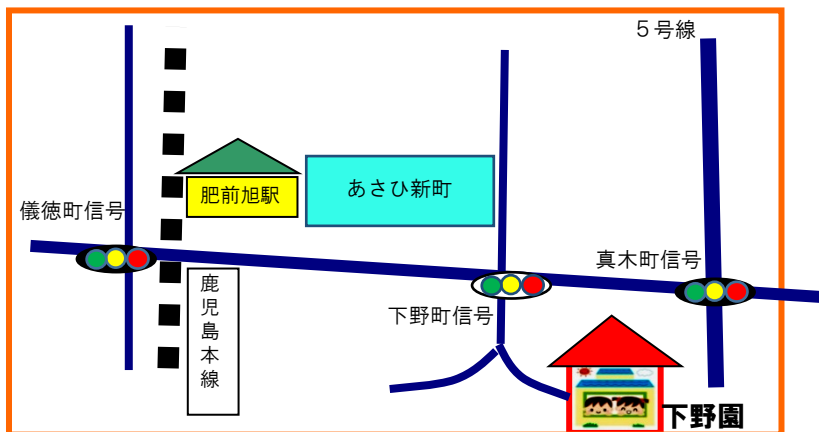

虫歯予防

6月4日は虫歯予防デーです。この日から1週間を歯と口の健康週間といいます。乳歯が虫歯になると、歯並びにも影響が出てくる場合があります。使っている歯ブラシの毛の部分広がっていないか見直して、毎食後の歯みがきを、家族みんなで心がけていきましょう。

♪ふれあい遊び♪

「一本橋こちょこちょ」

- ①いっぽんばし こちょこちょ
(子どもの手のひらの上に、指を一本立てこちょこちょくすぐる。)
- ②たたいて すべって
(手のひらの上で優しく叩いたり、指をすべらせたりする。)
- ③かいだん のぼって
(2本の指を動かして、子どもの腕をつたって肩の方へ。)
- ④こちょこちょ
(脇の下などをくすぐる。)

★鶏肉のマーマレード焼き★

☆材料

鶏もも肉	60g
マーマレード	5g
醤油	3g
酒	1g
塩	少々
こしょう	少々

☆作り方

- ①ボウルに鶏もも肉を入れ、マーマレード・醤油・酒・塩・こしょうの調味料を加え30分程置く。
- ②180℃に予熱したオーブンで10分、その後200℃で5分程焼く。

簡単なので
ぜひ作って
みてください！

鳥栖市立保育所下野園
 住所：鳥栖市下野町 2 5 8 7
 Tel&Fax 8 2 - 3 8 2 4
 e-mail:shimonoen@city.tosu.lg.jp