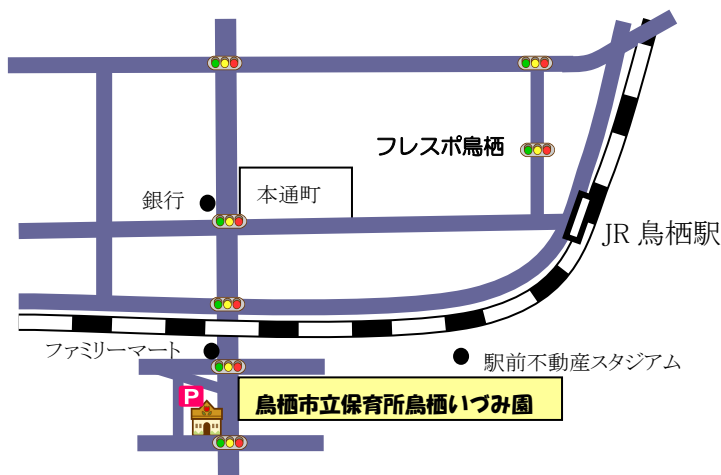

鳥栖市立保育所鳥栖いづみ園
住所：鳥栖市藤木町 2 3 6 2 - 2
Tel&Fax 8 2 - 3 6 1 5
e-mail: idumien@city.tosu.lg.jp