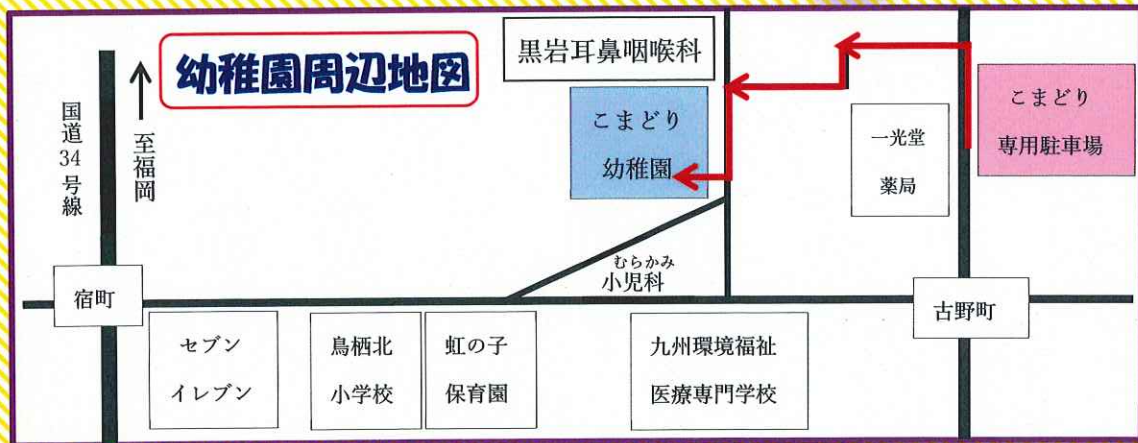

シャボン玉実験ショー

ミニミニ運動会

園庭開放

- ・4月20日・9月7日・2月1日
 - ・6月1日・11月2日・3月1日
 - ・6月29日・11月30日・3月15日
 - ・7月6日・12月7日
- 《 年12回 開催予定 》

クリスマスリース作り

豆まき

毎月

第3土曜日

9:30~11:30

保護者同伴です。

こまどりふれあい広場

1学期

2学期

3学期

- ・5月18日・9月21日・1月18日
- ・6月15日・11月16日・2月15日
- ・7月20日・12月21日

《年8回 開催予定 参加無料》どうぞお気軽にご参加ください。

毎月 第1・5土曜日 9:30~11:30
園庭開放のみです。ご自由にご利用ください。
親子・未就園児対象

プラバン作り

おひなさま製作

こまどりふれあい広場 1日の流れ

- 9:30 受付 外遊び
- 10:30 ホールに集まる
☆親子体操・ふれあい遊び
☆歌 手遊び、大型絵本など
- 11:30 お帰りのあいさつ

いっしょにあそぼ!

※ 月々の内容につきましては、鳥栖市子育て支援HP ホームページまたは、チラシ等をご覧ください。