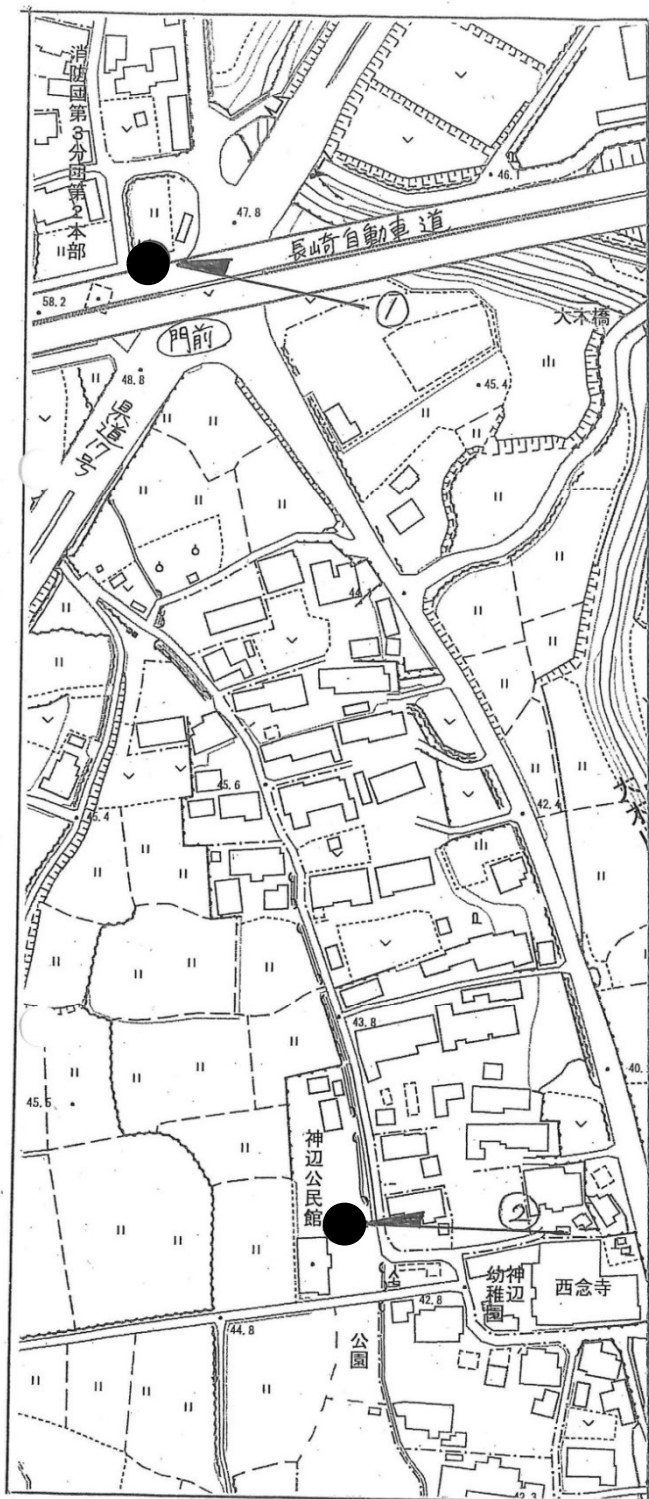

資源物回収日時・場所(神辺町)

第2火曜日 朝6時30分～7時30分まで

- ① 門前交差点高架下 ② 神辺町公民館前 ③ 大木交差点そば 中島畳店北側

問い合わせ先
鳥栖市環境課 ☎0942-85-3561