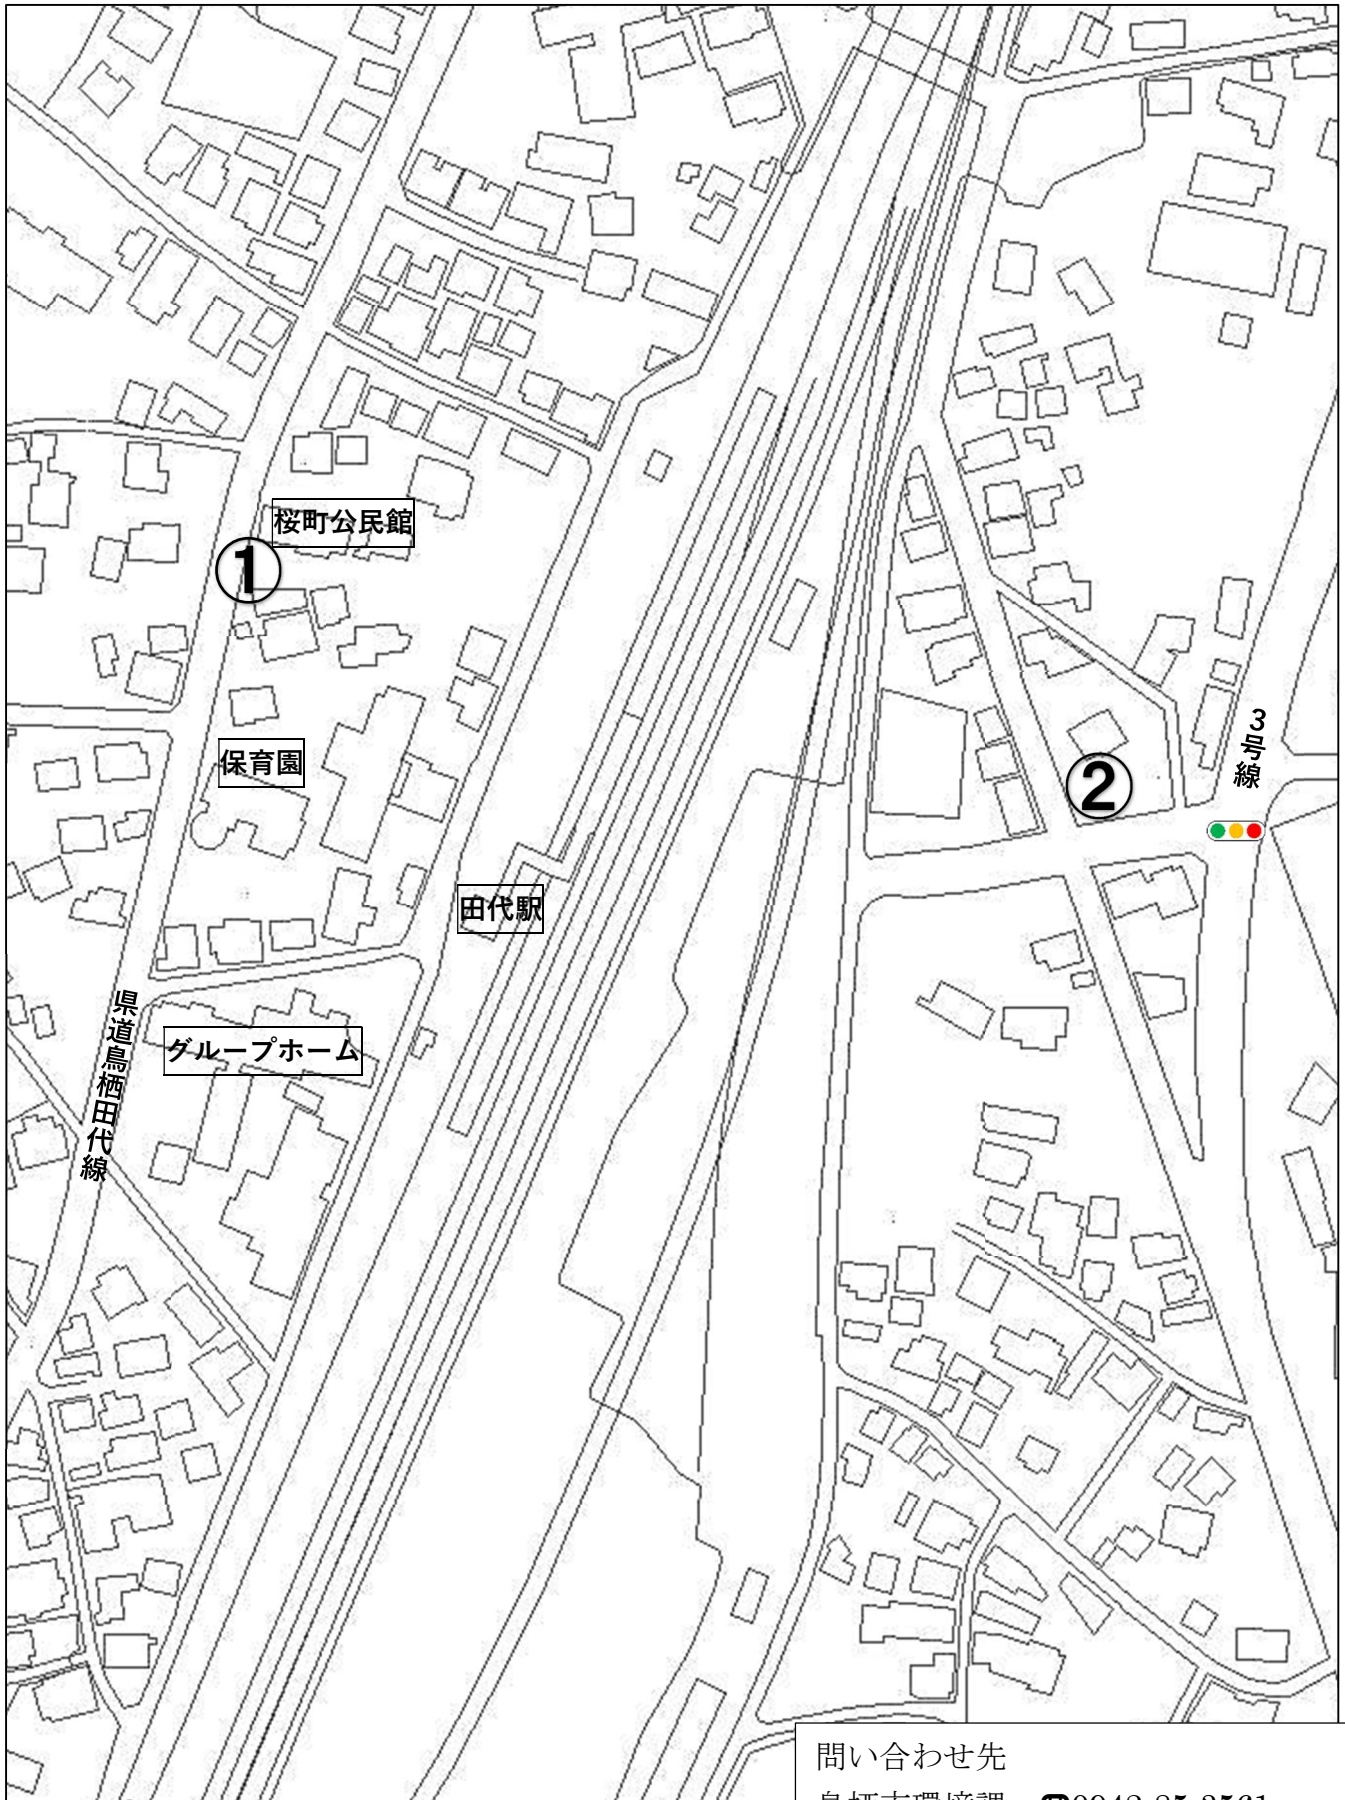

資源物回収日時・場所(桜町)

第1日曜日 朝8時～10時まで

- ① 桜町公民館
- ② 桜鉄道線路東側公園

問い合わせ先
鳥栖市環境課 ☎0942-85-3561