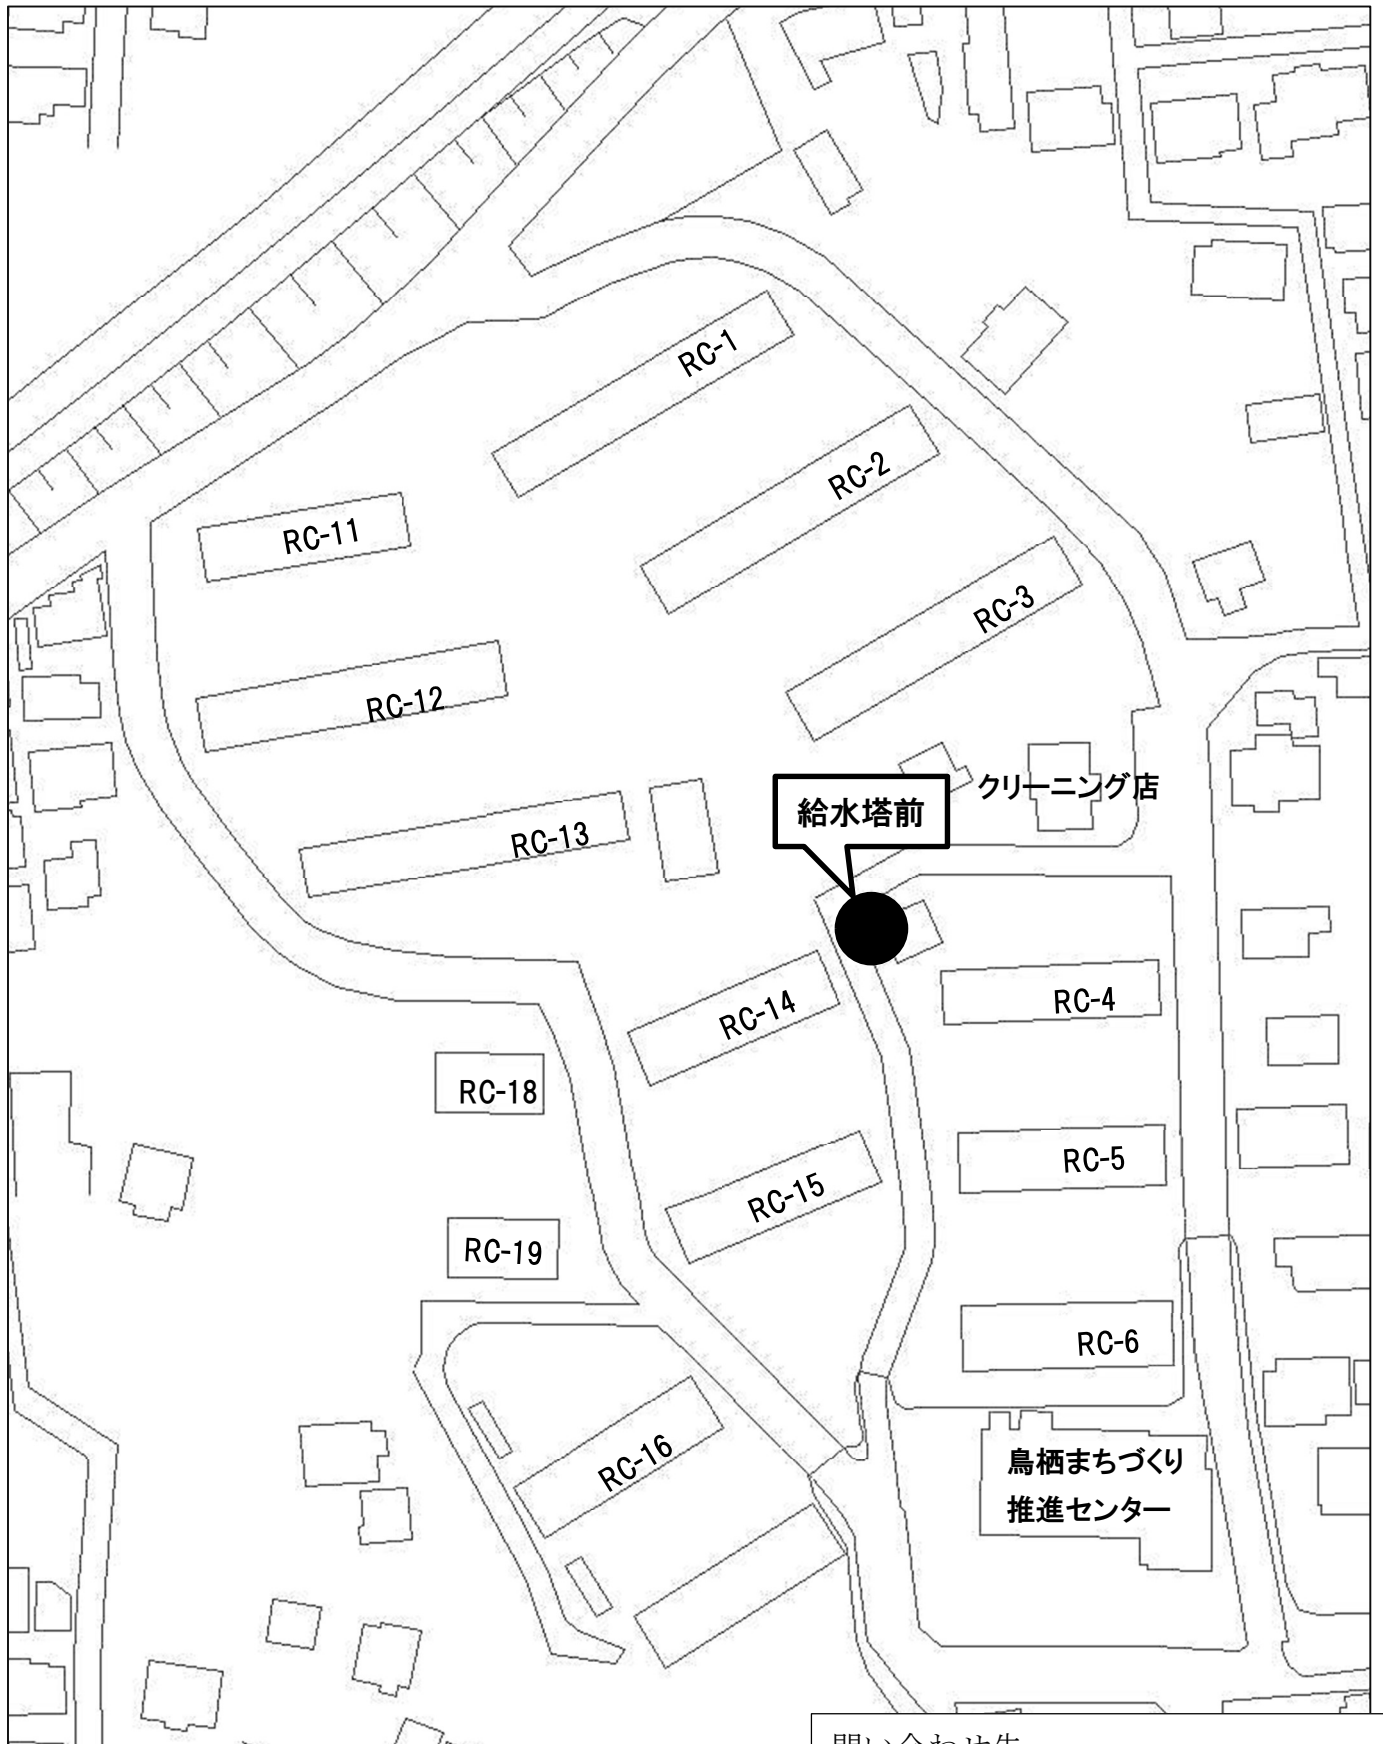

● 給水塔前

問い合わせ先

鳥栖市環境課

☎0942-85-3561