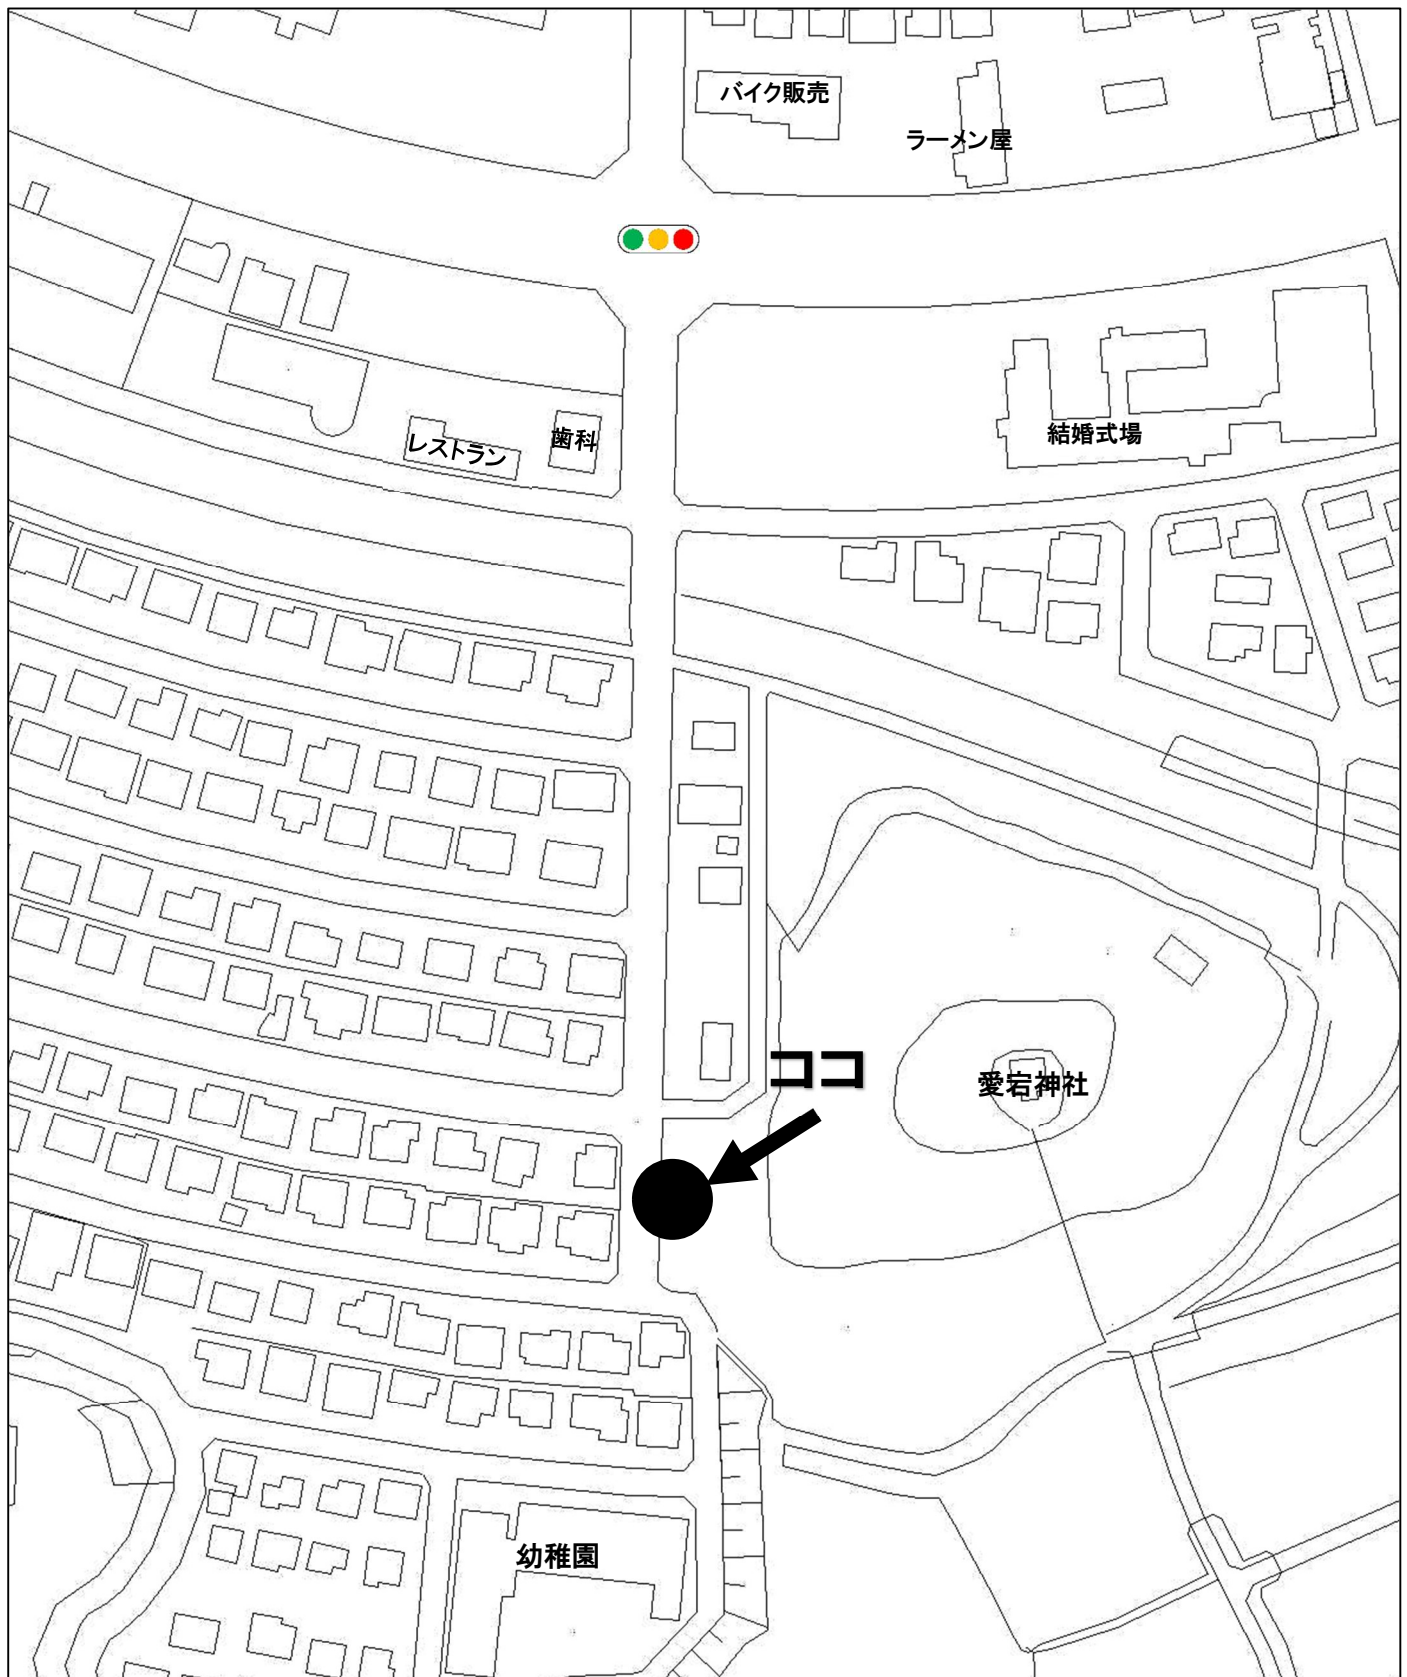

# 資源物回収日時・場所〔弥生が丘南区(6丁目～7丁目)〕

第4土曜日 朝8時～9時まで

## ●愛宕神社西側

問い合わせ先

鳥栖市環境課 ☎0942-85-3561