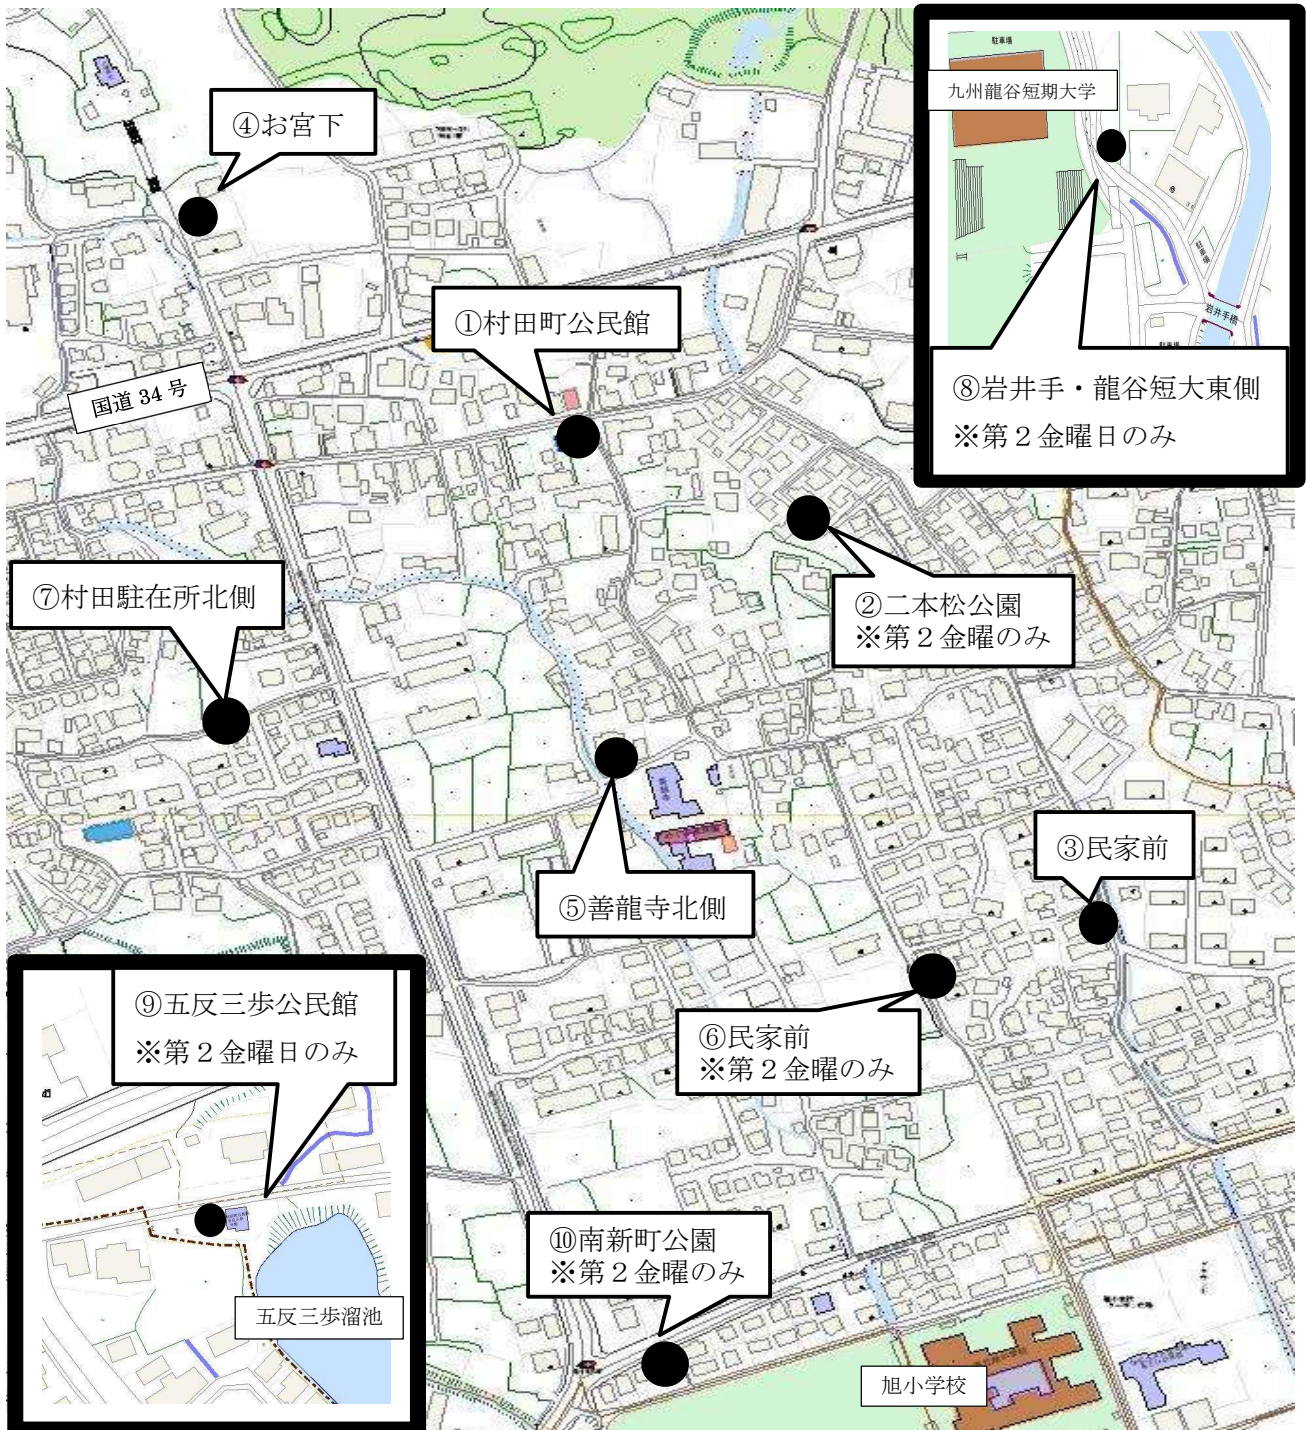

資源物回収日時・場所(村田町)

第2・4金曜日 朝7時～8時(一部第2金曜のみ)

- ①村田町公民館 (一本松、東新町、村上、東町、中町班)
- ③民家前 (南本町、朝見町、東朝見町、東二本松班)
- ⑤善龍寺北側 (村下、三本松班)
- ⑦村田町駐在所北側 (西町、西川、四本松、箕原班)
- ⑨五反三步公民館 (五反三步班) ※第2金曜のみ

- ②二本松公園 (二本松班) ※第2金曜のみ
- ④お宮下 (上小林、下小林、中町班)
- ⑥民家前 (栄町班) ※第2金曜のみ
- ⑧岩井手・龍谷短大東側 (岩井手班) ※第2金曜のみ
- ⑩南新町公園 (南新町班) ※第2金曜のみ