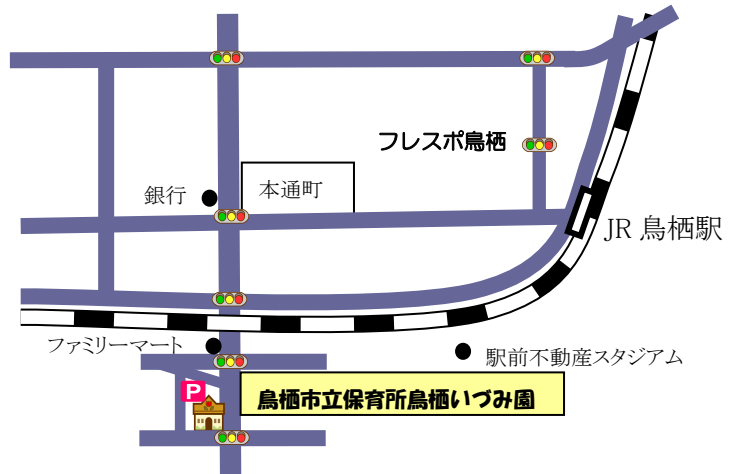

鳥栖市立保育所鳥栖いづみ園
住所：鳥栖市藤木町 2 3 6 2 - 2
Tel&Fax 8 2 - 3 6 1 5
e-mail: idumien@city.tosu.lg.jp