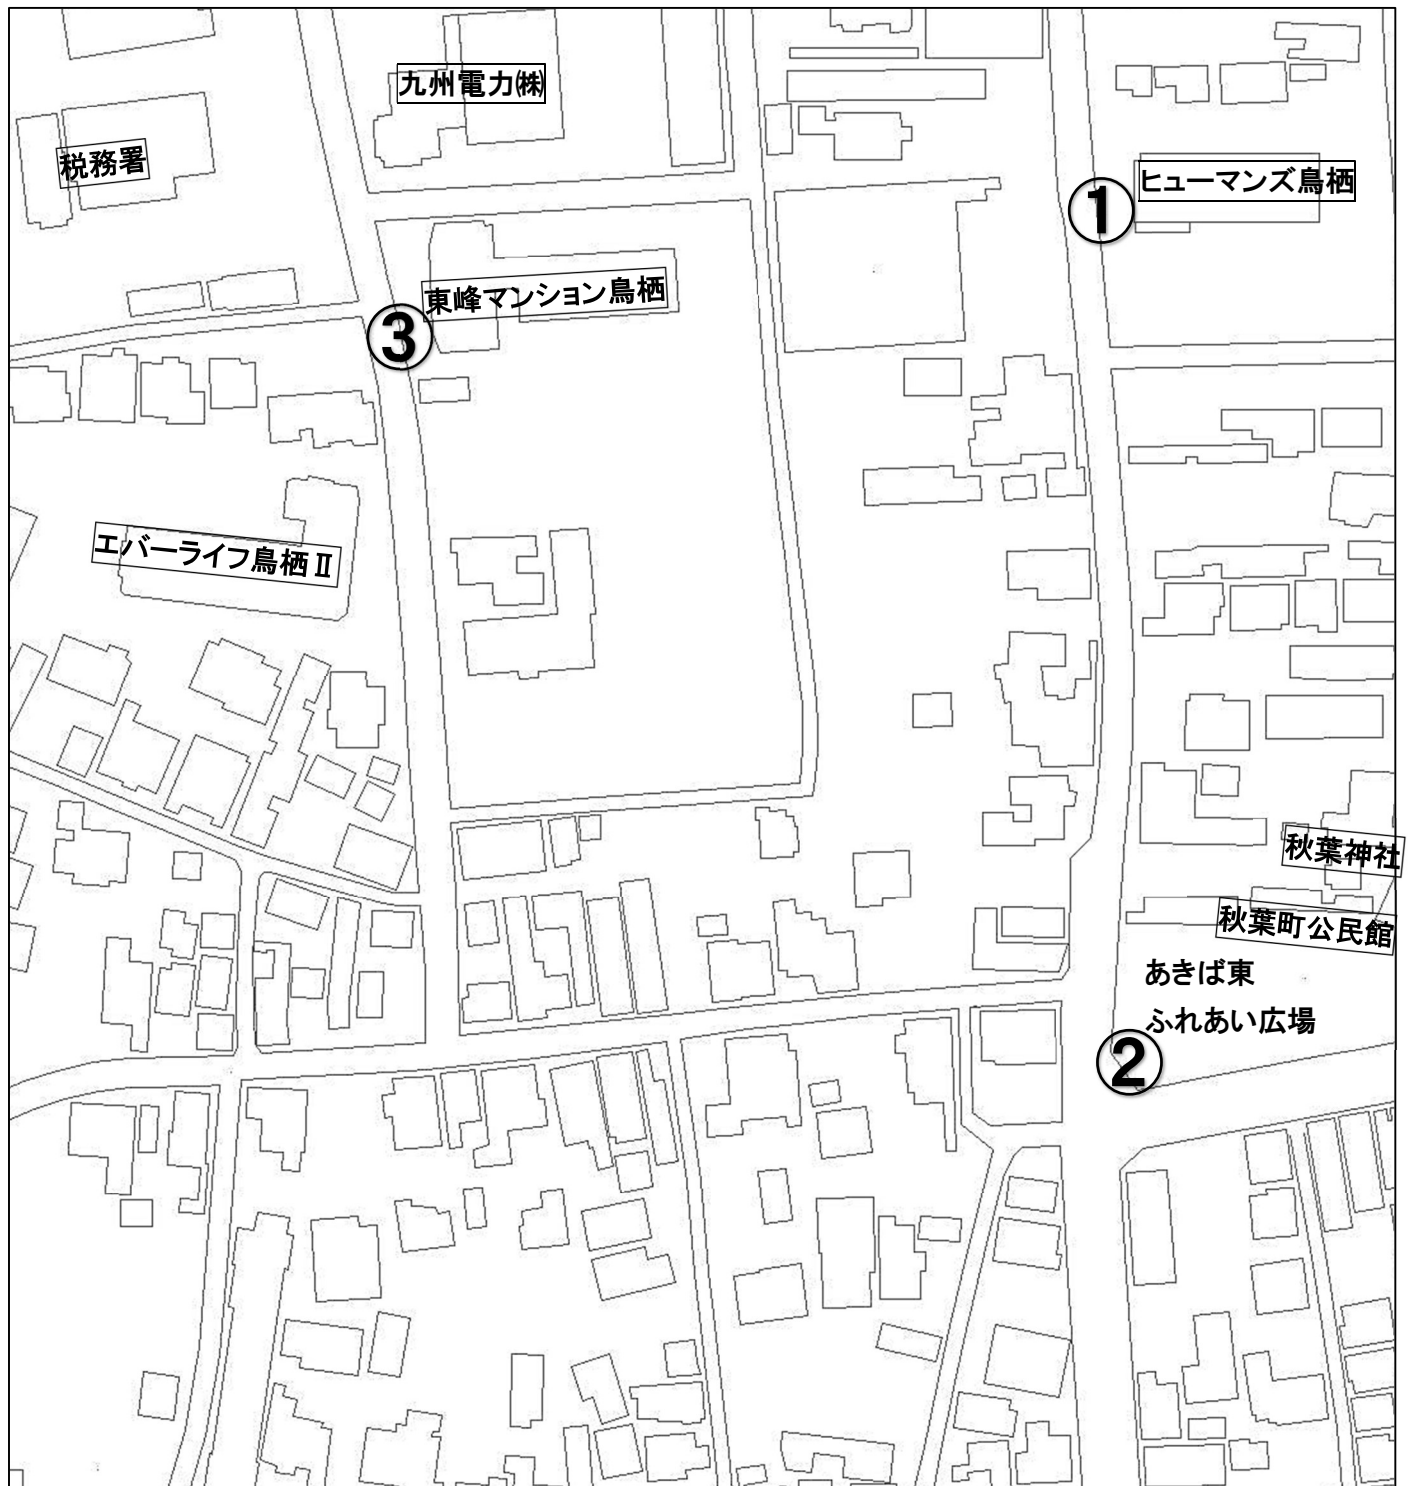

# 資源物回収日時・場所(秋葉町)

第2・4土曜日 朝7時30分～8時30分まで

- ① ヒューマンズマンションごみ置場
- ② あきば東ふれあい広場前
- ③ 東峰マンションごみ置場

問い合わせ先  
鳥栖市環境課 ☎0942-85-3561