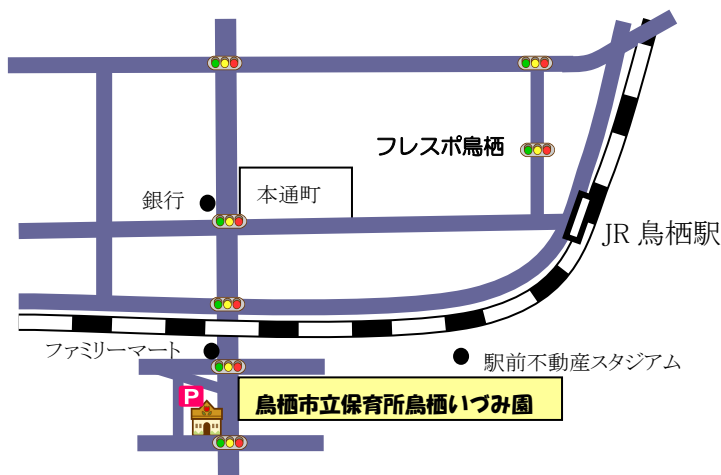

鳥栖市立保育所鳥栖いづみ園
住所：鳥栖市藤木町 2 3 6 2 - 2
Tel&Fax 8 2 - 3 6 1 5
e-mail:idumien@city.tosu.lg.jp