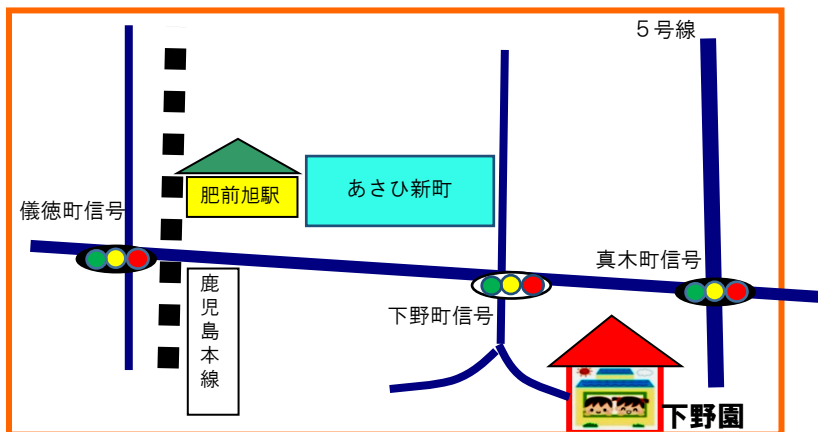

鳥栖市立保育所下野園
住所：鳥栖市下野町 2 5 8 7
Tel&Fax 8 2 - 3 8 2 4
e-mail:shimonoen@city.tosu.lg.jp