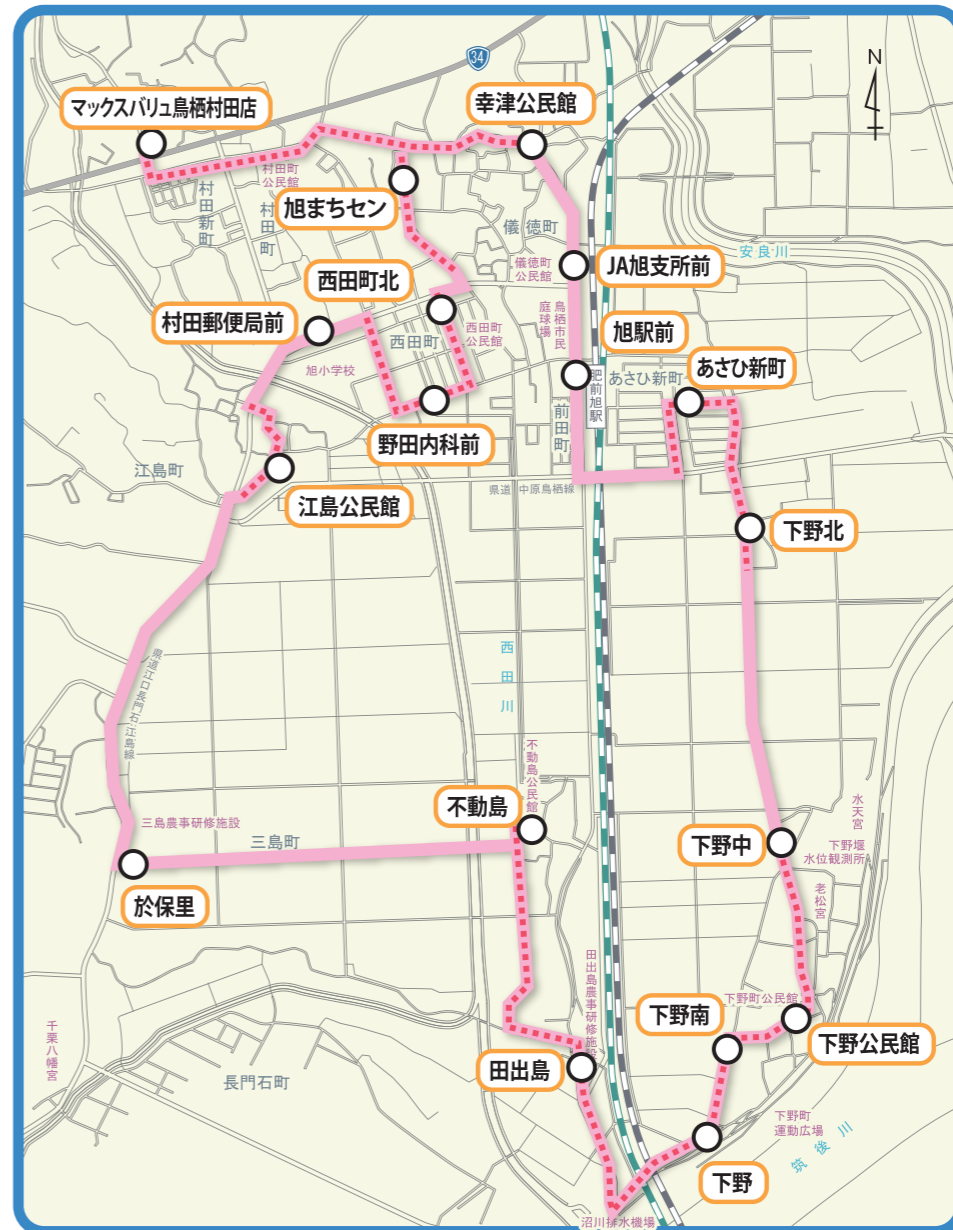

### 旭地区循環線

月水金 曜日運行 [日曜・祝日、お盆(8月13日~15日)、  
年末年始(12月29日~3日)を除く]

5便は  
車両の乗り換えに  
注意してね!!

ミニバス  
料金一律  
200円

※便利でお得な回数券  
を車内で販売中

タクシー車両で走行

※フレスポ鳥栖から [ ] に行く場合は、  
マックスバリュ鳥栖村田店でミニバス車両から  
タクシー車両に乗り換えが必要になります。

通過時刻表(左回り)

1	名称	1便	3便	5便	
				①	②
1	フレスポ鳥栖	-	-		15:35
2	マックスバリュ鳥栖村田店	9:00	12:05	15:50着 15:55発	マックスバリュ鳥栖村田店 15:50着 15:55発
3	旭まちづくり推進センター	9:04	12:09	15:59	JR麓駅 15:59
4	西田町北	9:06	12:11	16:01	乗目バス停 16:00
5	野田内科前	9:08	12:13	16:03	麓まちづくり推進センター 16:01
6	村田郵便局前	9:10	12:15	16:05	山都町公民館 16:05
7	江島公民館	9:13	12:18	16:08	麓まちづくり推進センター 16:09
8	於保里	9:16	12:21	16:11	乗目バス停 16:10
9	不動島	9:19	12:24	16:14	JR麓駅 16:12
10	田出島	9:23	12:28	16:18	マックスバリュ鳥栖村田店 16:15
11	下野	9:25	12:30	16:20	
12	下野南	9:26	12:31	16:21	
13	下野公民館	9:27	12:32	16:22	
14	下野中	9:30	12:35	16:25	
15	下野北	9:32	12:37	16:27	
16	あさひ新町	9:34	12:39	16:29	
17	旭駅前	9:36	12:41	16:31	
18	JA旭支所前	9:37	12:42	16:32	
19	幸津公民館	9:39	12:44	16:34	
20	マックスバリュ鳥栖村田店	9:45	12:50	16:40	
21	JR麓駅	9:49	12:54		
22	乗目バス停	9:50	12:55		
23	麓まちづくり推進センター	9:51	12:56		
24	山都町公民館	9:55	13:00		
25	麓まちづくり推進センター	9:59	13:04		
26	乗目バス停	10:00	13:05		
27	JR麓駅	10:02	13:07		
28	マックスバリュ鳥栖村田店	10:05	13:10		
29	フレスポ鳥栖		13:25		

通過時刻表(右回り)

1	名称	2便	4便
2	マックスバリュ鳥栖村田店	10:25	14:25
3	幸津公民館	10:31	14:31
4	JA旭支所前	10:33	14:33
5	旭駅前	10:34	14:34
6	あさひ新町	10:36	14:36
7	下野北	10:38	14:38
8	下野中	10:40	14:40
9	下野公民館	10:43	14:43
10	下野南	10:44	14:44
11	下野	10:45	14:45
12	田出島	10:47	14:47
13	不動島	10:51	14:51
14	於保里	10:54	14:54
15	江島公民館	10:57	14:57
16	村田郵便局前	11:00	15:00
17	野田内科前	11:02	15:02
18	西田町北	11:04	15:04
19	旭まちづくり推進センター	11:06	15:06
20	マックスバリュ鳥栖村田店	11:10	15:10着 15:20発
21	JR麓駅	11:14	
22	乗目バス停	11:15	↓ フレスポ 鳥栖へ
23	麓まちづくり推進センター	11:16	
24	山都町公民館	11:20	
25	麓まちづくり推進センター	11:24	
26	乗目バス停	11:25	
27	JR麓駅	11:27	
28	マックスバリュ鳥栖村田店	11:30	

「マックスバリュ鳥栖村田店」と  
「フレスポ鳥栖」間は  
直通運転となります。

乗り降り自由区間