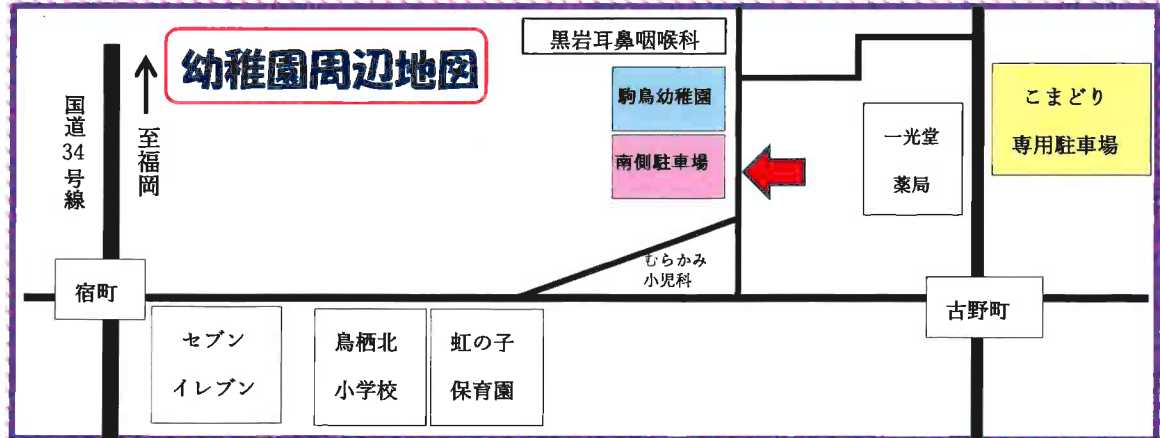

あそびにきてね♪

令和7年度 園庭開放こまどりふれあい広場のお知らせ

駒鳥幼稚園の園庭(運動場)・ホールを開放しています。
※悪天候や急な諸事情によりお休みする日があります。
※水筒・帽子・着替え等は、各自ご持参ください。
※お子さんと一緒にリフレッシュがてら遊びに来てください。

人形劇
まあま ぼけっと

プール遊び

ミニミニ運動会

シャボン玉実験ショー

園庭開放

● 4月19日 ● 9月6日 ● 12月6日
● 5月31日 ● 10月4日 ● 1月31日
● 6月7日 ● 11月1日 ● 2月7日
● 7月5日 ● 11月29日 ● 3月7日
《 年13回 開催予定 》 ● 3月21日

クリスマスリース作り

豆まき

毎月 第3土曜日
9:30~11:30
保護者同伴です。

1学期

2学期

3学期

● 5月17日 ● 9月20日 ● 1月17日
● 6月21日 ● 11月15日 ● 2月21日
● 7月19日 ● 12月20日

《年8回 開催予定 参加無料》どうぞお気軽にご参加ください。

こまどりふれあい広場 1日の流れ

- 9:30 受付
- 外遊び
- 10:30 ホールに集まる
- ☆親子体操・ふれあい遊び
- ☆歌 手遊び・大型絵本遊び
- 11:30 お帰りのあいさつ

おひなさま製作

鳥栖市土井町 262-2
駒鳥幼稚園 TEL (0942) 82-3037

※ 月々の内容につきましては、鳥栖市子育て支援 HP ホームページまたは、チラシ等をご覧ください。